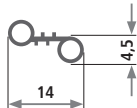

Profil 86

Artikel-Nr.	Qualität*	Härte Shore A*	Farbe*	Verkaufseinheit*	Mindestabnahmemenge
86	PVC weich	85	silbergrau	Fixlängen von 540 mm	auf Anfrage

Profil 90

Artikel-Nr.	Qualität*	Härte Shore A*	Farbe*	Verkaufseinheit*	Mindestabnahmemenge
90	PVC weich	85	schwarz	Fixlängen von 780 mm	auf Anfrage

Profil 123

Artikel-Nr.	Qualität*	Härte Shore A*	Farbe*	Verkaufseinheit*	Mindestabnahmemenge
123	PVC weich	80	schwarz	diverse Fixlängen	auf Anfrage

Profil 124

Artikel-Nr.	Qualität*	Härte Shore A*	Farbe*	Verkaufseinheit*	Mindestabnahmemenge
124	PVC weich	85	schwarz	diverse Fixlängen	auf Anfrage

Profil 451

Artikel-Nr.	Qualität*	Härte Shore A*	Farbe*	Verkaufseinheit*	Mindestabnahmemenge
451	PVC weich	57	schwarz	Fixlängen von 1.000 mm	1.000 m

Profil 1345

Artikel-Nr.	Qualität*	Härte Shore A*	Farbe*	Verkaufseinheit*	Mindestabnahmemenge
1345	PVC weich	60	grau	Fixlängen von 1.180 o.1.360 mm	500 m