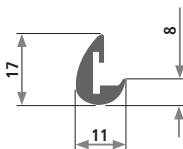

Profil 86

Artikel-Nr.	Qualität*	Härte Shore A*	Farbe*	Verkaufseinheit*	Mindestabnahmemenge
86	PVC weich	85	silbergrau	Fixlängen von 540 mm	auf Anfrage

Profil 90

Artikel-Nr.	Qualität*	Härte Shore A*	Farbe*	Verkaufseinheit*	Mindestabnahmemenge
90	PVC weich	85	schwarz	Fixlängen von 780 mm	auf Anfrage

Profil 123

Artikel-Nr.	Qualität*	Härte Shore A*	Farbe*	Verkaufseinheit*	Mindestabnahmemenge
123	PVC weich	80	schwarz	diverse Fixlängen	auf Anfrage

Profil 124

Artikel-Nr.	Qualität*	Härte Shore A*	Farbe*	Verkaufseinheit*	Mindestabnahmemenge
124	PVC weich	85	schwarz	diverse Fixlängen	auf Anfrage

Profil 451

Artikel-Nr.	Qualität*	Härte Shore A*	Farbe*	Verkaufseinheit*	Mindestabnahmemenge
451	PVC weich	57	schwarz	Fixlängen von 1.000 mm	1.000 m

Profil 1345

Artikel-Nr.	Qualität*	Härte Shore A*	Farbe*	Verkaufseinheit*	Mindestabnahmemenge
1345	PVC weich	60	grau	Fixlängen von 1.180 o.1.360 mm	500 m