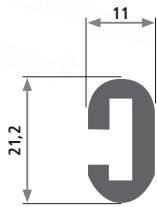

Profil 86

Artikel-Nr.	Qualität*	Härte Shore A*	Farbe*	Verkaufseinheit*	Mindestabnahmemenge
86	PVC weich	85	silbergrau	Fixlängen von 540 mm	auf Anfrage

Profil 90

Artikel-Nr.	Qualität*	Härte Shore A*	Farbe*	Verkaufseinheit*	Mindestabnahmemenge
90	PVC weich	85	schwarz	Fixlängen von 780 mm	auf Anfrage

Profil 123

Artikel-Nr.	Qualität*	Härte Shore A*	Farbe*	Verkaufseinheit*	Mindestabnahmemenge
123	PVC weich	80	schwarz	diverse Fixlängen	auf Anfrage

Profil 124

Artikel-Nr.	Qualität*	Härte Shore A*	Farbe*	Verkaufseinheit*	Mindestabnahmemenge
124	PVC weich	85	schwarz	diverse Fixlängen	auf Anfrage

Profil 451

Artikel-Nr.	Qualität*	Härte Shore A*	Farbe*	Verkaufseinheit*	Mindestabnahmemenge
451	PVC weich	57	schwarz	Fixlängen von 1.000 mm	1.000 m

Profil 1345

Artikel-Nr.	Qualität*	Härte Shore A*	Farbe*	Verkaufseinheit*	Mindestabnahmemenge
1345	PVC weich	60	grau	Fixlängen von 1.180 o.1.360 mm	500 m