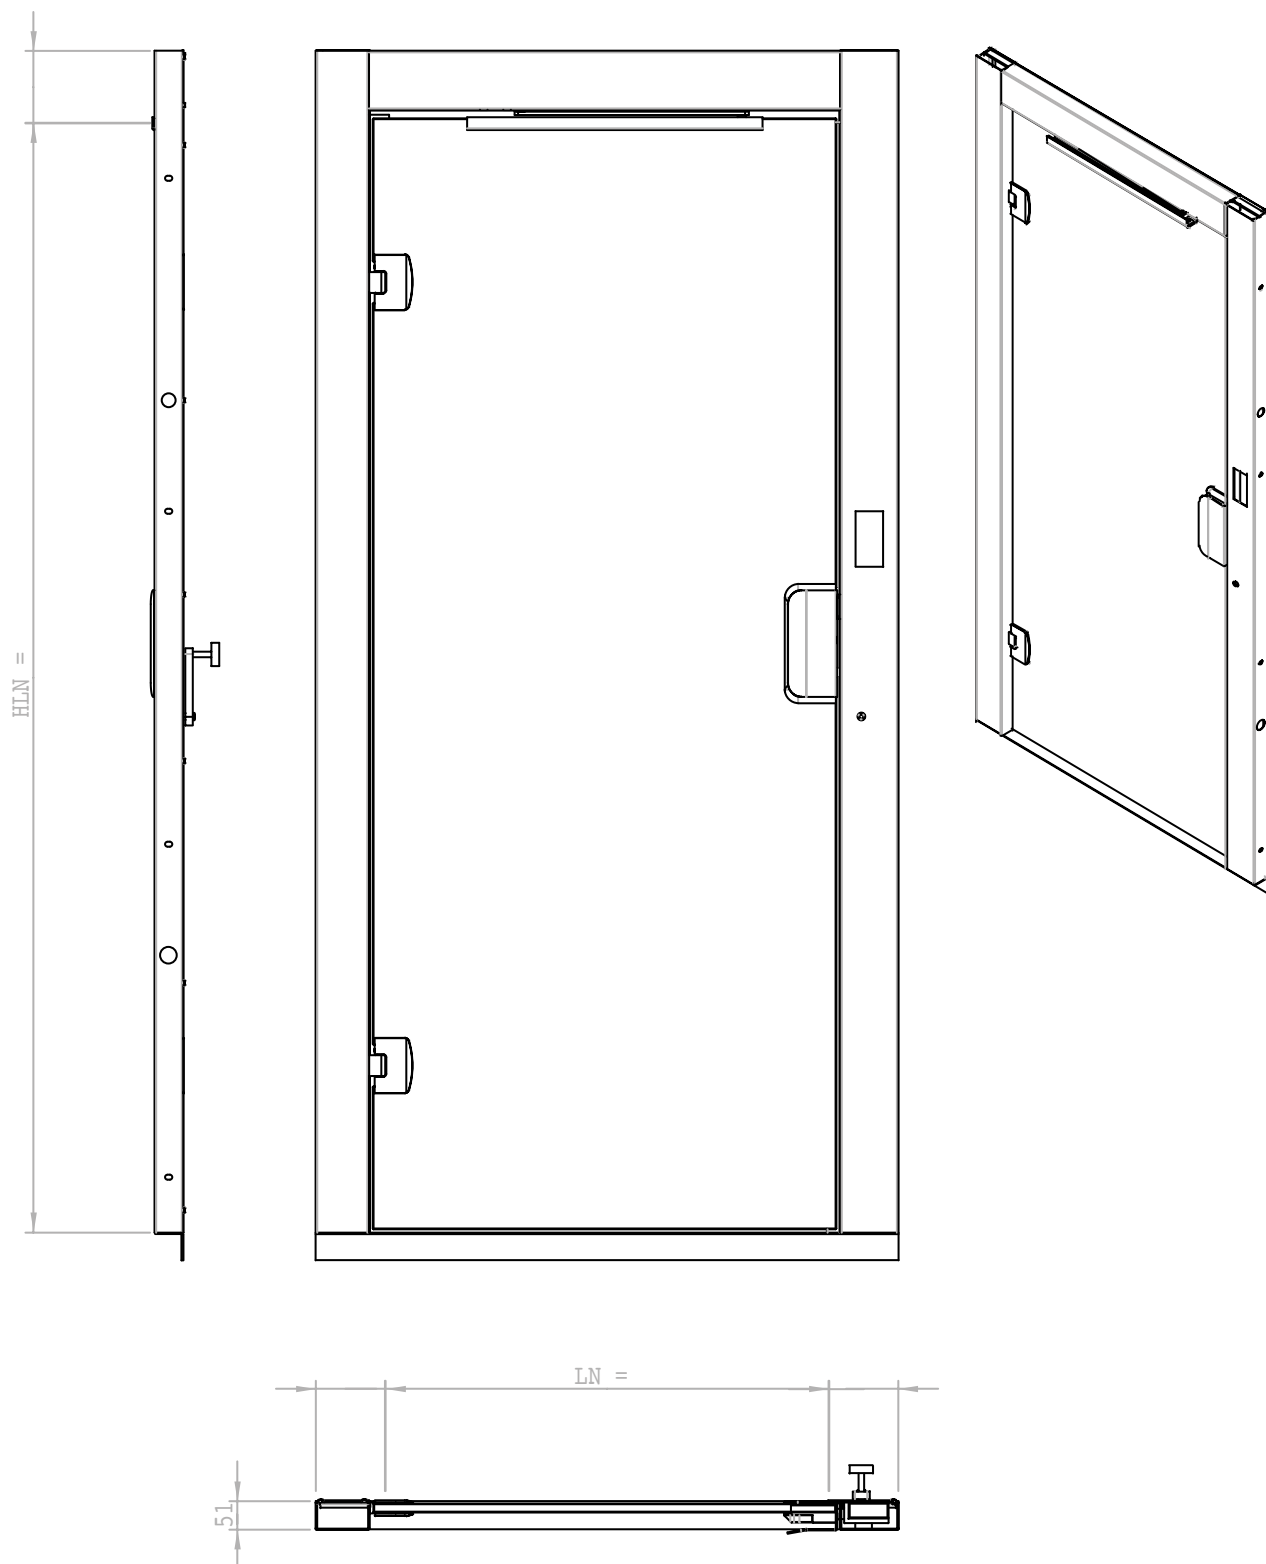

Disegno Tecnico

Cerniere a sinistra