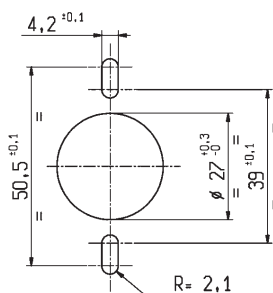

Pop out handle in chromium-plated zinc die-casting alloy. Key rotation 360° in open position. Tumbler lock with 400 combinations. Numbered nickel-plated keys. Numbered cylinder with cap in stainless steel with dust shutter. Supplied with fixing screws and nut in stainless steel. Extension in brass-plated steel threaded M10 or M12. Accessories on request: page A3-420. Packing: 25 pcs. in cartons.

Griff aus verchromter Zinklegierung. Versenkter Griff spring durch das eentriegein nach vorne. In offenem Zustand, Drehung des Griffs um 360°. Schloss mit Plättchen mit 400 Schliessungen. Nummerierter Schlüssel aus vernickeltem Messing. Nummerierter Zylinder mit Kappe aus Edelstahl. Zylinderschlitz mit Staubkappe. Schrauben mit Müttern aus Edelstahl zur Befestigung werden mitgeliefert. Verlängerung aus vermessingter Stahl mit Gewinde M10 bzw. M12. Zubehör siehe Seite A3-420. Verpackungseinheit: Karton mit 25 Stck.

DIMENSIONI FORO DI FISSAGGIO

CUT-OUT - EINBAUÖFFNUNG - PERÇAGE

INFORMAZIONI PER ORDINARE - ORDERING INFORMATION - BESTELLINFORMATIONEN - INFORMATIONS POUR COMMANDER

TIPO - TYPE - TYP - TYPE

M5PR MANIGLIA A PULSANTE CON PROLUNGA - POP OUT HANDLE WITH EXTENSION - GRIFF MIT VERLÄNGERUNG - POIGNEE AVEC RALLONGE