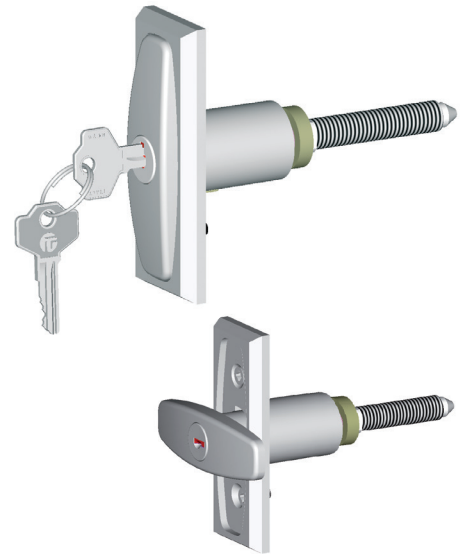

Maniglia a pulsante in lega di zinco cromata. Impugnatura a scatto e rotazione 360° in posizione aperta. Serratura a lamelle 400 combinazioni. Chiavi nichelate numerate. Rotore numerato con cappuccio in acciaio inox con copritoppa. Fornita di viti e dadi di fissaggio in Inox. Prolunga in acciaio ottonato filettata M10 o M12. Accessori a pag A3-420. Confezione: scatola di cartone da 25 pz.

Pop out handle in chromium-plated zinc die-casting alloy. Key rotation 360° in open position. Tumbler lock with 400 combinations. Numbered nickel-plated keys. Numbered cylinder with cap in stainless steel with dust shutter. Supplied with fixing screws and nut in stainless steel. Extension in brass-plated steel threaded M10 or M12. Accessories on request: page A3-420. Packing: 25 pcs. in cartons.

Griff aus verchromter Zinklegierung. Versenkter Griff spring durch das eentriegein nach vorne. In offenem Zustand, Drehung des Griffs um 360°. Schloss mit Plättchen mit 400 Schliessungen. Nummerierter Schlüssel aus vernickeltem Messing. Nummerierter Zylinder mit Kappe aus Edelstahl. Zylinderschlitz mit Staubkappe. Schrauben mit Müttern aus Edelstahl zur Befestigung werden mitgeliefert. Verlängerung aus vermessingter Stahl mit Gewinde M10 bzw. M12. Zubehör siehe Seite A3-420. Verpackungseinheit: Karton mit 25 Stck.

Poignée à poussoir en zamak chromé. Poignée à déclic et rotation 360° en position ouverte. Serrure à paillettes avec 400 combinaisons. Clés nickelées numérotées. Barillet numéroté avec capuchon en acier inox et obturateur anti-poussière. Came Série 4B-4BP à commander séparément. Livrée avec vis et écrous de fixation en acier inox. Rallonge en acier latioinné fileté M10 ou M12. Accessoires: voir page A3-420. Conditionnement: 25 pièces, boîte carton.