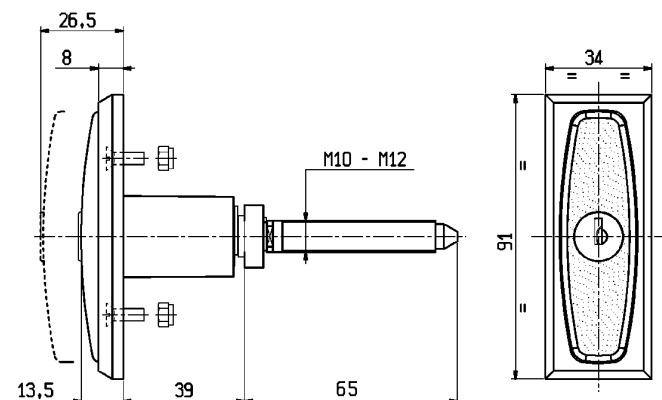

DIMENSIONI FORO DI FISSAGGIO

CUT-OUT - EINBAUÖFFNUNG - PERÇAGE

INFORMAZIONI PER ORDINARE - ORDERING INFORMATION - BESTELLINFORMATIONEN - INFORMATIONS POUR COMMANDER

TIPO - TYPE - TYP - TYPE

M5PR MANIGLIA A PULSANTE CON PROLUNGA - POP OUT HANDLE WITH EXTENSION - GRIFF MIT VERLÄNGERUNG - POIGNEE AVEC RALLONGE

TIPO DI PERNO - PIN - BOLZEN- PIVOT

1. 1 FILETTATO M10 - THREADED M10 - GEWINDE M10 - FILETÉE M10
2. 2 FILETTATO M12 - THREADED M12 - GEWINDE M12 - FILETÉE M12

CIFRATURA - KEY CODE - SCHLISSUNG - COMBINAISON

KA	CODICE UNICO - KEY ALIKE - EINZELSCHLISSUNG - UNE SEULE COMBINAISON
KD	400 COMB. SENZA CHIAVE UNIV. - 400 COMB. WITHOUT MASTERKEY - 400 SCHLISSUNGEN OHNE MASTERKEY - 400 COMBINAISONS SANS MASTERKEY
M55	161 COMB. SOTTO CHIAVE UNIV. M55 - 161 COMB. UNDER MASTERKEY M55 - 161 SCHLISSUNGEN MIT MASTERKEY M55 - 161 COMBINAISONS AVEC MASTERKEY M55
M56	136 COMB. SOTTO CHIAVE UNIV. M56 - 136 COMB. UNDER MASTERKEY M56 - 136 SCHLISSUNGEN MIT MASTERKEY M56 - 136 COMBINAISONS AVEC MASTERKEY M56
M57	115 COMB. SOTTO CHIAVE UNIV. M57 - 115 COMB. UNDER MASTERKEY M57 - 115 SCHLISSUNGEN MIT MASTERKEY M57 - 115 COMBINAISONS AVEC MASTERKEY M57
M58	129 COMB. SOTTO CHIAVE UNIV. M58 - 129 COMB. UNDER MASTERKEY M58 - 129 SCHLISSUNGEN MIT MASTERKEY M58 - 129 COMBINAISONS AVEC MASTERKEY M58
M59	130 COMB. SOTTO CHIAVE UNIV. M59 - 130 COMB. UNDER MASTERKEY M59 - 130 SCHLISSUNGEN MIT MASTERKEY M59 - 130 COMBINAISONS AVEC MASTERKEY M59

M5PR - 000

LEGENDA - LEGEND
LEGENDE - LEGENDE

CONSIGLIATO - RECOMMENDED
GERATEN - RECCOMANDÉ

A RICHIESTA - ON DEMAND
NACH ANFRAGE - SUR DEMANDE

NON DISPONIBILE - NOT AVAILABLE
NICHT VERFÜGBAR - NON DISPONIBILE