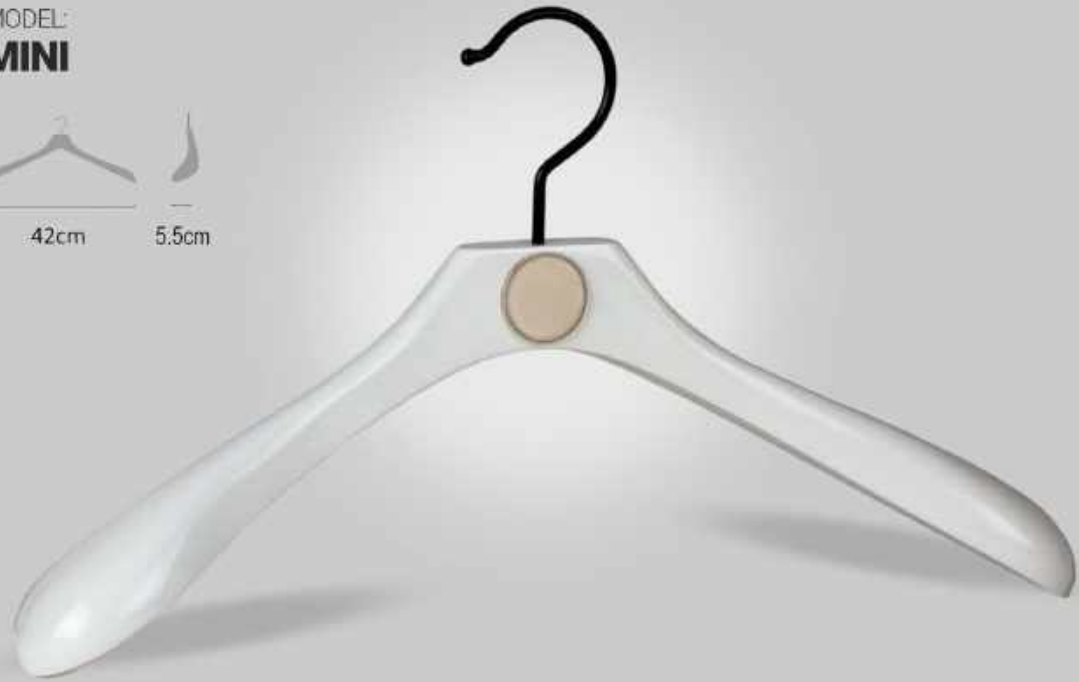

MODEL:
BILBAO

SUIT /JACKET

MODEL:
MINI

SUIT /JACKET

MODEL:
MINI

SUIT / JACKET

MODEL:
MINI

40cm