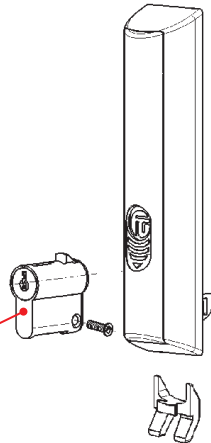

ORDINARE SEPARATAMENTE (VEDI PAG. B3-120)

TO BE ORDERED SEPARATELY (SEE PAGE B3-120)
SEPARAT BESTELLEN (SIEHE SEITE B3-120)
COMMANDER SÉPARÉMENT (VOIR PAGE B3-120)