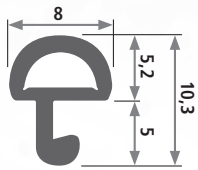

Profil 211

Artikel-Nr.	Qualität*	Härte Shore A*	Farbe*	Verkaufseinheit*	Mindestabnahmemenge
211	PVC weich	57	schwarz	30 m	500 m

Profil 1527

Artikel-Nr.	Qualität*	Härte Shore A*	Farbe*	Verkaufseinheit*	Mindestabnahmemenge
1527	PVC weich	70	schwarz	Fixlängen von 3.000 mm	600 m

Profil 1895

Artikel-Nr.	Qualität*	Härte Shore A*	Farbe*	Verkaufseinheit*	Mindestabnahmemenge
1895	PVC weich	60	schwarz	35 m Rollen	500 m

Profil 2087

Artikel-Nr.	Qualität*	Härte Shore A*	Farbe*	Verkaufseinheit*	Mindestabnahmemenge
2087	PVC weich	85	schwarz	100 m Rollen	600 m

Profil 2163

Artikel-Nr.	Qualität*	Härte Shore A*	Farbe*	Verkaufseinheit*	Mindestabnahmemenge
2163	PVC weich	80	weiß	Fixlängen von 2.100 mm	1.000 m

Profil 2340

Artikel-Nr.	Qualität*	Härte Shore A*	Farbe*	Verkaufseinheit*	Mindestabnahmemenge
2340	PVC weich	70	schwarz	100 m Rollen	2.000 m