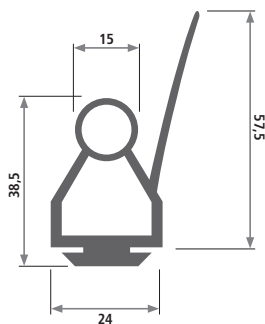

Profil 211

Artikel-Nr.	Qualität*	Härte Shore A*	Farbe*	Verkaufseinheit*	Mindestabnahmemenge
211	PVC weich	57	schwarz	30 m	500 m

Profil 1527

Artikel-Nr.	Qualität*	Härte Shore A*	Farbe*	Verkaufseinheit*	Mindestabnahmemenge
1527	PVC weich	70	schwarz	Fixlängen von 3.000 mm	600 m

Profil 1895

Artikel-Nr.	Qualität*	Härte Shore A*	Farbe*	Verkaufseinheit*	Mindestabnahmemenge
1895	PVC weich	60	schwarz	35 m Rollen	500 m

Profil 2087

Artikel-Nr.	Qualität*	Härte Shore A*	Farbe*	Verkaufseinheit*	Mindestabnahmemenge
2087	PVC weich	85	schwarz	100 m Rollen	600 m

Profil 2163

Artikel-Nr.	Qualität*	Härte Shore A*	Farbe*	Verkaufseinheit*	Mindestabnahmemenge
2163	PVC weich	80	weiß	Fixlängen von 2.100 mm	1.000 m

Profil 2340

Artikel-Nr.	Qualität*	Härte Shore A*	Farbe*	Verkaufseinheit*	Mindestabnahmemenge
2340	PVC weich	70	schwarz	100 m Rollen	2.000 m