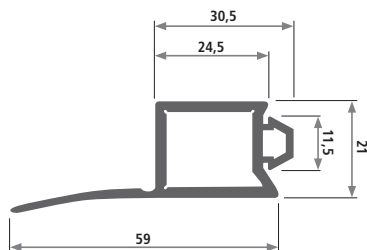

Profil 211

Artikel-Nr.	Qualität*	Härte Shore A*	Farbe*	Verkaufseinheit*	Mindestabnahmemenge
211	PVC weich	57	schwarz	30 m	500 m

Profil 1527

Artikel-Nr.	Qualität*	Härte Shore A*	Farbe*	Verkaufseinheit*	Mindestabnahmemenge
1527	PVC weich	70	schwarz	Fixlängen von 3.000 mm	600 m

Profil 1895

Artikel-Nr.	Qualität*	Härte Shore A*	Farbe*	Verkaufseinheit*	Mindestabnahmemenge
1895	PVC weich	60	schwarz	35 m Rollen	500 m

Profil 2087

Artikel-Nr.	Qualität*	Härte Shore A*	Farbe*	Verkaufseinheit*	Mindestabnahmemenge
2087	PVC weich	85	schwarz	100 m Rollen	600 m

Profil 2163

Artikel-Nr.	Qualität*	Härte Shore A*	Farbe*	Verkaufseinheit*	Mindestabnahmemenge
2163	PVC weich	80	weiß	Fixlängen von 2.100 mm	1.000 m

Profil 2340

Artikel-Nr.	Qualität*	Härte Shore A*	Farbe*	Verkaufseinheit*	Mindestabnahmemenge
2340	PVC weich	70	schwarz	100 m Rollen	2.000 m