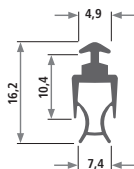

Profil 211

Artikel-Nr.	Qualität*	Härte Shore A*	Farbe*	Verkaufseinheit*	Mindestabnahmemenge
211	PVC weich	57	schwarz	30 m	500 m

Profil 1527

Artikel-Nr.	Qualität*	Härte Shore A*	Farbe*	Verkaufseinheit*	Mindestabnahmemenge
1527	PVC weich	70	schwarz	Fixlängen von 3.000 mm	600 m

Profil 1895

Artikel-Nr.	Qualität*	Härte Shore A*	Farbe*	Verkaufseinheit*	Mindestabnahmemenge
1895	PVC weich	60	schwarz	35 m Rollen	500 m

Profil 2087

Artikel-Nr.	Qualität*	Härte Shore A*	Farbe*	Verkaufseinheit*	Mindestabnahmemenge
2087	PVC weich	85	schwarz	100 m Rollen	600 m

Profil 2163

Artikel-Nr.	Qualität*	Härte Shore A*	Farbe*	Verkaufseinheit*	Mindestabnahmemenge
2163	PVC weich	80	weiß	Fixlängen von 2.100 mm	1.000 m

Profil 2340

Artikel-Nr.	Qualität*	Härte Shore A*	Farbe*	Verkaufseinheit*	Mindestabnahmemenge
2340	PVC weich	70	schwarz	100 m Rollen	2.000 m