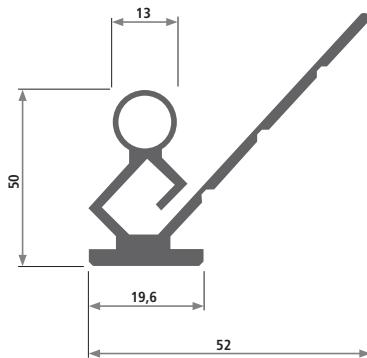

Profil 211

Artikel-Nr.	Qualität*	Härte Shore A*	Farbe*	Verkaufseinheit*	Mindestabnahmemenge
211	PVC weich	57	schwarz	30 m	500 m

Profil 1527

Artikel-Nr.	Qualität*	Härte Shore A*	Farbe*	Verkaufseinheit*	Mindestabnahmemenge
1527	PVC weich	70	schwarz	Fixlängen von 3.000 mm	600 m

Profil 1895

Artikel-Nr.	Qualität*	Härte Shore A*	Farbe*	Verkaufseinheit*	Mindestabnahmemenge
1895	PVC weich	60	schwarz	35 m Rollen	500 m

Profil 2087

Artikel-Nr.	Qualität*	Härte Shore A*	Farbe*	Verkaufseinheit*	Mindestabnahmemenge
2087	PVC weich	85	schwarz	100 m Rollen	600 m

Profil 2163

Artikel-Nr.	Qualität*	Härte Shore A*	Farbe*	Verkaufseinheit*	Mindestabnahmemenge
2163	PVC weich	80	weiß	Fixlängen von 2.100 mm	1.000 m

Profil 2340

Artikel-Nr.	Qualität*	Härte Shore A*	Farbe*	Verkaufseinheit*	Mindestabnahmemenge
2340	PVC weich	70	schwarz	100 m Rollen	2.000 m