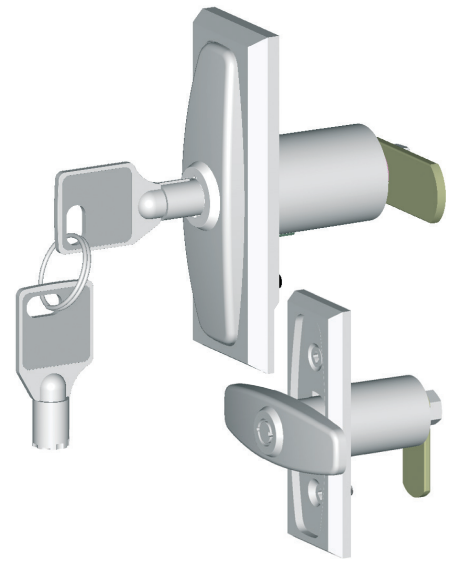

Maniglia a pulsante in lega di zinco cromata. Impugnatura a scatto e rotazione 90° destra. Serratura a pistoncini radiali da 250.000 combinazioni. Chiavi in acciaio nichelato. Cilindro con perno centrale antitrapano. Leva Serie 4B-4BP da ordinare separatamente. Fornita di viti e dadi di fissaggio in Inox. Accessori a pag. A3-430. Confezione: scatola di cartone da 25 pz.

Pop out handle in chromium-plated zinc die-casting alloy. Key rotation 90° right hand. Radiapin tumbler lock with 250.000 combinations. Nickel-plated steel keys. Cylinder with drill-proof central plug. Cam Series 4B-4BP to be ordered separately. Supplied with fixing screws and nuts in stainless steel. Accessories on request: see page A3-430. Packing: 25 pcs. in cartoons.

Griff aus verchromter Zinklegierung. Handgriff mit Knopfauslösung und Schlüsseldrehung 90° rechts. Schloss mit Profilzylinder mit runden Schlüsseln mit 250.000 Schliessungen. Schlüssel aus vernickeltem Stahl. Zylinder mit ausbohrfestem Kern. Zunge Serie 4B-4BP separat bestellen. Ausgestattet mit Schrauben und Befestigungsmutter aus Edelstahl. Zubehör: Siehe Seite A3-430. Verpackung: Karton von 25 Stk.

Poignée à poussoir en zamak chromé. Poignée à dé clic et rotation 90° droite. Serrure à pistons radiaux avec 250.000 combinaisons. Clés en acier nickelé. Barillet avec pivot central anti-forage. Came Série 4B-4BP à commander séparément. Livrée avec vis et écrous de fixation en acier inox. Accessoires: page A3-430. Conditionnement: 25 pièces, boîte carton.