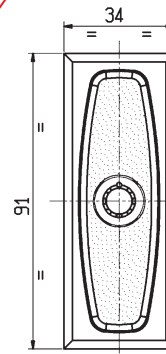

DIMENSIONI FORO DI FISSAGGIO

CUT-OUT - EINBAUÖFFNUNG - PERÇAGE

LEVA DA ORDINARE SEPARATAMENTE (VEDI PAG. A4-60)

CAM HAS TO BE ORDERED SEPARATELY (SEE PAGE A4-60)
DIE ZUNGE MUSS SEPARAT BESTELLT WERDEN (SIEHE SEITE A4-60)
COMMANDEUR SÉPARÉMENT (VOIR PAGE A4-60)