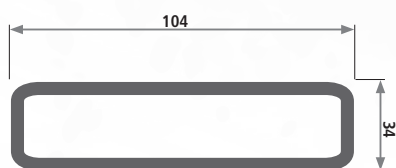

# Bank-, Zaun-, Balkon-, Stuhlprofile

Profil 2003-99

Artikel-Nr.	Qualität*	Farbe*	Verkaufseinheit	Mindestabnahmemenge
2003-99	PVC hart	dunkelgrün, elfenbein, grau	Fixlängen von 2.000 mm	600 m

Profil 2041-99

Artikel-Nr.	Qualität*	Farbe*	Verkaufseinheit	Mindestabnahmemenge
2041-99	PVC hart	weiß	Fixlängen von 1.000 mm	500 m