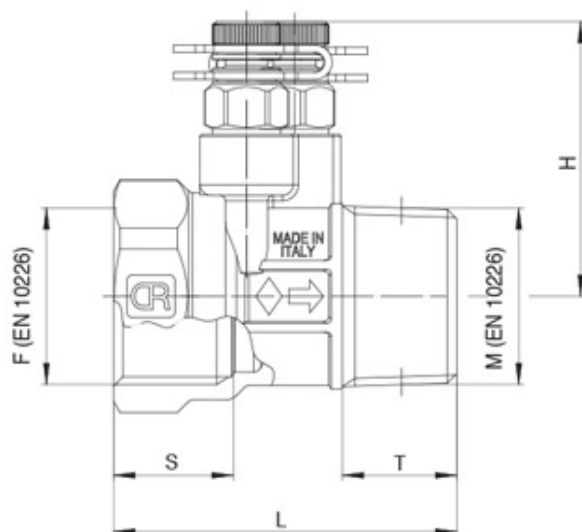

Serie **B-HEAT**

Articolo **200402**

Raccordo di misurazione della portata, filettato, in ottone antidezincificante, con prese pressione.

MISURA SIZE	DN	BOX	MASTER BOX	CODICE CODE	H	L	S	T
1/2"	ULF 15	1	30	2004020402	44	64,5	17,75	17
1/2"	LF 15	1	30	2004020401	44	64,5	17,75	17
1/2"	15	1	30	2004020400	44	64,5	17,75	17
3/4"	20	1	30	2004020500	48	68	19	18,5
1"	25	1	30	2004020600	52	64,5	22,5	21,5
1"1/4	32	1	12	2004020700	55	71	24,75	24
1"1/2	40	1	12	2004020800	58	73,5	24,75	24
2"	50	1	12	2004021000	65	82	29	28

Limiti di temperatura: -20°C +130°C - Temperature range: -20°C +130°C.