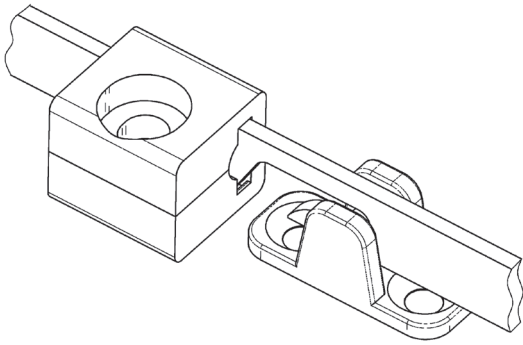

COPPIA ASTE (mm) - RODS PAIR (mm) - STANGENPAAR (mm) - PAIRE DE TRINGLES (mm)

	800-1200	1200-1600	1600-1900	1900-2200
H	800-1200	1200-1600	1600-1900	1900-2200
F	225	400	225	225
FF	-	-	650	800
G	325	500	325	325
GG	-	-	750	900
MOV.RH PART #	2269ZBCP	2270ZBCP	2271ZBCP	2272ZBCP
MOV.LH PART #	2282ZBCP	2283ZBCP	2284ZBCP	2285ZBCP

PARTICOLARE DI AGGANCIAMENTO ASTE
 RODS HOOKING VIEW
 STANGENKUPPLUNG
 DETAIL ACCROCHAGE TRINGLES

PIASTRA D'AGGANCIAMENTO IN LEGA DI ZINCO
 HOOKING PLATE IN ZINC ALLOY
 VERSCHLUSSHALTER AUS ZINKLEGIERUNG
 PLAQUE D'ACCROCHAGE EN ZAMAK

GUIDA ASTE IN POLIAMMIDE CON VITE A SILDARE M6X20 E DADO
 ROD GUIDE IN PA BLACK WITH WELD SCREW M6x20 AND NUT
 STANGENFÜHRUNG AUS POLYAMID MIT SCHWEIßBARER SCHRAUBE M6x20 UND MUTTER
 GUIDE-TRINGLE EN POLYAMIDE AVEC VIS À SOUDER M6X20 ET ECROU

PART#
2260CP

PART#
2764CP

DESCRIZIONE - DESCRIPTION - BESCHREIBUNG - DESCRIPTION

PART #

COPPIA GUIDA ASTE - ROD GUIDE PAIR - STANGENFÜHRUNGAPPAAR - GUIDE-TRINGLES: COUPLE

2764CP

COPPIA PIASTRE D'AGGANCIAMENTO - HOOKING PLATE PAIR - VERSCHLUSSHALTERPAAR - PLAQUES D'ACCROCHAGE: COUPLE