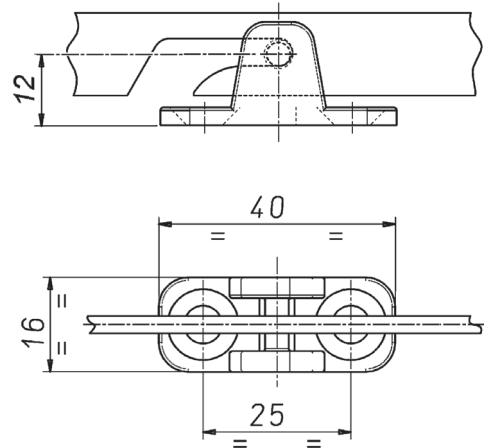

COPPIA ASTE (mm) - RODS PAIR (mm) - STANGENPAAR (mm) - PAIRE DE TRINGLES (mm)

	800-1200	1200-1600	1600-1900	1900-2200
H	800-1200	1200-1600	1600-1900	1900-2200
F	225	400	225	225
FF	-	-	650	800
G	325	500	325	325
GG	-	-	750	900
MOV.RH PART #	2269ZBCP	2270ZBCP	2271ZBCP	2272ZBCP
MOV.LH PART #	2282ZBCP	2283ZBCP	2284ZBCP	2285ZBCP

PARTICOLARE DI AGGANCIAMENTO ASTE
 RODS HOOKING VIEW
 STANGENKUPPLUNG
 DETAIL ACCROCHAGE TRINGLES

PIASTRA D'AGGANCIAMENTO IN LEGA DI ZINCO
 HOOKING PLATE IN ZINC ALLOY
 VERSCHLUSSHALTER AUS ZINKLEGIERUNG
 PLAQUE D'ACCROCHAGE EN ZAMAK

GUIDA ASTE IN POLIAMMIDE CON VITE A SILDARE M6X20 E DADO
 ROD GUIDE IN PA BLACK WITH WELD SCREW M6x20 AND NUT
 STANGENFÜHRUNG AUS POLYAMID MIT SCHWEIßBARER SCHRAUBE M6x20 UND MUTTER
 GUIDE-TRINGLE EN POLYAMIDE AVEC VIS À SOUDER M6X20 ET ECROU

PART#
2260CP

PART#
2764CP

DESCRIZIONE - DESCRIPTION - BESCHREIBUNG - DESCRIPTION

PART #

COPPIA GUIDA ASTE - ROD GUIDE PAIR - STANGENFÜHRUNGAPPAAR - GUIDE-TRINGLES: COUPLE

2764CP

COPPIA PIASTRE D'AGGANCIAMENTO - HOOKING PLATE PAIR - VERSCHLUSSHALTERPAAR - PLAQUES D'ACCROCHAGE: COUPLE