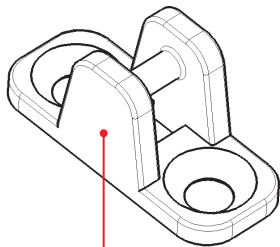

COPPIA ASTE (mm) - RODS PAIR (mm) - STANGENPAAR (mm) - PAIRE DE TRINGLES (mm)

	800-1200	1200-1600	1600-1900	1900-2200
H	800-1200	1200-1600	1600-1900	1900-2200
F	225	400	225	225
FF	-	-	650	800
G	325	500	325	325
GG	-	-	750	900
MOV.RH PART #	2269ZBCP	2270ZBCP	2271ZBCP	2272ZBCP
MOV.LH PART #	2282ZBCP	2283ZBCP	2284ZBCP	2285ZBCP

PARTICOLARE DI AGGANCIAMENTO ASTE
 RODS HOOKING VIEW
 STANGENKUPPLUNG
 DETAIL ACCROCHAGE TRINGLES

PIASTRA D'AGGANCIAMENTO IN LEGA DI ZINCO
 HOOKING PLATE IN ZINC ALLOY
 VERSCHLUSSHALTER AUS ZINKLEGIERUNG
 PLAQUE D'ACCROCHAGE EN ZAMAK

GUIDA ASTE IN POLIAMMIDE CON VITE A SILDARE M6X20 E DADO
 ROD GUIDE IN PA BLACK WITH WELD SCREW M6x20 AND NUT
 STANGENFÜHRUNG AUS POLYAMID MIT SCHWEIßBARER SCHRAUBE M6x20 UND MUTTER
 GUIDE-TRINGLE EN POLYAMIDE AVEC VIS À SOUDER M6X20 ET ECROU

PART#
2260CP

PART#
2764CP

DESCRIZIONE - DESCRIPTION - BESCHREIBUNG - DESCRIPTION

PART #

COPPIA GUIDA ASTE - ROD GUIDE PAIR - STANGENFÜHRUNGAPPAAR - GUIDE-TRINGLES: COUPLE

2764CP

COPPIA PIASTRE D'AGGANCIAMENTO - HOOKING PLATE PAIR - VERSCHLUSSHALTERPAAR - PLAQUES D'ACCROCHAGE: COUPLE