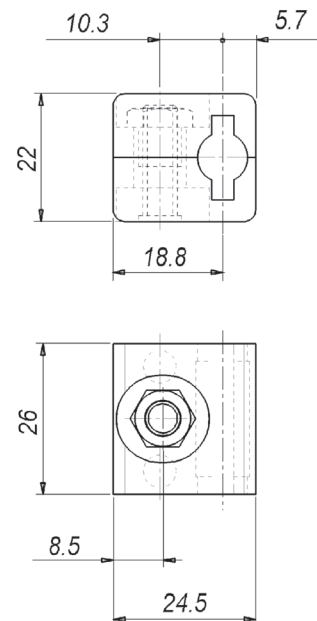

COPPIA ASTE (mm) - RODS PAIR (mm) - STANGENPAAR (mm) - PAIRE DE TRINGLES (mm)

	800-1200	1200-1600	1600-1900	1900-2200
H	800-1200	1200-1600	1600-1900	1900-2200
F	225	400	225	225
FF	-	-	650	800
G	325	500	325	325
GG	-	-	750	900
MOV.RH PART #	2269ZBCP	2270ZBCP	2271ZBCP	2272ZBCP
MOV.LH PART #	2282ZBCP	2283ZBCP	2284ZBCP	2285ZBCP

PARTICOLARE DI AGGANCIAMENTO ASTE
 RODS HOOKING VIEW
 STANGENKUPPLUNG
 DETAIL ACCROCHAGE TRINGLES

PIASTRA D'AGGANCIAMENTO IN LEGA DI ZINCO
 HOOKING PLATE IN ZINC ALLOY
 VERSCHLUSSHALTER AUS ZINKLEGIERUNG
 PLAQUE D'ACCROCHAGE EN ZAMAK

GUIDA ASTE IN POLIAMMIDE CON VITE A SILDARE M6X20 E DADO
 ROD GUIDE IN PA BLACK WITH WELD SCREW M6x20 AND NUT
 STANGENFÜHRUNG AUS POLYAMID MIT SCHWEIßBARER SCHRAUBE M6x20 UND MUTTER
 GUIDE-TRINGLE EN POLYAMIDE AVEC VIS À SOUDER M6X20 ET ECROU

PART#
2260CP

PART#
2764CP

DESCRIZIONE - DESCRIPTION - BESCHREIBUNG - DESCRIPTION

PART #

COPPIA GUIDA ASTE - ROD GUIDE PAIR - STANGENFÜHRUNGAPPAAR - GUIDE-TRINGLES: COUPLE

2764CP

COPPIA PIASTRE D'AGGANCIAMENTO - HOOKING PLATE PAIR - VERSCHLUSSHALTERPAAR - PLAQUES D'ACCROCHAGE: COUPLE