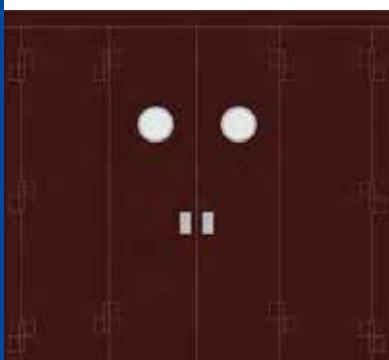

PORTE A 4 BATTENTI D4 E222

- 17
- 16
- 15
- 14
- 13
- 12
- 11
- 10
- 09
- 08
- 07
- 06
- 05
- 04
- 03
- 02
- 01

Realizzazione

12.1 | PORTE A 4 BATTENTI
D4 E222

Gallery

PORTE A 4 BATTENTI
D4 E222

Varie

Accessori

Colore Ral

1014	1032	2011	3014	4004	5005	5019	6006	6018	6033	7012	7032	7046	8015	9004	
1013	1028	2010	3013	4003	5004	5018	6005	6017	6032	7011	7031	7045	8014	9003	
1012	1027	2009	3012	4002	5003	5017	6004	6016	6029	7010	7030	7044	8012	9002	
1011	1024	2008	3009	4001	5002	5015	6003	6015	6028	7007	7026	7043	8011	9001	
1007	1023	2006	3007	3031	5001	5014	6002	6014	6027	7006	7025	7042	8008	8028	
1006	1021	2004	3005	3027	5000	5013	6001	6013	6026	7005	7024	7040	8007	8025	9018
1005	1020	2003	3004	3022	4010	5012	6000	6012	6025	7004	7023	7039	8004	8024	9017
1004	1019	2002	3003	3020	4009	5011	5024	6011	6024	7003	7022	7038	8003	8023	9016
1003	1018	2001	3002	3018	4008	5010	5023	6010	6022	7002	7021	7037	8002	8022	9011
1002	1017	2000	3001	3017	4007	5009	5022	6009	6021	7001	7016	7036	8001	8019	9010
1001	1016	1034	3000	3016	4006	5008	5021	6008	6020	7000	7015	7035	8000	8017	9006
1000	1015	1033	2012	3015	4005	5007	5020	6007	6019	6034	7013	7034	7047	8016	9005