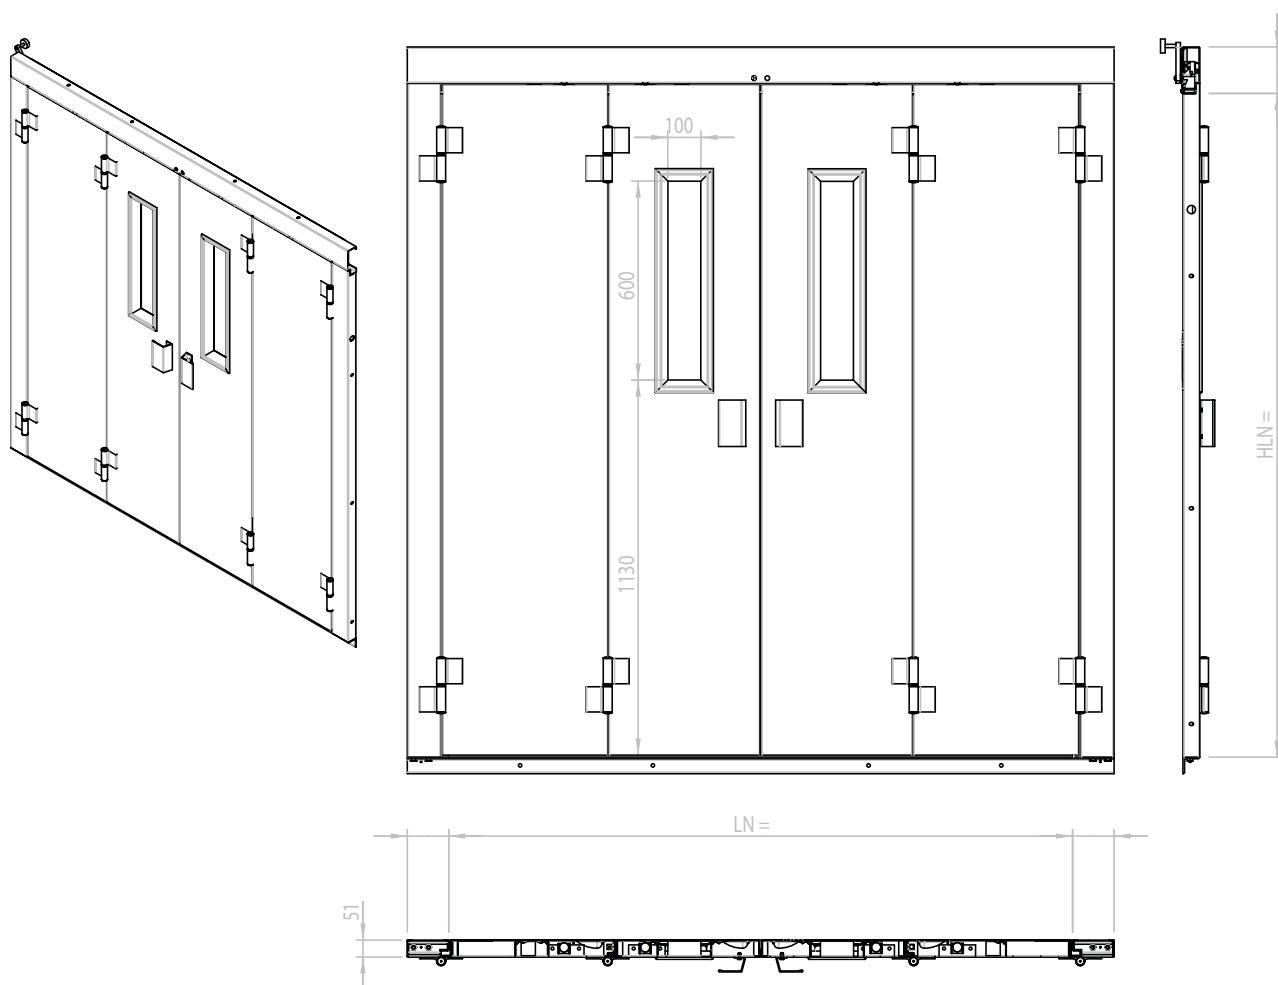

PORTE A 4 BATTENTI D4 E222

- 17
- 16
- 15
- 14
- 13
- 12
- 11
- 10
- 09
- 08
- 07
- 06
- 05
- 04
- 03
- 02
- 01

Realizzazione

12.1 | PORTE A 4 BATTENTI
D4 E222

Gallery

PORTE A 4 BATTENTI
D4 E222

Varie

Accessori

Colore Ral

1014	1032	2011	3014	4004	5005	5019	6006	6018	6033	7012	7032	7046	8015	9004	
1013	1028	2010	3013	4003	5004	5018	6005	6017	6032	7011	7031	7045	8014	9003	
1012	1027	2009	3012	4002	5003	5017	6004	6016	6029	7010	7030	7044	8012	9002	
1011	1024	2008	3009	4001	5002	5015	6003	6015	6028	7007	7026	7043	8011	9001	
1007	1023	2006	3007	3031	5001	5014	6002	6014	6027	7006	7025	7042	8008	8028	
1006	1021	2004	3005	3027	5000	5013	6001	6013	6026	7005	7024	7040	8007	8025	9018
1005	1020	2003	3004	3022	4010	5012	6000	6012	6025	7004	7023	7039	8004	8024	9017
1004	1019	2002	3003	3020	4009	5011	5024	6011	6024	7003	7022	7038	8003	8023	9016
1003	1018	2001	3002	3018	4008	5010	5023	6010	6022	7002	7021	7037	8002	8022	9011
1002	1017	2000	3001	3017	4007	5009	5022	6009	6021	7001	7016	7036	8001	8019	9010
1001	1016	1034	3000	3016	4006	5008	5021	6008	6020	7000	7015	7035	8000	8017	9006
1000	1015	1033	2012	3015	4005	5007	5020	6007	6019	6034	7013	7034	7047	8016	9005