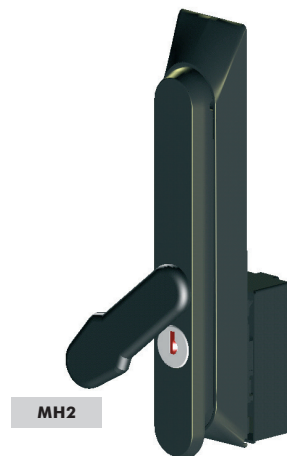

155 MH

MANIGLIA GIREVOLE

SWING HANDLE • SCHWENKEBEL • POIGNEE ESCAMOTABLE

Maniglia in nylon per quadri elettrici. Rotazione 135° destra o sinistra. Serratura completa di 2 chiavi in ottone nichelato e con movimento destro ad 1 uscita chiave. Disponibile anche in versione stagna a norme IP65 (montaggio con cappuccio di protezione, siliconatura e guarnizioni). Disponibile anche IP66. Cariglione ed accessori a parte. Confezione: scatola di cartone da 25 pz.

Griff aus Polyamid für Schaltschränke. Schlüsseldrehung 135° rechts oder links. Schloß ausgestattet mit zwei Schlüsseln aus vernickeltem Messing. Verfügbar auch nach IP65 (Montage mit Schutzkappe und Dichtung). Verfügbar auch in IP66. Stangenschloss und Zubehör müssen separat bestellt werden. Verpackung: 25 Stk. in Kartons.

Poignée en Polyamid pour armoires électriques. Rotation 135° droite ou gauche. Serrure complète de 2 clés en laiton nickelé et avec rotation 1 sortie à droite de la clé. Disponible aussi en version a norme IP65 (avec capuchon de protection, silicone et joint). Disponible aussi à norme IP66. Crémone et accessoires à commander séparément. Conditionnement: 25 pièces en boîtes carton.

MH2

A

MH1

B

INFORMAZIONI PER ORDINARE - ORDERING INFORMATION - BESTELLINFORMATIONEN - INFORMATIONS POUR COMMANDER

TIPO - TYPE - TYP - TYPE

MH1 MANIGLIA GIREVOLE SENZA COPRIPOLVERE - SWING HANDLE WITHOUT DUST SHUTTER - SCHWENKGRIFF OHNE STAUBSCHUTZ - POIGNEE ESCAMOTABLE SANS OBTURATEUR