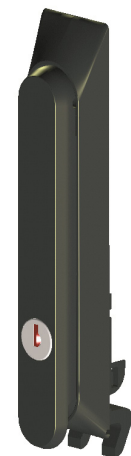

155 MH

MANIGLIA GIREVOLE

SWING HANDLE • SCHWENKEBEL • POIGNEE ESCAMOTABLE

Maniglia in nylon per quadri elettrici. Rotazione 135° destra o sinistra. Serratura completa di 2 chiavi in ottone nichelato e con movimento destro ad 1 uscita chiave. Disponibile anche in versione stagna a norme IP65 (montaggio con cappuccio di protezione, siliconatura e guarnizioni). Disponibile anche IP66. Cariglione ed accessori a parte. Confezione: scatola di cartone da 25 pz.

Griff aus Polyamid für Schaltschränke. Schlüsseldrehung 135° rechts oder links. Schloß ausgestattet mit zwei Schlüsseln aus vernickeltem Messing. Verfügbar auch nach IP65 (Montage mit Schutzkappe und Dichtung). Verfügbar auch in IP66. Stangenschloss und Zubehör müssen separat bestellt werden. Verpackung: 25 Stk. in Kartons.

Poignée en Polyamid pour armoires électriques. Rotation 135° droite ou gauche. Serrure complète de 2 clés en laiton nickelé et avec rotation 1 sortie à droite de la clé. Disponible aussi en version a norme IP65 (avec capuchon de protection, silicone et joint). Disponible aussi à norme IP66. Crémone et accessoires à commander séparément. Conditionnement: 25 pièces en boîtes carton.

MH2

A

MH1

B

INFORMAZIONI PER ORDINARE - ORDERING INFORMATION - BESTELLINFORMATIONEN - INFORMATIONS POUR COMMANDER

TIPO - TYPE - TYP - TYPE

MH1 MANIGLIA GIREVOLE SENZA COPRIPOLVERE - SWING HANDLE WITHOUT DUST SHUTTER - SCHWENKGRIFF OHNE STAUBSCHUTZ - POIGNEE ESCAMOTABLE SANS OBTURATEUR