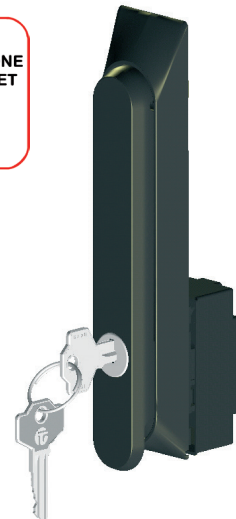

155 MH

MANIGLIA GIREVOLE

SWING HANDLE • SCHWENKEBEL • POIGNEE ESCAMOTABLE

Maniglia in nylon per quadri elettrici. Rotazione 135° destra o sinistra. Serratura completa di 2 chiavi in ottone nichelato e con movimento destro ad 1 uscita chiave. Disponibile anche in versione stagna a norme IP65 (montaggio con cappuccio di protezione, siliconatura e guarnizioni). Disponibile anche IP66. Cariglione ed accessori a parte. Confezione: scatola di cartone da 25 pz.

Handle in polyamide for switchboards. Key rotation 135° right hand / left hand. Lock supplied with 2 nickel-plated brass keys and 1 exit right hand key rotation. Available also according to IP65 standards (mounting with protection cap, silicone and seal). Available also according to IP66. Gear box and accessories have to be ordered separately. Packing: 25 pcs. in boxes.

Griff aus Polyamid für Schaltschränke. Schlüsseldrehung 135° rechts oder links. Schloß ausgestattet mit zwei Schlüsseln aus vernickeltem Messing. Verfügbar auch nach IP65 (Montage mit Schutzkappe und Dichtung). Verfügbar auch in IP66. Stangenschloss und Zubehör müssen separat bestellt werden. Verpackung: 25 Stk. in Kartons.

Poignée en Polyamid pour armoires électriques. Rotation 135° droite ou gauche. Serrure complète de 2 clés en laiton nickelé et avec rotation 1 sortie à droite de la clé. Disponible aussi en version a norme IP65 (avec capuchon de protection, silicone et joint). Disponible aussi à norme IP66. Crémone et accessoires à commander séparément. Conditionnement: 25 pièces en boîtes carton.