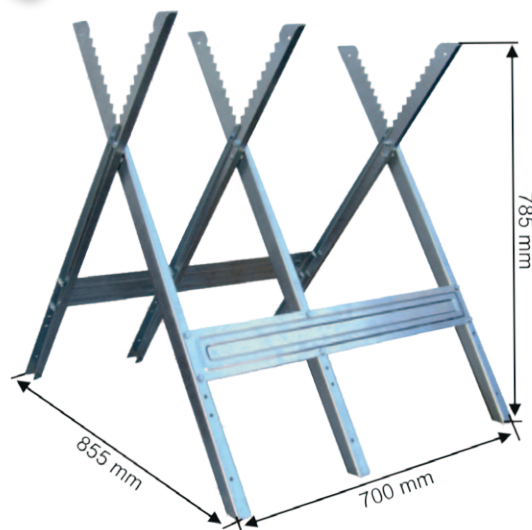

- Version table de travail

- Version table de buffet

- Charge 150 kg
- Dentelures empêchant la rotation de la bûche
- Facilement transportable
- Rapidement installé
- Encombrement réduit
- **Référence : K300850**

CE

Charge
150 kg

Chevalet de tronçonnage pliant