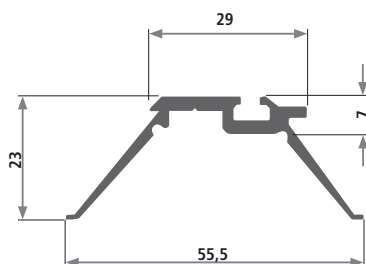

Profil 732

Artikel-Nr.	Qualität*	Härte Shore A*	Farbe*	Verkaufseinheit*	Mindestabnahmemenge
732	PVC weich	60	schwarz	60 m pro Karton	1.000 m

Profil 767

Artikel-Nr.	Qualität*	Härte Shore A*	Farbe*	Verkaufseinheit*	Mindestabnahmemenge
767	PP/EPDM	93	hellgrau	50 m Rollen	1.000 m

Profil 813

Artikel-Nr.	Qualität*	Härte Shore A*	Farbe*	Verkaufseinheit*	Mindestabnahmemenge
813	PP/EPDM	69	schwarz	25 m Rollen	1.000 m

Profil 843

Artikel-Nr.	Qualität*	Härte Shore A*	Farbe*	Verkaufseinheit*	Mindestabnahmemenge
843	PVC weich	85	transparent	50 m Rollen	1.000 m

Profil 1543

Artikel-Nr.	Qualität*	Härte Shore A*	Farbe*	Verkaufseinheit*	Mindestabnahmemenge
1543	PVC weich	60	schwarz	50 m	2.500 m

Profil 2213

Artikel-Nr.	Qualität*	Härte Shore A*	Farbe*	Verkaufseinheit*	Mindestabnahmemenge
2213	ABS TPE	hart 65	schwarz	Fixlänge von 8.100 mm	4.000 m