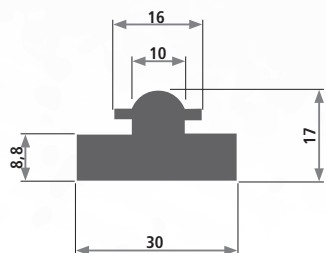

Profil 732

Artikel-Nr.	Qualität*	Härte Shore A*	Farbe*	Verkaufseinheit*	Mindestabnahmemenge
732	PVC weich	60	schwarz	60 m pro Karton	1.000 m

Profil 767

Artikel-Nr.	Qualität*	Härte Shore A*	Farbe*	Verkaufseinheit*	Mindestabnahmemenge
767	PP/EPDM	93	hellgrau	50 m Rollen	1.000 m

Profil 813

Artikel-Nr.	Qualität*	Härte Shore A*	Farbe*	Verkaufseinheit*	Mindestabnahmemenge
813	PP/EPDM	69	schwarz	25 m Rollen	1.000 m

Profil 843

Artikel-Nr.	Qualität*	Härte Shore A*	Farbe*	Verkaufseinheit*	Mindestabnahmemenge
843	PVC weich	85	transparent	50 m Rollen	1.000 m

Profil 1543

Artikel-Nr.	Qualität*	Härte Shore A*	Farbe*	Verkaufseinheit*	Mindestabnahmemenge
1543	PVC weich	60	schwarz	50 m	2.500 m

Profil 2213

Artikel-Nr.	Qualität*	Härte Shore A*	Farbe*	Verkaufseinheit*	Mindestabnahmemenge
2213	ABS TPE	hart 65	schwarz	Fixlänge von 8.100 mm	4.000 m