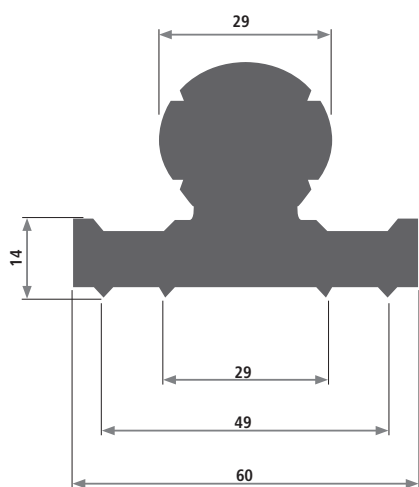

Profil 732

Artikel-Nr.	Qualität*	Härte Shore A*	Farbe*	Verkaufseinheit*	Mindestabnahmemenge
732	PVC weich	60	schwarz	60 m pro Karton	1.000 m

Profil 767

Artikel-Nr.	Qualität*	Härte Shore A*	Farbe*	Verkaufseinheit*	Mindestabnahmemenge
767	PP/EPDM	93	hellgrau	50 m Rollen	1.000 m

Profil 813

Artikel-Nr.	Qualität*	Härte Shore A*	Farbe*	Verkaufseinheit*	Mindestabnahmemenge
813	PP/EPDM	69	schwarz	25 m Rollen	1.000 m

Profil 843

Artikel-Nr.	Qualität*	Härte Shore A*	Farbe*	Verkaufseinheit*	Mindestabnahmemenge
843	PVC weich	85	transparent	50 m Rollen	1.000 m

Profil 1543

Artikel-Nr.	Qualität*	Härte Shore A*	Farbe*	Verkaufseinheit*	Mindestabnahmemenge
1543	PVC weich	60	schwarz	50 m	2.500 m

Profil 2213

Artikel-Nr.	Qualität*	Härte Shore A*	Farbe*	Verkaufseinheit*	Mindestabnahmemenge
2213	ABS TPE	hart 65	schwarz	Fixlänge von 8.100 mm	4.000 m