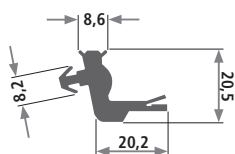

Profil 732

Artikel-Nr.	Qualität*	Härte Shore A*	Farbe*	Verkaufseinheit*	Mindestabnahmemenge
732	PVC weich	60	schwarz	60 m pro Karton	1.000 m

Profil 767

Artikel-Nr.	Qualität*	Härte Shore A*	Farbe*	Verkaufseinheit*	Mindestabnahmemenge
767	PP/EPDM	93	hellgrau	50 m Rollen	1.000 m

Profil 813

Artikel-Nr.	Qualität*	Härte Shore A*	Farbe*	Verkaufseinheit*	Mindestabnahmemenge
813	PP/EPDM	69	schwarz	25 m Rollen	1.000 m

Profil 843

Artikel-Nr.	Qualität*	Härte Shore A*	Farbe*	Verkaufseinheit*	Mindestabnahmemenge
843	PVC weich	85	transparent	50 m Rollen	1.000 m

Profil 1543

Artikel-Nr.	Qualität*	Härte Shore A*	Farbe*	Verkaufseinheit*	Mindestabnahmemenge
1543	PVC weich	60	schwarz	50 m	2.500 m

Profil 2213

Artikel-Nr.	Qualität*	Härte Shore A*	Farbe*	Verkaufseinheit*	Mindestabnahmemenge
2213	ABS TPE	hart 65	schwarz	Fixlänge von 8.100 mm	4.000 m