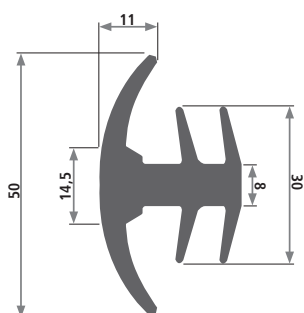

Profil 732

Artikel-Nr.	Qualität*	Härte Shore A*	Farbe*	Verkaufseinheit*	Mindestabnahmemenge
732	PVC weich	60	schwarz	60 m pro Karton	1.000 m

Profil 767

Artikel-Nr.	Qualität*	Härte Shore A*	Farbe*	Verkaufseinheit*	Mindestabnahmemenge
767	PP/EPDM	93	hellgrau	50 m Rollen	1.000 m

Profil 813

Artikel-Nr.	Qualität*	Härte Shore A*	Farbe*	Verkaufseinheit*	Mindestabnahmemenge
813	PP/EPDM	69	schwarz	25 m Rollen	1.000 m

Profil 843

Artikel-Nr.	Qualität*	Härte Shore A*	Farbe*	Verkaufseinheit*	Mindestabnahmemenge
843	PVC weich	85	transparent	50 m Rollen	1.000 m

Profil 1543

Artikel-Nr.	Qualität*	Härte Shore A*	Farbe*	Verkaufseinheit*	Mindestabnahmemenge
1543	PVC weich	60	schwarz	50 m	2.500 m

Profil 2213

Artikel-Nr.	Qualität*	Härte Shore A*	Farbe*	Verkaufseinheit*	Mindestabnahmemenge
2213	ABS TPE	hart 65	schwarz	Fixlänge von 8.100 mm	4.000 m