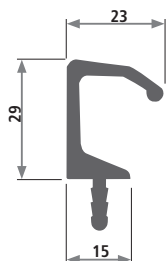

Profil 837

Artikel-Nr.	Qualität*	Härte Shore A*	Farbe*	Verkaufseinheit*	Mindestabnahmemenge
837	PVC weich	85	schwarz	100 m	2.500 m

Profil 1101-99

Artikel-Nr.	Qualität*	Farbe*	Verkaufseinheit*	Mindestabnahmemenge
1101-99	PVC hart	schwarz, grau, weiß	Fixlängen von 2-6 m	auf Anfrage

Profil 1103-99

Artikel-Nr.	Qualität*	Farbe*	Verkaufseinheit	Mindestabnahmemenge
1103-99	PVC hart	schwarz, grau, weiß	Fixlängen von 2-6 m	auf Anfrage