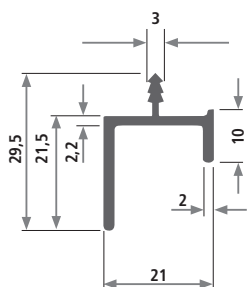

Profil 837

Artikel-Nr.	Qualität*	Härte Shore A*	Farbe*	Verkaufseinheit*	Mindestabnahmemenge
837	PVC weich	85	schwarz	100 m	2.500 m

Profil 1101-99

Artikel-Nr.	Qualität*	Farbe*	Verkaufseinheit*	Mindestabnahmemenge
1101-99	PVC hart	schwarz, grau, weiß	Fixlängen von 2-6 m	auf Anfrage

Profil 1103-99

Artikel-Nr.	Qualität*	Farbe*	Verkaufseinheit	Mindestabnahmemenge
1103-99	PVC hart	schwarz, grau, weiß	Fixlängen von 2-6 m	auf Anfrage