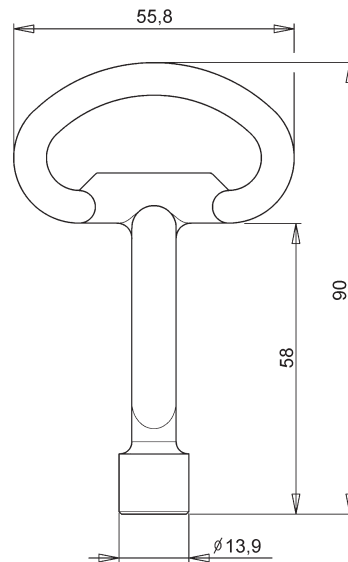

INFORMAZIONI PER ORDINARE - ORDERING INFORMATION - BESTELLINFORMATIONEN - INFORMATIONS POUR COMMANDER

TIPO - TYPE - TYP - TYPE

NC CHIAVE IN ZAMA PER QUADRI ELETTRICI - KEY IN NICKEL-PLATED ZINC DIE-CASTING ALLOY FOR SWITCHBOARDS SCHLÜSSEL AUS VERNICKELTEM ZINKDRUCKGUSS FÜR SCHALTSCHRÄNKE - CLÉ EN ZAMAK NICKELÉ POUR ARMOIRES ELECTRIQUES

MATERIALE - MATERIAL - MATERIAL - MATÉRIEL

1	LEGA DI ZINCO CROMATA - CHROMIUM-PLATED ZINC DIE-CASTING ALLOY - ZINKDRUCKGUSS VERCHROMT - ZAMAK CHROME
2	LEGA DI ZINCO VERNICIATA NERA - BLACK PAINTED ZINC DIE-CASTING ALLOY - ZINKDRUCKGUSS SCHWARZ LACKIERT - ZAMAK VERNI NOIR

TIPO INSERTO - INSERT TYPE - BETÄTIGUNGSEINSATZ - TYPES D'INSERT

01	QUADRO 6 - SQUARE 6 - VIERKANT 6 - CARRÉ 6
02	QUADRO 7 - SQUARE 7 - VIERKANT 7 - CARRÉ 7
03	QUADRO 8 - SQUARE 8 - VIERKANT 8 - CARRÉ 8
04	TRIANGOLO 6,5 - TRIANGULAR 6,5 - DREIKANT 6,5 - TRIANGLE 6,5
05	TRIANGOLO 8 - TRIANGULAR 8 - DREIKANT 8 - TRIANGLE 8
06	DOPPIA ALETTA 3 - DOUBLE BIT 3 - DOPPELBART 3 - DOUBLE BARRE 3
07	DOPPIA ALETTA 5 - DOUBLE BIT 5 - DOPPELBART 5 - DOUBLE BARRE 5
08	4 TACCHE - CROWN TYPE - KRONENKONTUR - COURONNE

NC - [ ] - [ ] - [ ] - 00

LEGENDA - LEGEND
LEGENDE - LEGENDE

CONSIGLIATO - RECOMMENDED
GERATEN - RECCOMANDÉ

A RICHIESTA - ON DEMAND
NACH ANFRAGE - SUR DEMANDE

NON DISPONIBILE - NOT AVAILABLE
NICHT VERFÜGBAR - NON DISPONIBILE