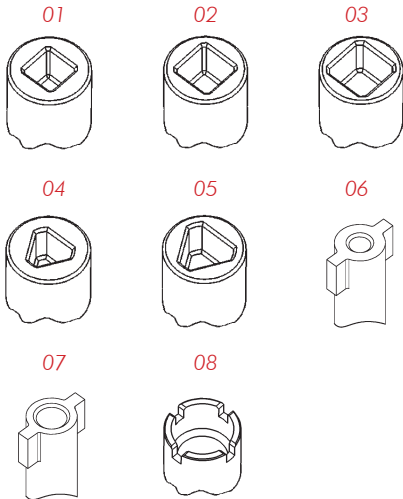

INFORMAZIONI PER ORDINARE - ORDERING INFORMATION - BESTELLINFORMATIONEN - INFORMATIONS POUR COMMANDER

TIPO - TYPE - TYP - TYPE

NC CHIAVE IN ZAMA PER QUADRI ELETTRICI - KEY IN NICKEL-PLATED ZINC DIE-CASTING ALLOY FOR SWITCHBOARDS SCHLÜSSEL AUS VERNICKELTEM ZINKDRUCKGUSS FÜR SCHALTSCHRÄNKE - CLÉ EN ZAMAK NICKELÉ POUR ARMOIRES ELECTRIQUES

MATERIALE - MATERIAL - MATERIAL - MATÉRIEL

1	LEGA DI ZINCO CROMATA - CHROMIUM-PLATED ZINC DIE-CASTING ALLOY - ZINKDRUCKGUSS VERCHROMT - ZAMAK CHROME
2	LEGA DI ZINCO VERNICIATA NERA - BLACK PAINTED ZINC DIE-CASTING ALLOY - ZINKDRUCKGUSS SCHWARZ LACKIERT - ZAMAK VERNI NOIR

TIPO INSERTO - INSERT TYPE - BETÄTIGUNGSEINSATZ - TYPES D'INSERT

01	QUADRO 6 - SQUARE 6 - VIERKANT 6 - CARRÉ 6
02	QUADRO 7 - SQUARE 7 - VIERKANT 7 - CARRÉ 7
03	QUADRO 8 - SQUARE 8 - VIERKANT 8 - CARRÉ 8
04	TRIANGOLO 6,5 - TRIANGULAR 6,5 - DREIKANT 6,5 - TRIANGLE 6,5
05	TRIANGOLO 8 - TRIANGULAR 8 - DREIKANT 8 - TRIANGLE 8
06	DOPPIA ALETTA 3 - DOUBLE BIT 3 - DOPPELBART 3 - DOUBLE BARRE 3
07	DOPPIA ALETTA 5 - DOUBLE BIT 5 - DOPPELBART 5 - DOUBLE BARRE 5
08	4 TACCHE - CROWN TYPE - KRONENKONTUR - COURONNE

NC - [ ] - [ ] - [ ] - 00

LEGENDA - LEGEND
LEGENDE - LEGENDE

CONSIGLIATO - RECOMMENDED
GERATEN - RECCOMANDÉ

A RICHIESTA - ON DEMAND
NACH ANFRAGE - SUR DEMANDE

NON DISPONIBILE - NOT AVAILABLE
NICHT VERFÜGBAR - NON DISPONIBILE