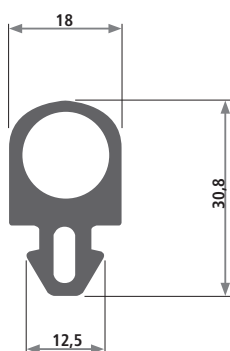

Profil 1201-99

Artikel-Nr.	Qualität*	Farbe*	Verkaufseinheit	Mindestabnahmemenge
1201-99	PVC hart	schwarz, grau, weiß	Fixlänge von 2 – 6 m	auf Anfrage

Profil 1204-99

Artikel-Nr.	Qualität*	Farbe*	Verkaufseinheit	Mindestabnahmemenge
1204-99	PVC hart	schwarz, grau, weiß	Fixlängen von 520 mm	auf Anfrage

Profil 1207-99

Artikel-Nr.	Qualität*	Farbe*	Verkaufseinheit	Mindestabnahmemenge
1207-99	PVC hart	schwarz, grau, weiß	Fixlängen von 2 – 6 m	auf Anfrage

Profil 1380

Artikel-Nr.	Qualität*	Härte Shore A*	Farbe*	Verkaufseinheit*	Mindestabnahmemenge
1380	PVC weich	60	schwarz	100 m	2.500 m

Profil 2097

Artikel-Nr.	Qualität*	Härte Shore A*	Farbe*	Verkaufseinheit*	Mindestabnahmemenge
2097	PVC hart	60	schwarz	Fixlängen von 6.000 mm	1.000 m

Profil 2250

Artikel-Nr.	Qualität*	Härte Shore A*	Farbe*	Verkaufseinheit*	Mindestabnahmemenge
2250	PVC, zwei Härten	hart 60	schwarz	Fixlängen von 600 mm	5.000 Stück

Profil 2335

Artikel-Nr.	Qualität*	Farbe*	Verkaufseinheit*	Mindestabnahmemenge
2335	PVC hart	schwarz	Fixlängen von 5.300 mm	2.000 m

Profil 2493

Artikel-Nr.	Qualität*	Härte Shore A*	Farbe*	Verkaufseinheit*	Mindestabnahmemenge
2493	TPE/ PP/EPDM	78	schwarz	Fixlängen von 2.000 mm	1.500 m