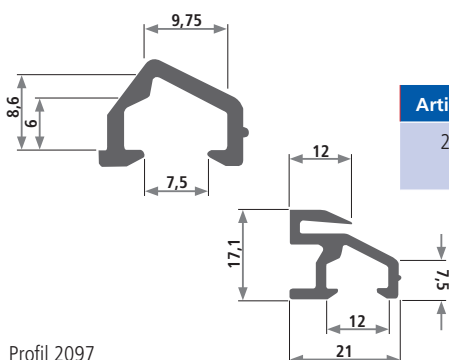

Profil 1201-99

Artikel-Nr.	Qualität*	Farbe*	Verkaufseinheit	Mindestabnahmemenge
1201-99	PVC hart	schwarz, grau, weiß	Fixlänge von 2 – 6 m	auf Anfrage

Profil 1204-99

Artikel-Nr.	Qualität*	Farbe*	Verkaufseinheit	Mindestabnahmemenge
1204-99	PVC hart	schwarz, grau, weiß	Fixlängen von 520 mm	auf Anfrage

Profil 1207-99

Artikel-Nr.	Qualität*	Farbe*	Verkaufseinheit	Mindestabnahmemenge
1207-99	PVC hart	schwarz, grau, weiß	Fixlängen von 2 – 6 m	auf Anfrage

Profil 1380

Artikel-Nr.	Qualität*	Härte Shore A*	Farbe*	Verkaufseinheit*	Mindestabnahmemenge
1380	PVC weich	60	schwarz	100 m	2.500 m

Profil 2097

Artikel-Nr.	Qualität*	Härte Shore A*	Farbe*	Verkaufseinheit*	Mindestabnahmemenge
2097	PVC hart	60	schwarz	Fixlängen von 6.000 mm	1.000 m

Profil 2250

Artikel-Nr.	Qualität*	Härte Shore A*	Farbe*	Verkaufseinheit*	Mindestabnahmemenge
2250	PVC, zwei Härten	hart 60	schwarz	Fixlängen von 600 mm	5.000 Stück

Profil 2335

Artikel-Nr.	Qualität*	Farbe*	Verkaufseinheit*	Mindestabnahmemenge
2335	PVC hart	schwarz	Fixlängen von 5.300 mm	2.000 m

Profil 2493

Artikel-Nr.	Qualität*	Härte Shore A*	Farbe*	Verkaufseinheit*	Mindestabnahmemenge
2493	TPE/ PP/EPDM	78	schwarz	Fixlängen von 2.000 mm	1.500 m