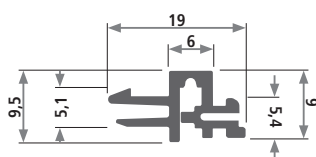

Profil 1207-99

Artikel-Nr.	Qualität*	Farbe*	Verkaufseinheit	Mindestabnahmemenge
1207-99	PVC hart	schwarz, grau, weiß	Fixlängen von 2 – 6 m	auf Anfrage

Profil 1380

Artikel-Nr.	Qualität*	Härte Shore A*	Farbe*	Verkaufseinheit*	Mindestabnahmemenge
1380	PVC weich	60	schwarz	100 m	2.500 m

Profil 2097

Artikel-Nr.	Qualität*	Härte Shore A*	Farbe*	Verkaufseinheit*	Mindestabnahmemenge
2097	PVC hart	60	schwarz	Fixlängen von 6.000 mm	1.000 m

Profil 2250

Artikel-Nr.	Qualität*	Härte Shore A*	Farbe*	Verkaufseinheit*	Mindestabnahmemenge
2250	PVC, zwei Härten	hart 60	schwarz	Fixlängen von 600 mm	5.000 Stück

Profil 2335

Artikel-Nr.	Qualität*	Farbe*	Verkaufseinheit*	Mindestabnahmemenge
2335	PVC hart	schwarz	Fixlängen von 5.300 mm	2.000 m

Profil 2493

Artikel-Nr.	Qualität*	Härte Shore A*	Farbe*	Verkaufseinheit*	Mindestabnahmemenge
2493	TPE/ PP/EPDM	78	schwarz	Fixlängen von 2.000 mm	1.500 m