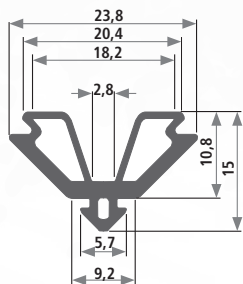

Profil 1201-99

Artikel-Nr.	Qualität*	Farbe*	Verkaufseinheit	Mindestabnahmemenge
1201-99	PVC hart	schwarz, grau, weiß	Fixlänge von 2 – 6 m	auf Anfrage

Profil 1204-99

Artikel-Nr.	Qualität*	Farbe*	Verkaufseinheit	Mindestabnahmemenge
1204-99	PVC hart	schwarz, grau, weiß	Fixlängen von 520 mm	auf Anfrage

Profil 1207-99

Artikel-Nr.	Qualität*	Farbe*	Verkaufseinheit	Mindestabnahmemenge
1207-99	PVC hart	schwarz, grau, weiß	Fixlängen von 2 – 6 m	auf Anfrage

Profil 1380

Artikel-Nr.	Qualität*	Härte Shore A*	Farbe*	Verkaufseinheit*	Mindestabnahmemenge
1380	PVC weich	60	schwarz	100 m	2.500 m

Profil 2097

Artikel-Nr.	Qualität*	Härte Shore A*	Farbe*	Verkaufseinheit*	Mindestabnahmemenge
2097	PVC hart	60	schwarz	Fixlängen von 6.000 mm	1.000 m

Profil 2250

Artikel-Nr.	Qualität*	Härte Shore A*	Farbe*	Verkaufseinheit*	Mindestabnahmemenge
2250	PVC, zwei Härten	hart 60	schwarz	Fixlängen von 600 mm	5.000 Stück

Profil 2335

Artikel-Nr.	Qualität*	Farbe*	Verkaufseinheit*	Mindestabnahmemenge
2335	PVC hart	schwarz	Fixlängen von 5.300 mm	2.000 m

Profil 2493

Artikel-Nr.	Qualität*	Härte Shore A*	Farbe*	Verkaufseinheit*	Mindestabnahmemenge
2493	TPE/ PP/EPDM	78	schwarz	Fixlängen von 2.000 mm	1.500 m