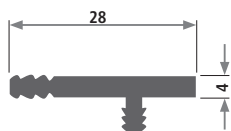

Profil 1201-99

Artikel-Nr.	Qualität*	Farbe*	Verkaufseinheit	Mindestabnahmemenge
1201-99	PVC hart	schwarz, grau, weiß	Fixlänge von 2 – 6 m	auf Anfrage

Profil 1204-99

Artikel-Nr.	Qualität*	Farbe*	Verkaufseinheit	Mindestabnahmemenge
1204-99	PVC hart	schwarz, grau, weiß	Fixlängen von 520 mm	auf Anfrage

Profil 1207-99

Artikel-Nr.	Qualität*	Farbe*	Verkaufseinheit	Mindestabnahmemenge
1207-99	PVC hart	schwarz, grau, weiß	Fixlängen von 2 – 6 m	auf Anfrage

Profil 1380

Artikel-Nr.	Qualität*	Härte Shore A*	Farbe*	Verkaufseinheit*	Mindestabnahmemenge
1380	PVC weich	60	schwarz	100 m	2.500 m

Profil 2097

Artikel-Nr.	Qualität*	Härte Shore A*	Farbe*	Verkaufseinheit*	Mindestabnahmemenge
2097	PVC hart	60	schwarz	Fixlängen von 6.000 mm	1.000 m

Profil 2250

Artikel-Nr.	Qualität*	Härte Shore A*	Farbe*	Verkaufseinheit*	Mindestabnahmemenge
2250	PVC, zwei Härten	hart 60	schwarz	Fixlängen von 600 mm	5.000 Stück

Profil 2335

Artikel-Nr.	Qualität*	Farbe*	Verkaufseinheit*	Mindestabnahmemenge
2335	PVC hart	schwarz	Fixlängen von 5.300 mm	2.000 m

Profil 2493

Artikel-Nr.	Qualität*	Härte Shore A*	Farbe*	Verkaufseinheit*	Mindestabnahmemenge
2493	TPE/ PP/EPDM	78	schwarz	Fixlängen von 2.000 mm	1.500 m