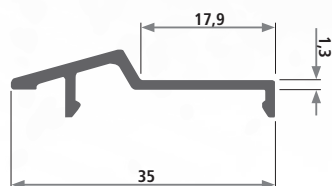

Profil 1201-99

Artikel-Nr.	Qualität*	Farbe*	Verkaufseinheit	Mindestabnahmemenge
1201-99	PVC hart	schwarz, grau, weiß	Fixlänge von 2 – 6 m	auf Anfrage

Profil 1204-99

Artikel-Nr.	Qualität*	Farbe*	Verkaufseinheit	Mindestabnahmemenge
1204-99	PVC hart	schwarz, grau, weiß	Fixlängen von 520 mm	auf Anfrage

Profil 1207-99

Artikel-Nr.	Qualität*	Farbe*	Verkaufseinheit	Mindestabnahmemenge
1207-99	PVC hart	schwarz, grau, weiß	Fixlängen von 2 – 6 m	auf Anfrage

Profil 1380

Artikel-Nr.	Qualität*	Härte Shore A*	Farbe*	Verkaufseinheit*	Mindestabnahmemenge
1380	PVC weich	60	schwarz	100 m	2.500 m

Profil 2097

Artikel-Nr.	Qualität*	Härte Shore A*	Farbe*	Verkaufseinheit*	Mindestabnahmemenge
2097	PVC hart	60	schwarz	Fixlängen von 6.000 mm	1.000 m

Profil 2250

Artikel-Nr.	Qualität*	Härte Shore A*	Farbe*	Verkaufseinheit*	Mindestabnahmemenge
2250	PVC, zwei Härten	hart 60	schwarz	Fixlängen von 600 mm	5.000 Stück

Profil 2335

Artikel-Nr.	Qualität*	Farbe*	Verkaufseinheit*	Mindestabnahmemenge
2335	PVC hart	schwarz	Fixlängen von 5.300 mm	2.000 m

Profil 2493

Artikel-Nr.	Qualität*	Härte Shore A*	Farbe*	Verkaufseinheit*	Mindestabnahmemenge
2493	TPE/ PP/EPDM	78	schwarz	Fixlängen von 2.000 mm	1.500 m