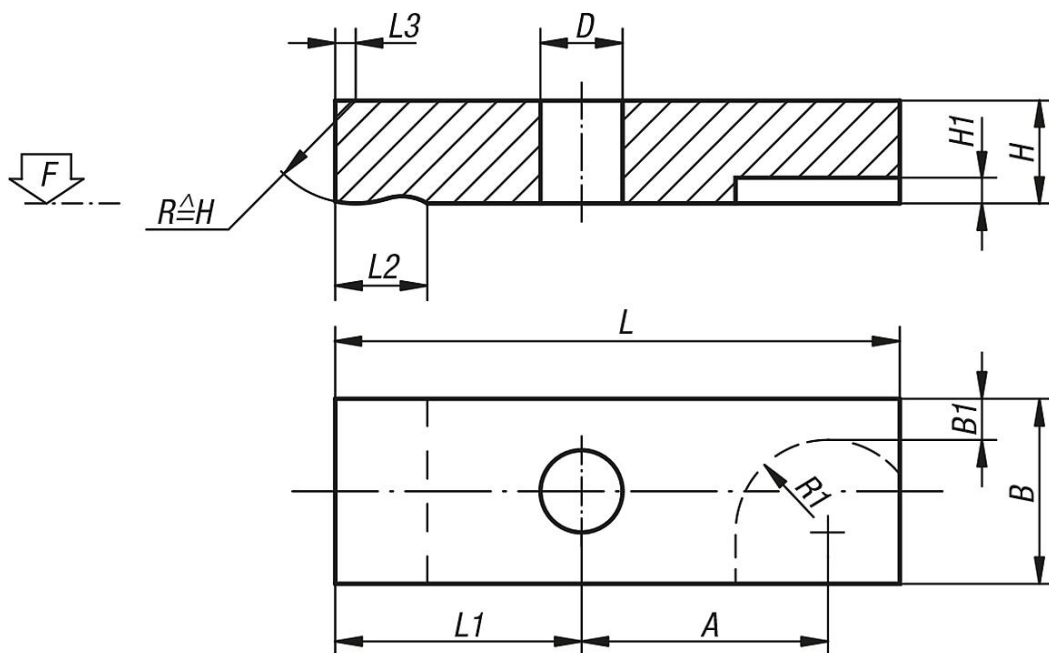

Item description/product images

Description

Material:

Carbon steel 1.1191

Version:

Black oxidised.

Note:

Recommended clamp supports: 02130 and 02150.

Drawings

Overview of items

Order No.	L	L1	L2	L3	B	B1	H	H1	D	A	R1	F kN
04030-05	32	14	8	1,2	12	2,5	8	3	5,5	14	7	3,42
04030-06	40	17	10	1,6	16	4	10	3	7	18	8	4,82
04030-08	50	22	12	2	20	5	12	4	9	22	10	8,77
04030-10	63	28	16	2,5	25	6,5	16	4	11	27	12	13,9
04030-12	80	35	20	3	32	9	20	5	14	35	14	20,2
04030-14	100	44	25	4	40	12	25	6	16	44	16	27,6
04030-16	125	55	32	5	50	16	30	6	18	54	18	37,8
04030-20	160	75	40	6	60	20,5	30	8	22	65	22	58,8