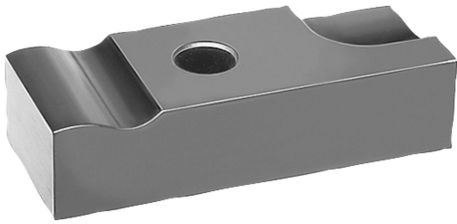

Item description/product images

Description

Material:

Carbon steel 1.1191

Version:

Black oxidised.

Note:

Recommended clamp supports: 02130 and 02150.

Drawings

Overview of items

Order No.	L	L1	L2	L3	B	B1	H	H1	D	A	R1	F kN
04030-05	32	14	8	1,2	12	2,5	8	3	5,5	14	7	3,42
04030-06	40	17	10	1,6	16	4	10	3	7	18	8	4,82
04030-08	50	22	12	2	20	5	12	4	9	22	10	8,77
04030-10	63	28	16	2,5	25	6,5	16	4	11	27	12	13,9
04030-12	80	35	20	3	32	9	20	5	14	35	14	20,2
04030-14	100	44	25	4	40	12	25	6	16	44	16	27,6
04030-16	125	55	32	5	50	16	30	6	18	54	18	37,8
04030-20	160	75	40	6	60	20,5	30	8	22	65	22	58,8