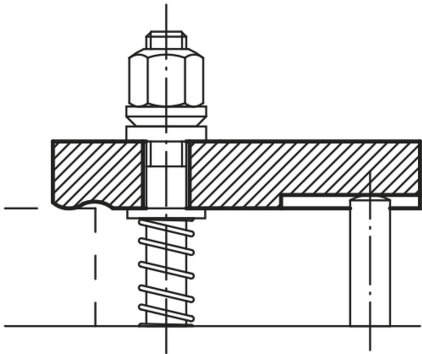

Item description/product images

Description

Material:

Carbon steel 1.1191

Version:

Black oxidised.

Note:

Recommended clamp supports: 02130 and 02150.

Drawings

Overview of items

Order No.	L	L1	L2	L3	B	B1	H	H1	D	A	R1	F kN
04030-05	32	14	8	1,2	12	2,5	8	3	5,5	14	7	3,42
04030-06	40	17	10	1,6	16	4	10	3	7	18	8	4,82
04030-08	50	22	12	2	20	5	12	4	9	22	10	8,77
04030-10	63	28	16	2,5	25	6,5	16	4	11	27	12	13,9
04030-12	80	35	20	3	32	9	20	5	14	35	14	20,2
04030-14	100	44	25	4	40	12	25	6	16	44	16	27,6
04030-16	125	55	32	5	50	16	30	6	18	54	18	37,8
04030-20	160	75	40	6	60	20,5	30	8	22	65	22	58,8