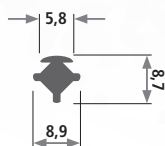

Profil 100

Artikel-Nr.	Qualität*	Härte Shore A*	Farbe*	Verkaufseinheit*	Mindestabnahmemenge
100	PVC weich	80	weiß, elfenbein, silber oder rot	100 m	2.500 m

Profil 142

Artikel-Nr.	Qualität*	Härte Shore A*	Farbe*	Verkaufseinheit*	Mindestabnahmemenge
142	PVC weich	81	schwarz	250 m	2.500 m

Profil 386

Artikel-Nr.	Qualität*	Härte Shore A*	Farbe*	Verkaufseinheit*	Mindestabnahmemenge
386	PVC weich	85	schwarz	100 m	3.000 m

Profil 1167

Artikel-Nr.	Qualität*	Härte Shore A*	Farbe*	Verkaufseinheit*	Mindestabnahmemenge
1167	PP/EPDM	78	weiß	100 m	auf Anfrage

Profil 1724

Artikel-Nr.	Qualität*	Härte Shore A*	Farbe*	Verkaufseinheit*	Mindestabnahmemenge
1724	PVC weich	70	weiß	200 m	10.000 m

Profil 1869

Artikel-Nr.	Qualität*	Härte Shore A*	Farbe*	Verkaufseinheit*	Mindestabnahmemenge
1869	PVC weich	70	braun, schwarz oder weiß	400 m	5.000 m

Profil 2057

Artikel-Nr.	Qualität*	Härte Shore A*	Farbe*	Verkaufseinheit*	Mindestabnahmemenge
2057	PVC halbhart	95	hellgrau	Fixlänge von 3.000 mm	1.000 m

Profil 2100

Artikel-Nr.	Qualität*	Härte Shore A*	Farbe*	Verkaufseinheit*	Mindestabnahmemenge
2100	PVC weich	57	weiß	100 m	1.500 m