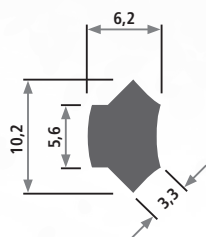

Profil 100

Artikel-Nr.	Qualität*	Härte Shore A*	Farbe*	Verkaufseinheit*	Mindestabnahmemenge
100	PVC weich	80	weiß, elfenbein, silber oder rot	100 m	2.500 m

Profil 142

Artikel-Nr.	Qualität*	Härte Shore A*	Farbe*	Verkaufseinheit*	Mindestabnahmemenge
142	PVC weich	81	schwarz	250 m	2.500 m

Profil 386

Artikel-Nr.	Qualität*	Härte Shore A*	Farbe*	Verkaufseinheit*	Mindestabnahmemenge
386	PVC weich	85	schwarz	100 m	3.000 m

Profil 1167

Artikel-Nr.	Qualität*	Härte Shore A*	Farbe*	Verkaufseinheit*	Mindestabnahmemenge
1167	PP/EPDM	78	weiß	100 m	auf Anfrage

Profil 1724

Artikel-Nr.	Qualität*	Härte Shore A*	Farbe*	Verkaufseinheit*	Mindestabnahmemenge
1724	PVC weich	70	weiß	200 m	10.000 m

Profil 1869

Artikel-Nr.	Qualität*	Härte Shore A*	Farbe*	Verkaufseinheit*	Mindestabnahmemenge
1869	PVC weich	70	braun, schwarz oder weiß	400 m	5.000 m

Profil 2057

Artikel-Nr.	Qualität*	Härte Shore A*	Farbe*	Verkaufseinheit*	Mindestabnahmemenge
2057	PVC halbhart	95	hellgrau	Fixlänge von 3.000 mm	1.000 m

Profil 2100

Artikel-Nr.	Qualität*	Härte Shore A*	Farbe*	Verkaufseinheit*	Mindestabnahmemenge
2100	PVC weich	57	weiß	100 m	1.500 m