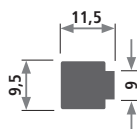

Profil 100

Artikel-Nr.	Qualität*	Härte Shore A*	Farbe*	Verkaufseinheit*	Mindestabnahmemenge
100	PVC weich	80	weiß, elfenbein, silber oder rot	100 m	2.500 m

Profil 142

Artikel-Nr.	Qualität*	Härte Shore A*	Farbe*	Verkaufseinheit*	Mindestabnahmemenge
142	PVC weich	81	schwarz	250 m	2.500 m

Profil 386

Artikel-Nr.	Qualität*	Härte Shore A*	Farbe*	Verkaufseinheit*	Mindestabnahmemenge
386	PVC weich	85	schwarz	100 m	3.000 m

Profil 1167

Artikel-Nr.	Qualität*	Härte Shore A*	Farbe*	Verkaufseinheit*	Mindestabnahmemenge
1167	PP/EPDM	78	weiß	100 m	auf Anfrage

Profil 1724

Artikel-Nr.	Qualität*	Härte Shore A*	Farbe*	Verkaufseinheit*	Mindestabnahmemenge
1724	PVC weich	70	weiß	200 m	10.000 m

Profil 1869

Artikel-Nr.	Qualität*	Härte Shore A*	Farbe*	Verkaufseinheit*	Mindestabnahmemenge
1869	PVC weich	70	braun, schwarz oder weiß	400 m	5.000 m

Profil 2057

Artikel-Nr.	Qualität*	Härte Shore A*	Farbe*	Verkaufseinheit*	Mindestabnahmemenge
2057	PVC halbhart	95	hellgrau	Fixlänge von 3.000 mm	1.000 m

Profil 2100

Artikel-Nr.	Qualität*	Härte Shore A*	Farbe*	Verkaufseinheit*	Mindestabnahmemenge
2100	PVC weich	57	weiß	100 m	1.500 m