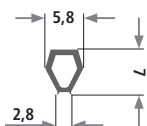

Profil 100

Artikel-Nr.	Qualität*	Härte Shore A*	Farbe*	Verkaufseinheit*	Mindestabnahmemenge
100	PVC weich	80	weiß, elfenbein, silber oder rot	100 m	2.500 m

Profil 142

Artikel-Nr.	Qualität*	Härte Shore A*	Farbe*	Verkaufseinheit*	Mindestabnahmemenge
142	PVC weich	81	schwarz	250 m	2.500 m

Profil 386

Artikel-Nr.	Qualität*	Härte Shore A*	Farbe*	Verkaufseinheit*	Mindestabnahmemenge
386	PVC weich	85	schwarz	100 m	3.000 m

Profil 1167

Artikel-Nr.	Qualität*	Härte Shore A*	Farbe*	Verkaufseinheit*	Mindestabnahmemenge
1167	PP/EPDM	78	weiß	100 m	auf Anfrage

Profil 1724

Artikel-Nr.	Qualität*	Härte Shore A*	Farbe*	Verkaufseinheit*	Mindestabnahmemenge
1724	PVC weich	70	weiß	200 m	10.000 m

Profil 1869

Artikel-Nr.	Qualität*	Härte Shore A*	Farbe*	Verkaufseinheit*	Mindestabnahmemenge
1869	PVC weich	70	braun, schwarz oder weiß	400 m	5.000 m

Profil 2057

Artikel-Nr.	Qualität*	Härte Shore A*	Farbe*	Verkaufseinheit*	Mindestabnahmemenge
2057	PVC halbhart	95	hellgrau	Fixlänge von 3.000 mm	1.000 m

Profil 2100

Artikel-Nr.	Qualität*	Härte Shore A*	Farbe*	Verkaufseinheit*	Mindestabnahmemenge
2100	PVC weich	57	weiß	100 m	1.500 m