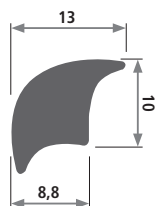

Profil 386

Artikel-Nr.	Qualität*	Härte Shore A*	Farbe*	Verkaufseinheit*	Mindestabnahmemenge
386	PVC weich	85	schwarz	100 m	3.000 m

Profil 1167

Artikel-Nr.	Qualität*	Härte Shore A*	Farbe*	Verkaufseinheit*	Mindestabnahmemenge
1167	PP/EPDM	78	weiß	100 m	auf Anfrage

Profil 1724

Artikel-Nr.	Qualität*	Härte Shore A*	Farbe*	Verkaufseinheit*	Mindestabnahmemenge
1724	PVC weich	70	weiß	200 m	10.000 m

Profil 1869

Artikel-Nr.	Qualität*	Härte Shore A*	Farbe*	Verkaufseinheit*	Mindestabnahmemenge
1869	PVC weich	70	braun, schwarz oder weiß	400 m	5.000 m

Profil 2057

Artikel-Nr.	Qualität*	Härte Shore A*	Farbe*	Verkaufseinheit*	Mindestabnahmemenge
2057	PVC halbhart	95	hellgrau	Fixlänge von 3.000 mm	1.000 m

Profil 2100

Artikel-Nr.	Qualität*	Härte Shore A*	Farbe*	Verkaufseinheit*	Mindestabnahmemenge
2100	PVC weich	57	weiß	100 m	1.500 m