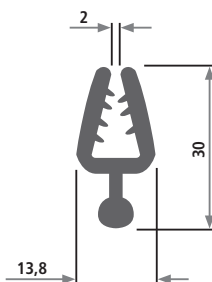

Profil 65

Artikel-Nr.	Qualität*	Härte Shore A*	Farbe*	Verkaufseinheit*	Mindestabnahmemenge
65	HD-PE	92	grün	diverse Fixlängen	auf Anfrage

Profil 887

Artikel-Nr.	Qualität*	Härte Shore*	Farbe*	Verkaufseinheit*	Mindestabnahmemenge
887	PP/ EPDM	69 A 51 D	schwarz	50 m	5.000 m

Profil 1222

Artikel-Nr.	Qualität*	Härte Shore*	Farbe*	Verkaufseinheit*	Mindestabnahmemenge
1222	PP/ EPDM	69 A 51 D	blau	Fixlängen von 78 mm	auf Anfrage

Profil 1263

Artikel-Nr.	Qualität*	Härte Shore A*	Farbe*	Verkaufseinheit*	Mindestabnahmemenge
1263	PP/EPDM	93	schwarz	100 m	auf Anfrage

Profil 1531

Artikel-Nr.	Qualität*	Härte Shore A*	Farbe*	Verkaufseinheit*	Mindestabnahmemenge
1531	PVC weich	90	blau	100 m	1.000 m

Profil 1757

Artikel-Nr.	Qualität*	Härte Shore*	Farbe*	Verkaufseinheit*	Mindestabnahmemenge
1757	PP/EPDM	69 A 51 D	schwarz	Fixlänge von 44 mm	50.000 Stück

Profil 2060

Artikel-Nr.	Qualität*	Härte Shore D*	Farbe*	Verkaufseinheit*	Mindestabnahmemenge
2060	PP	58	schwarz	Fixlängen von 2.100 mm	auf Anfrage