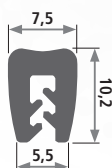

Profil 65

Artikel-Nr.	Qualität*	Härte Shore A*	Farbe*	Verkaufseinheit*	Mindestabnahmemenge
65	HD-PE	92	grün	diverse Fixlängen	auf Anfrage

Profil 887

Artikel-Nr.	Qualität*	Härte Shore*	Farbe*	Verkaufseinheit*	Mindestabnahmemenge
887	PP/ EPDM	69 A 51 D	schwarz	50 m	5.000 m

Profil 1222

Artikel-Nr.	Qualität*	Härte Shore*	Farbe*	Verkaufseinheit*	Mindestabnahmemenge
1222	PP/ EPDM	69 A 51 D	blau	Fixlängen von 78 mm	auf Anfrage

Profil 1263

Artikel-Nr.	Qualität*	Härte Shore A*	Farbe*	Verkaufseinheit*	Mindestabnahmemenge
1263	PP/EPDM	93	schwarz	100 m	auf Anfrage

Profil 1531

Artikel-Nr.	Qualität*	Härte Shore A*	Farbe*	Verkaufseinheit*	Mindestabnahmemenge
1531	PVC weich	90	blau	100 m	1.000 m

Profil 1757

Artikel-Nr.	Qualität*	Härte Shore*	Farbe*	Verkaufseinheit*	Mindestabnahmemenge
1757	PP/EPDM	69 A 51 D	schwarz	Fixlänge von 44 mm	50.000 Stück

Profil 2060

Artikel-Nr.	Qualität*	Härte Shore D*	Farbe*	Verkaufseinheit*	Mindestabnahmemenge
2060	PP	58	schwarz	Fixlängen von 2.100 mm	auf Anfrage