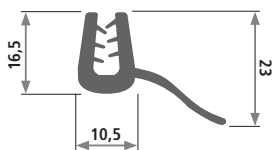

Profil 65

Artikel-Nr.	Qualität*	Härte Shore A*	Farbe*	Verkaufseinheit*	Mindestabnahmemenge
65	HD-PE	92	grün	diverse Fixlängen	auf Anfrage

Profil 887

Artikel-Nr.	Qualität*	Härte Shore*	Farbe*	Verkaufseinheit*	Mindestabnahmemenge
887	PP/ EPDM	69 A 51 D	schwarz	50 m	5.000 m

Profil 1222

Artikel-Nr.	Qualität*	Härte Shore*	Farbe*	Verkaufseinheit*	Mindestabnahmemenge
1222	PP/ EPDM	69 A 51 D	blau	Fixlängen von 78 mm	auf Anfrage

Profil 1263

Artikel-Nr.	Qualität*	Härte Shore A*	Farbe*	Verkaufseinheit*	Mindestabnahmemenge
1263	PP/EPDM	93	schwarz	100 m	auf Anfrage

Profil 1531

Artikel-Nr.	Qualität*	Härte Shore A*	Farbe*	Verkaufseinheit*	Mindestabnahmemenge
1531	PVC weich	90	blau	100 m	1.000 m

Profil 1757

Artikel-Nr.	Qualität*	Härte Shore*	Farbe*	Verkaufseinheit*	Mindestabnahmemenge
1757	PP/EPDM	69 A 51 D	schwarz	Fixlänge von 44 mm	50.000 Stück

Profil 2060

Artikel-Nr.	Qualität*	Härte Shore D*	Farbe*	Verkaufseinheit*	Mindestabnahmemenge
2060	PP	58	schwarz	Fixlängen von 2.100 mm	auf Anfrage