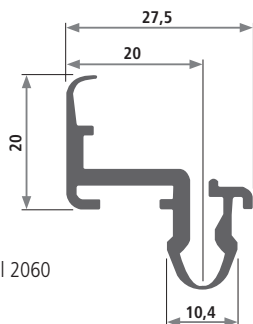

Profil 65

Artikel-Nr.	Qualität*	Härte Shore A*	Farbe*	Verkaufseinheit*	Mindestabnahmemenge
65	HD-PE	92	grün	diverse Fixlängen	auf Anfrage

Profil 887

Artikel-Nr.	Qualität*	Härte Shore*	Farbe*	Verkaufseinheit*	Mindestabnahmemenge
887	PP/ EPDM	69 A 51 D	schwarz	50 m	5.000 m

Profil 1222

Artikel-Nr.	Qualität*	Härte Shore*	Farbe*	Verkaufseinheit*	Mindestabnahmemenge
1222	PP/ EPDM	69 A 51 D	blau	Fixlängen von 78 mm	auf Anfrage

Profil 1263

Artikel-Nr.	Qualität*	Härte Shore A*	Farbe*	Verkaufseinheit*	Mindestabnahmemenge
1263	PP/EPDM	93	schwarz	100 m	auf Anfrage

Profil 1531

Artikel-Nr.	Qualität*	Härte Shore A*	Farbe*	Verkaufseinheit*	Mindestabnahmemenge
1531	PVC weich	90	blau	100 m	1.000 m

Profil 1757

Artikel-Nr.	Qualität*	Härte Shore*	Farbe*	Verkaufseinheit*	Mindestabnahmemenge
1757	PP/EPDM	69 A 51 D	schwarz	Fixlänge von 44 mm	50.000 Stück

Profil 2060

Artikel-Nr.	Qualität*	Härte Shore D*	Farbe*	Verkaufseinheit*	Mindestabnahmemenge
2060	PP	58	schwarz	Fixlängen von 2.100 mm	auf Anfrage