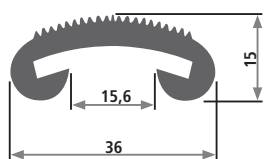

Profil 108

Artikel-Nr.	Qualität*	Härte Shore A*	Farbe*	Verkaufseinheit*	Mindestabnahmemenge
108	PVC weich	70	schwarz	50 m Rollen	1.000 m

Profil 625

Artikel-Nr.	Qualität*	Härte Shore A*	Farbe*	Verkaufseinheit*	Mindestabnahmemenge
625	PP/EPDM	69	blau	25 m	1.000 m

Profil 633

Artikel-Nr.	Qualität*	Härte Shore A*	Farbe*	Verkaufseinheit*	Mindestabnahmemenge
633	PP/EPDM	69	blau	Fixlängen von 3.000 mm	1.000 m