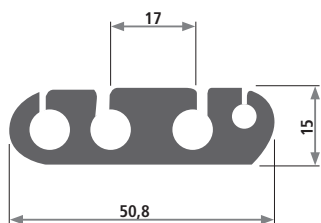

Profil 108

Artikel-Nr.	Qualität*	Härte Shore A*	Farbe*	Verkaufseinheit*	Mindestabnahmemenge
108	PVC weich	70	schwarz	50 m Rollen	1.000 m

Profil 625

Artikel-Nr.	Qualität*	Härte Shore A*	Farbe*	Verkaufseinheit*	Mindestabnahmemenge
625	PP/EPDM	69	blau	25 m	1.000 m

Profil 633

Artikel-Nr.	Qualität*	Härte Shore A*	Farbe*	Verkaufseinheit*	Mindestabnahmemenge
633	PP/EPDM	69	blau	Fixlängen von 3.000 mm	1.000 m