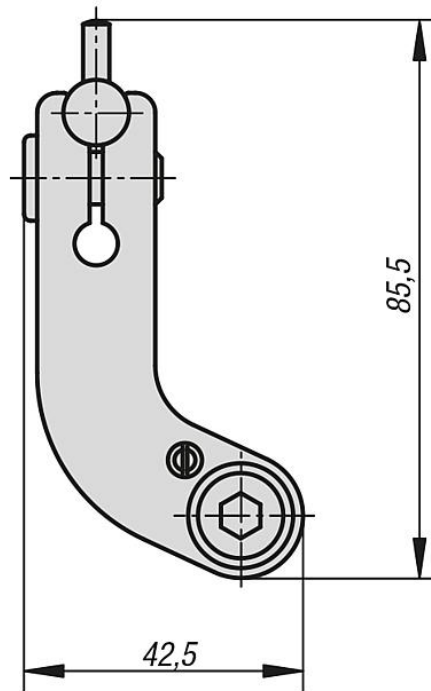

Description de l'article/illustrations du produit

**Description****Matière :**

Acier de cémentation.

Dessins

Aperçu des articles

Référence	Assorti à
41370-150	Étau de bridage 5 axes compact