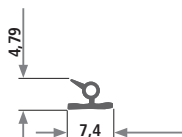

Profil 400

Artikel-Nr.	Qualität*	Härte Shore A*	Farbe*	Verkaufseinheit*	Mindestabnahmemenge
400	PVC weich	85	grün, grau	25 m Rollen	1.000 m

Profil 1179

Artikel-Nr.	Qualität*	Härte Shore A*	Farbe*	Verkaufseinheit*	Mindestabnahmemenge
1179	PVC weich	80	schwarz	220 Doppelmeter	25.080 m

Profil 1256

Artikel-Nr.	Qualität*	Härte Shore A*	Farbe*	Verkaufseinheit*	Mindestabnahmemenge
1256	TPE	70	schwarz	100 m Rollen	7.500 m

Profil 1584

Artikel-Nr.	Qualität*	Härte Shore A*	Farbe*	Verkaufseinheit*	Mindestabnahmemenge
1584	PVC halbhart	95	schwarz	50 m Rollen	2.000 m

Profil 2594

Artikel-Nr.	Qualität*	Härte Shore D*	Farbe*	Verkaufseinheit*	Mindestabnahmemenge
2594	PE	40	schiefer- grau	Fixlängen von 3.750 mm	500 m