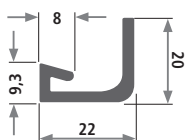

Profil 400

Artikel-Nr.	Qualität*	Härte Shore A*	Farbe*	Verkaufseinheit*	Mindestabnahmemenge
400	PVC weich	85	grün, grau	25 m Rollen	1.000 m

Profil 1179

Artikel-Nr.	Qualität*	Härte Shore A*	Farbe*	Verkaufseinheit*	Mindestabnahmemenge
1179	PVC weich	80	schwarz	220 Doppelmeter	25.080 m

Profil 1256

Artikel-Nr.	Qualität*	Härte Shore A*	Farbe*	Verkaufseinheit*	Mindestabnahmemenge
1256	TPE	70	schwarz	100 m Rollen	7.500 m

Profil 1584

Artikel-Nr.	Qualität*	Härte Shore A*	Farbe*	Verkaufseinheit*	Mindestabnahmemenge
1584	PVC halbhart	95	schwarz	50 m Rollen	2.000 m

Profil 2594

Artikel-Nr.	Qualität*	Härte Shore D*	Farbe*	Verkaufseinheit*	Mindestabnahmemenge
2594	PE	40	schiefer- grau	Fixlängen von 3.750 mm	500 m