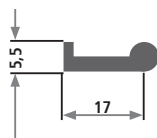

Profil 400

Artikel-Nr.	Qualität*	Härte Shore A*	Farbe*	Verkaufseinheit*	Mindestabnahmemenge
400	PVC weich	85	grün, grau	25 m Rollen	1.000 m

Profil 1179

Artikel-Nr.	Qualität*	Härte Shore A*	Farbe*	Verkaufseinheit*	Mindestabnahmemenge
1179	PVC weich	80	schwarz	220 Doppelmeter	25.080 m

Profil 1256

Artikel-Nr.	Qualität*	Härte Shore A*	Farbe*	Verkaufseinheit*	Mindestabnahmemenge
1256	TPE	70	schwarz	100 m Rollen	7.500 m

Profil 1584

Artikel-Nr.	Qualität*	Härte Shore A*	Farbe*	Verkaufseinheit*	Mindestabnahmemenge
1584	PVC halbhart	95	schwarz	50 m Rollen	2.000 m

Profil 2594

Artikel-Nr.	Qualität*	Härte Shore D*	Farbe*	Verkaufseinheit*	Mindestabnahmemenge
2594	PE	40	schiefer- grau	Fixlängen von 3.750 mm	500 m