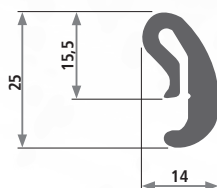

Profil 400

Artikel-Nr.	Qualität*	Härte Shore A*	Farbe*	Verkaufseinheit*	Mindestabnahmemenge
400	PVC weich	85	grün, grau	25 m Rollen	1.000 m

Profil 1179

Artikel-Nr.	Qualität*	Härte Shore A*	Farbe*	Verkaufseinheit*	Mindestabnahmemenge
1179	PVC weich	80	schwarz	220 Doppelmeter	25.080 m

Profil 1256

Artikel-Nr.	Qualität*	Härte Shore A*	Farbe*	Verkaufseinheit*	Mindestabnahmemenge
1256	TPE	70	schwarz	100 m Rollen	7.500 m

Profil 1584

Artikel-Nr.	Qualität*	Härte Shore A*	Farbe*	Verkaufseinheit*	Mindestabnahmemenge
1584	PVC halbhart	95	schwarz	50 m Rollen	2.000 m

Profil 2594

Artikel-Nr.	Qualität*	Härte Shore D*	Farbe*	Verkaufseinheit*	Mindestabnahmemenge
2594	PE	40	schiefer- grau	Fixlängen von 3.750 mm	500 m