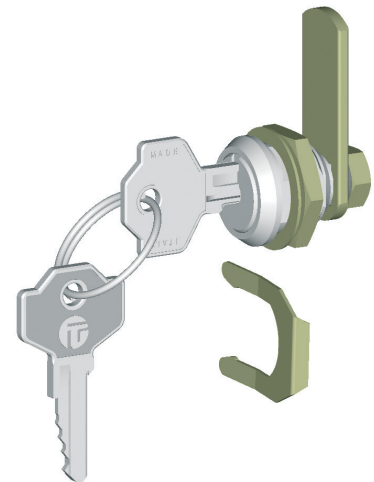

Serratura a lamelle 150 combinazioni. Chiavi in ottone nichelate e numerate. Rotore e statore in lega di zinco nichelato. Vari accessori a richiesta (vedi pagina A2-320). Leva Serie 1 da ordinare separatamente. Confezione: scatola di cartone da 100 pz.

Tumbler lock with 150 combinations. Numbered nickel-plated brass keys. Cylinder and housing in nickel-plated zinc die-casting alloy. Accessories on request (see page A2-320). Cam Serie 1 to be ordered separately. Packing: 100 pcs. in boxes.

Schloss mit Plättchen mit 150 Schliessungen; Nummerierter Schlüssel in Messing vernickelt. Zylinderschlitz mit Staubschutz; Zubehör auf Anfrage (siehe Seite A2-320). Zunge Serie 1 separat zu bestellen. Verpackungseinheit: Karton zu 100 Stck.

Serrure à paillettes avec 150 Combinaisons. Clés en laiton nickelées et numérotées. Accessoires sur demande (voir page A2-320). Came Série 1 à commander séparément. Conditionnement: 100 pièces boîte carton.