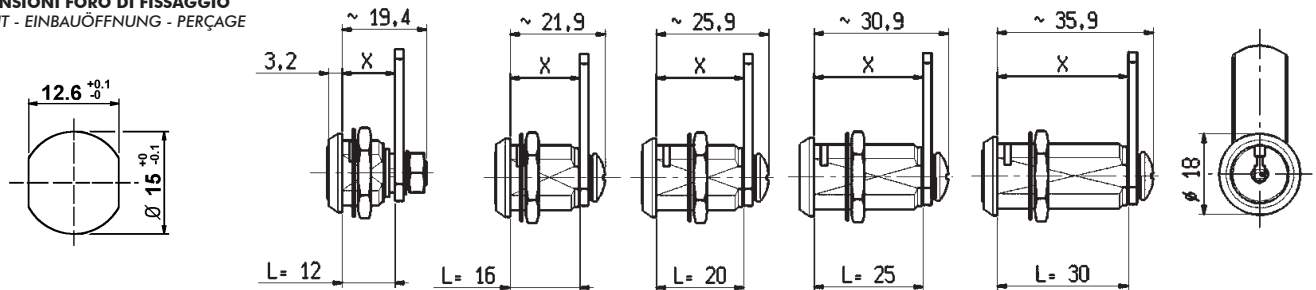

DIMENSIONI FORO DI FISSAGGIO

CUT-OUT - EINBAUÖFFNUNG - PERÇAGE

INFORMAZIONI PER ORDINARE - ORDERING INFORMATION - BESTELLINFORMATIONEN - INFORMATIONS POUR COMMANDER

TIPO - TYPE - TYP - TYPE

G4 SERRATURA CON 150 COMBINAZIONI - LOCK WITH 150 COMBINATIONS - SCHLOSS MIT 150 SCHLIESSUNGEN - SERRURE AVEC 150 COMBINAISONS

LUNGHEZZA CILINDRO - CYLINDER LENGHT - ZYLINDERLÄNGE - LONGUEUR DU BARILLET

A	L = 12 mm
B	L = 16 mm
C	L = 20 mm
D	L = 25 mm
E	L = 30 mm

ROTAZIONE E USCITA CHIAVE - KEY ROTATION AND KEY EXIT - SCHLÜSSELDREHUNG UND SCHLÜSSELABZUSTELLUNG - ROTATION ET ET SORTIE DE LA CLÉ

1	180° 2 USCITE - 180° 2 EXITS - 180° 2 ABZUGSTELLUNGEN - 180° 2 SORTIES
2	90° DESTRA 2 USCITE - 2 EXITS 90° RIGHT HAND - 2 ABZUGSTELLUNGEN 90° RECHTS - 2 SORTIES 90° DROITE
4	90° DESTRA 1 USCITA - 1 EXIT 90° RIGHT HAND - 1 ABZUGSTELLUNG 90° RECHTS - 1 SORTIE 90° DROITE
5	90° SINISTRA 1 USCITA - 1 EXIT 90° LEFT HAND - 1 ABZUGSTELLUNG 90° LINKS - 1 SORTIE 90° GAUCHE

CIFRATURA - KEY CODE - SCHLIESSUNG - COMBINAISON

KA	CODICE UNICO - KEY ALIKE - EINZELSCHLIESSUNG - UNE SEULE COMBINAISON
KD	150 COMBINAZIONI - 150 COMBINATIONS - 150 SCHLIESSUNGEN - 150 COMBINAISONS

TIPO DI FISSAGGIO - FIXING - BEFESTIGUNG - FIXAGE

1	GHIERA 420 IN OTTONE E RONDELLA PVC - NUT 420 IN BRASS AND PVC - MUTTER 420 AUS MESSING UND SCHEIBE AUS PVC - ECROU 420 EN LAITON ET RONDELLE EN PVC
2	CLIP 423 - CLIP 423 - KLAMMER 423 - FOURCHETTE 423

G4

000

INSERIRE CODICE LEVA (PAG. A4-10) - INSERT CAM CODE (PAGE A4-10) - ZUNGE EINFÜGEN (SEITE A4-10) - INSÉRER RÉF. CAME (PAGE A4-10)

LEGENDA - LEGEND
LEGENDE - LEGENDE

CONSIGLIATO - RECOMMENDED
GERATEN - RECCOMANDÉ

A RICHIESTA - ON DEMAND
NACH ANFRAGE - SUR DEMANDE

NON DISPONIBILE - NOT AVAILABLE
NICHT VERFÜGBAR - NON DISPONIBILE