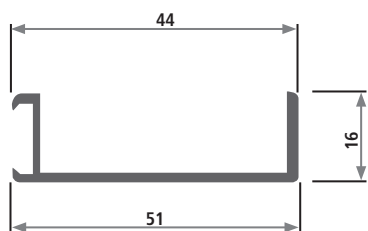

Profil 2801-99

Artikel-Nr.	Qualität*	Farbe*	Verkaufseinheit	Mindestabnahmemenge
2801-99	PVC hart	schwarz, grau, weiß	diverse Fixlängen	auf Anfrage

Profil 2803-99

Artikel-Nr.	Qualität*	Farbe*	Verkaufseinheit	Mindestabnahmemenge
2803-99	PVC hart	schwarz, grau, weiß	diverse Fixlängen	auf Anfrage

Profil 2474

Artikel-Nr.	Qualität*	Farbe*	Verkaufseinheit	Mindestabnahmemenge
2474	PVC hart	weiß	Fixlängen von 6.000 mm	250 m

Profil 2545

Artikel-Nr.	Qualität*	Farbe*	Verkaufseinheit	Mindestabnahmemenge
2545	PVC hart	grau	Fixlängen von 6.000mm	2.500 m

Profil 2633

Artikel-Nr.	Qualität*	Farbe*	Verkaufseinheit*	Mindestabnahmemenge
2633	PVC hart	weiß	Fixlängen von 4.000 mm	2.000 m