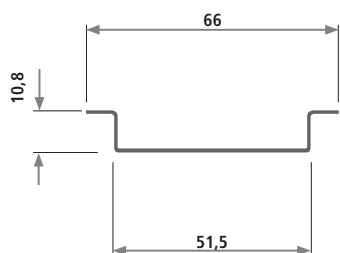

Profil 2801-99

Artikel-Nr.	Qualität*	Farbe*	Verkaufseinheit	Mindestabnahmemenge
2801-99	PVC hart	schwarz, grau, weiß	diverse Fixlängen	auf Anfrage

Profil 2803-99

Artikel-Nr.	Qualität*	Farbe*	Verkaufseinheit	Mindestabnahmemenge
2803-99	PVC hart	schwarz, grau, weiß	diverse Fixlängen	auf Anfrage

Profil 2474

Artikel-Nr.	Qualität*	Farbe*	Verkaufseinheit	Mindestabnahmemenge
2474	PVC hart	weiß	Fixlängen von 6.000 mm	250 m

Profil 2545

Artikel-Nr.	Qualität*	Farbe*	Verkaufseinheit	Mindestabnahmemenge
2545	PVC hart	grau	Fixlängen von 6.000mm	2.500 m

Profil 2633

Artikel-Nr.	Qualität*	Farbe*	Verkaufseinheit*	Mindestabnahmemenge
2633	PVC hart	weiß	Fixlängen von 4.000 mm	2.000 m