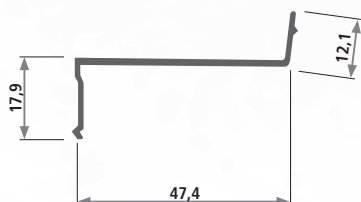

Profil 2801-99

Artikel-Nr.	Qualität*	Farbe*	Verkaufseinheit	Mindestabnahmemenge
2801-99	PVC hart	schwarz, grau, weiß	diverse Fixlängen	auf Anfrage

Profil 2803-99

Artikel-Nr.	Qualität*	Farbe*	Verkaufseinheit	Mindestabnahmemenge
2803-99	PVC hart	schwarz, grau, weiß	diverse Fixlängen	auf Anfrage

Profil 2474

Artikel-Nr.	Qualität*	Farbe*	Verkaufseinheit	Mindestabnahmemenge
2474	PVC hart	weiß	Fixlängen von 6.000 mm	250 m

Profil 2545

Artikel-Nr.	Qualität*	Farbe*	Verkaufseinheit	Mindestabnahmemenge
2545	PVC hart	grau	Fixlängen von 6.000mm	2.500 m

Profil 2633

Artikel-Nr.	Qualität*	Farbe*	Verkaufseinheit*	Mindestabnahmemenge
2633	PVC hart	weiß	Fixlängen von 4.000 mm	2.000 m