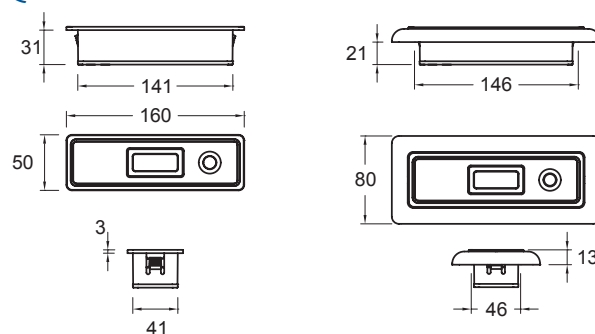

DATI TECNICI / TECHNICAL DATA

Alimentazione / Voltage	230V - 50/60 Hz
Potenza/Power	3,2 W
Luminosità / Brightness	133 lm/W
Colore luce / Light color	Cool White
Classe di isolamento / Isolation Class	II
Grado IP / Degree IP	IP20
Interruttore / Switch	Moving sensor
Sicurezza fotobiologica / Photobiological safety	Gruppo rischio esente / Exempt risk group
Cavo uscita / Exit cable L=...mm	1800mm

Alimentatore integrato nell'apparecchio
Led driver built-in

CODICI / CODE

CODICE Code	Finitura Finish
95503540	Bianco / White
95503542	Nero / Black
95503544	Grigio / grey

LUXOR

QUOTE / DIMENSIONS

SPECIFICHE PRODOTTO / PRODUCT SPECIFICATIONS

Foratura incasso / Mounting hole: L=141x41mm
Foratura incasso con distanziale /
Mounting hole with spacer: L=146x46mm

MONTAGGIO / MOUNTING