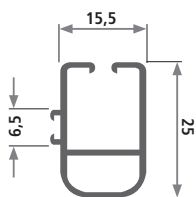

Profil 45

Artikel-Nr.	Qualität*	Härte Shore A*	Farbe*	Verkaufseinheit*	Mindestabnahmemenge
45	PVC weich	57	schwarz oder silber	100 m	auf Anfrage

Profil 257

Artikel-Nr.	Qualität*	Härte Shore A*	Farbe*	Verkaufseinheit*	Mindestabnahmemenge
257	PVC weich	85	transpa- rent matt	Fixlängen von 1.630 mm	auf Anfrage

Profil 259

Artikel-Nr.	Qualität*	Härte Shore A*	Farbe*	Verkaufseinheit*	Mindestabnahmemenge
259	PVC weich	85	trans- parent	Fixlängen von 1.700 mm	1.700 m

# Duschkabinen-, Sanitärprofile

Profil 413

Artikel-Nr.	Qualität*	Härte Shore A*	Farbe*	Verkaufseinheit*	Mindestabnahmemenge
413	PVC weich	60	braun, weiß oder transparent	250 m	12.000 m

Profil 1967

Artikel-Nr.	Qualität*	Härte Shore A*	Farbe*	Verkaufseinheit*	Mindestabnahmemenge
1967	PVC, 2 Härten	hart 80	grau	Fixlängen von 4 – 6 m	250 m

Profil 2267

Artikel-Nr.	Qualität*	Härte Shore A*	Farbe*	Verkaufseinheit*	Mindestabnahmemenge
2267	PVC, 2 Härten	hart 65	trans- parent	Fixlängen von 2.000 mm	5.000 Stück