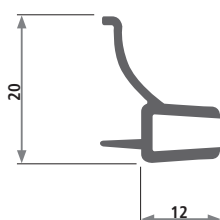

Profil 45

Artikel-Nr.	Qualität*	Härte Shore A*	Farbe*	Verkaufseinheit*	Mindestabnahmemenge
45	PVC weich	57	schwarz oder silber	100 m	auf Anfrage

Profil 257

Artikel-Nr.	Qualität*	Härte Shore A*	Farbe*	Verkaufseinheit*	Mindestabnahmemenge
257	PVC weich	85	transpa- rent matt	Fixlängen von 1.630 mm	auf Anfrage

Profil 259

Artikel-Nr.	Qualität*	Härte Shore A*	Farbe*	Verkaufseinheit*	Mindestabnahmemenge
259	PVC weich	85	trans- parent	Fixlängen von 1.700 mm	1.700 m

# Duschkabinen-, Sanitärprofile

Profil 413

Artikel-Nr.	Qualität*	Härte Shore A*	Farbe*	Verkaufseinheit*	Mindestabnahmemenge
413	PVC weich	60	braun, weiß oder transparent	250 m	12.000 m

Profil 1967

Artikel-Nr.	Qualität*	Härte Shore A*	Farbe*	Verkaufseinheit*	Mindestabnahmemenge
1967	PVC, 2 Härten	hart 80	grau	Fixlängen von 4 – 6 m	250 m

Profil 2267

Artikel-Nr.	Qualität*	Härte Shore A*	Farbe*	Verkaufseinheit*	Mindestabnahmemenge
2267	PVC, 2 Härten	hart 65	trans- parent	Fixlängen von 2.000 mm	5.000 Stück