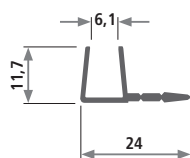

Profil 259

Artikel-Nr.	Qualität*	Härte Shore A*	Farbe*	Verkaufseinheit*	Mindestabnahmemenge
259	PVC weich	85	trans- parent	Fixlängen von 1.700 mm	1.700 m

# Duschkabinen-, Sanitärprofile

Profil 413

Artikel-Nr.	Qualität*	Härte Shore A*	Farbe*	Verkaufseinheit*	Mindestabnahmemenge
413	PVC weich	60	braun, weiß oder transparent	250 m	12.000 m

Profil 1967

Artikel-Nr.	Qualität*	Härte Shore A*	Farbe*	Verkaufseinheit*	Mindestabnahmemenge
1967	PVC, 2 Härten	hart 80	grau	Fixlängen von 4 – 6 m	250 m

Profil 2267

Artikel-Nr.	Qualität*	Härte Shore A*	Farbe*	Verkaufseinheit*	Mindestabnahmemenge
2267	PVC, 2 Härten	hart 65	trans- parent	Fixlängen von 2.000 mm	5.000 Stück