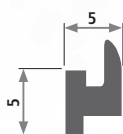

Profil 45

Artikel-Nr.	Qualität*	Härte Shore A*	Farbe*	Verkaufseinheit*	Mindestabnahmemenge
45	PVC weich	57	schwarz oder silber	100 m	auf Anfrage

Profil 257

Artikel-Nr.	Qualität*	Härte Shore A*	Farbe*	Verkaufseinheit*	Mindestabnahmemenge
257	PVC weich	85	transpa- rent matt	Fixlängen von 1.630 mm	auf Anfrage

Profil 259

Artikel-Nr.	Qualität*	Härte Shore A*	Farbe*	Verkaufseinheit*	Mindestabnahmemenge
259	PVC weich	85	trans- parent	Fixlängen von 1.700 mm	1.700 m

# Duschkabinen-, Sanitärprofile

Profil 413

Artikel-Nr.	Qualität*	Härte Shore A*	Farbe*	Verkaufseinheit*	Mindestabnahmemenge
413	PVC weich	60	braun, weiß oder transparent	250 m	12.000 m

Profil 1967

Artikel-Nr.	Qualität*	Härte Shore A*	Farbe*	Verkaufseinheit*	Mindestabnahmemenge
1967	PVC, 2 Härten	hart 80	grau	Fixlängen von 4 – 6 m	250 m

Profil 2267

Artikel-Nr.	Qualität*	Härte Shore A*	Farbe*	Verkaufseinheit*	Mindestabnahmemenge
2267	PVC, 2 Härten	hart 65	trans- parent	Fixlängen von 2.000 mm	5.000 Stück