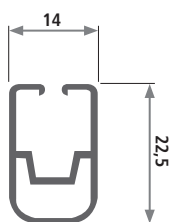

Profil 45

Artikel-Nr.	Qualität*	Härte Shore A*	Farbe*	Verkaufseinheit*	Mindestabnahmemenge
45	PVC weich	57	schwarz oder silber	100 m	auf Anfrage

Profil 257

Artikel-Nr.	Qualität*	Härte Shore A*	Farbe*	Verkaufseinheit*	Mindestabnahmemenge
257	PVC weich	85	transpa- rent matt	Fixlängen von 1.630 mm	auf Anfrage

Profil 259

Artikel-Nr.	Qualität*	Härte Shore A*	Farbe*	Verkaufseinheit*	Mindestabnahmemenge
259	PVC weich	85	trans- parent	Fixlängen von 1.700 mm	1.700 m

# Duschkabinen-, Sanitärprofile

Profil 413

Artikel-Nr.	Qualität*	Härte Shore A*	Farbe*	Verkaufseinheit*	Mindestabnahmemenge
413	PVC weich	60	braun, weiß oder transparent	250 m	12.000 m

Profil 1967

Artikel-Nr.	Qualität*	Härte Shore A*	Farbe*	Verkaufseinheit*	Mindestabnahmemenge
1967	PVC, 2 Härten	hart 80	grau	Fixlängen von 4 – 6 m	250 m

Profil 2267

Artikel-Nr.	Qualität*	Härte Shore A*	Farbe*	Verkaufseinheit*	Mindestabnahmemenge
2267	PVC, 2 Härten	hart 65	trans- parent	Fixlängen von 2.000 mm	5.000 Stück