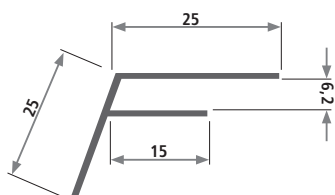

Profil 2901-99

Artikel-Nr.	Qualität*	Farbe*	Verkaufseinheit	Mindestabnahmemenge
2901-99	PVC hart	beige, grau	Fixlängen von 2 - 6 m	auf Anfrage

Profil 2907-99

Artikel-Nr.	Qualität*	Farbe*	Verkaufseinheit	Mindestabnahmemenge
2907-99	PVC hart	schwarz	Fixlängen von 2.000 mm	auf Anfrage

Profil 2912-99

Artikel-Nr.	Qualität*	Farbe*	Verkaufseinheit	Mindestabnahmemenge
2912-99	PVC hart	schwarz, grau, weiß	Fixlängen von 2 - 6 m	auf Anfrage

Profil 4501-99

Artikel-Nr.	Qualität*	Farbe*	Verkaufseinheit	Mindestabnahmemenge
4501-99	PVC hart	schwarz, grau, weiß	Fixlängen von 2 - 6 m	auf Anfrage