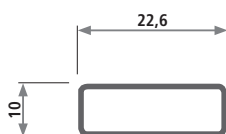

Profil 2901-99

Artikel-Nr.	Qualität*	Farbe*	Verkaufseinheit	Mindestabnahmemenge
2901-99	PVC hart	beige, grau	Fixlängen von 2 - 6 m	auf Anfrage

Profil 2907-99

Artikel-Nr.	Qualität*	Farbe*	Verkaufseinheit	Mindestabnahmemenge
2907-99	PVC hart	schwarz	Fixlängen von 2.000 mm	auf Anfrage

Profil 2912-99

Artikel-Nr.	Qualität*	Farbe*	Verkaufseinheit	Mindestabnahmemenge
2912-99	PVC hart	schwarz, grau, weiß	Fixlängen von 2 - 6 m	auf Anfrage

Profil 4501-99

Artikel-Nr.	Qualität*	Farbe*	Verkaufseinheit	Mindestabnahmemenge
4501-99	PVC hart	schwarz, grau, weiß	Fixlängen von 2 - 6 m	auf Anfrage