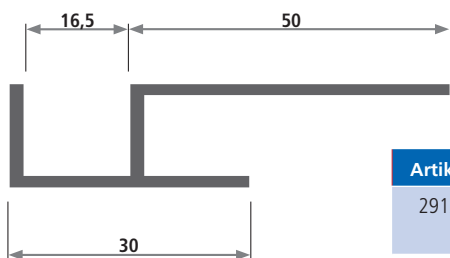

Profil 2901-99

Artikel-Nr.	Qualität*	Farbe*	Verkaufseinheit	Mindestabnahmemenge
2901-99	PVC hart	beige, grau	Fixlängen von 2 - 6 m	auf Anfrage

Profil 2907-99

Artikel-Nr.	Qualität*	Farbe*	Verkaufseinheit	Mindestabnahmemenge
2907-99	PVC hart	schwarz	Fixlängen von 2.000 mm	auf Anfrage

Profil 2912-99

Artikel-Nr.	Qualität*	Farbe*	Verkaufseinheit	Mindestabnahmemenge
2912-99	PVC hart	schwarz, grau, weiß	Fixlängen von 2 - 6 m	auf Anfrage

Profil 4501-99

Artikel-Nr.	Qualität*	Farbe*	Verkaufseinheit	Mindestabnahmemenge
4501-99	PVC hart	schwarz, grau, weiß	Fixlängen von 2 - 6 m	auf Anfrage