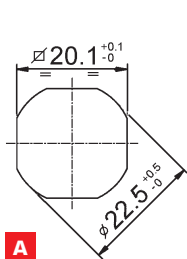

DIMENSIONI FORO DI FISSAGGIO
CUT-OUT - EINBAUÖFFNUNG - PERÇAGE

A