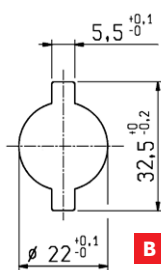

**DIMENSIONI FORO DI FISSAGGIO**  
CUT-OUT - EINBAUÖFFNUNG - PERÇAGE

A

B

DX / RH

B

SX / LH

**LEVA DA ORDINARE SEPARATAMENTE**  
(VEDI PAG. A4-60)

CAM HAS TO BE ORDERED SEPARATELY (SEE PAGE A4-60)  
DIE ZUNGE MUSS SEPARAT BESTELT WERDEN (SIEHE SEITE A4-60)  
COMMANDER SÉPARÉMENT (VOIR PAGE A4-60)