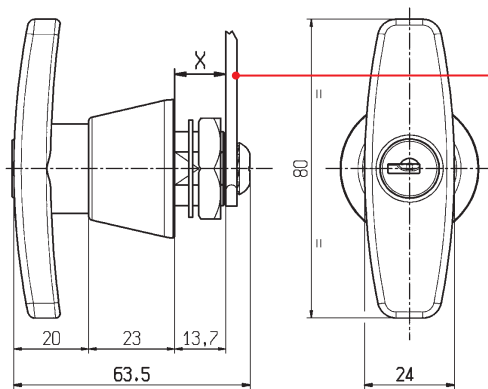

**DIMENSIONI FORO DI FISSAGGIO**  
CUT-OUT - EINBAUÖFFNUNG - PERÇAGE

A

B

DX / RH

B

SX / LH

**LEVA DA ORDINARE SEPARATAMENTE**  
(VEDI PAG. A4-60)

CAM HAS TO BE ORDERED SEPARATELY (SEE PAGE A4-60)  
DIE ZUNGE MUSS SEPARAT BESTELT WERDEN (SIEHE SEITE A4-60)  
COMMANDER SÉPARÉMENT (VOIR PAGE A4-60)