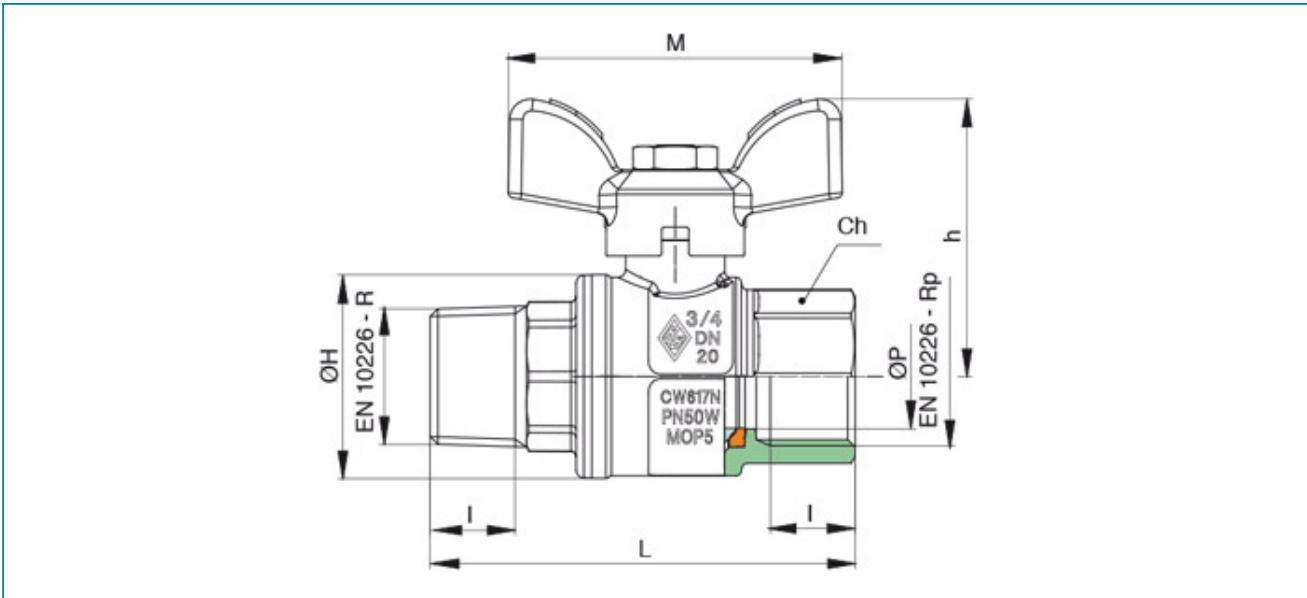

Serie **FIDO. SFER**

Articolo **9001**

Valvola a sfera per gas a passaggio totale, filettatura M/F, con farfalla in alluminio.

MISURA SIZE	DN	BOX	MASTER BOX	CODICE CODE	ØP	I	L	ØH	Ch	M	h	MOP	Kg
1/4"	8	25	50	9001020000	10	11	59	23	20	50	37,5	5	0,13
3/8"	10	25	50	9001030000	10	11,4	59,5	23	20	50	37,5	5	0,13
1/2"	15	50	100	9001040000	15	15	72,5	33	25	50	41	5	0,21
3/4"	20	25	50	9001050000	20	16,3	81,5	39	31	64	53	5	0,35
1"	25	15	30	9001060000	25	19,1	94,5	49	38	64	57	5	0,53

Limiti di temperatura: -20°C +60°C - Temperature range: -20°C +60°C.