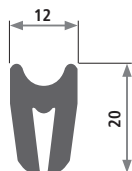

Dachrand- Bordwandprofile

Profil 360

Artikel-Nr.	Qualität*	Härte Shore A*	Farbe*	Verkaufseinheit*	Mindestabnahmemenge
360	PVC weich	85	schwarz	150 m Rollen	auf Anfrage

Profil 401

Artikel-Nr.	Qualität*	Härte Shore A*	Farbe*	Verkaufseinheit*	Mindestabnahmemenge
401	PVC weich, 2 Härten	70 94	schwarz	100 m Rollen	auf Anfrage

Profil 516

Artikel-Nr.	Qualität*	Härte Shore A*	Farbe*	Verkaufseinheit*	Mindestabnahmemenge
516	PVC weich	57	schwarz	75 m	auf Anfrage

Dachrand- Bordwandprofile

Profil 788

Artikel-Nr.	Qualität*	Härte Shore A*	Farbe*	Verkaufseinheit*	Mindestabnahmemenge
788	PVC weich	87	schwarz	3 m Rollen	auf Anfrage

Profil 923

Artikel-Nr.	Qualität*	Härte Shore A*	Farbe*	Verkaufseinheit*	Mindestabnahmemenge
923	PVC weich	60	schwarz	Fixlängen von 4.000 mm	auf Anfrage

Profil 1749

Artikel-Nr.	Qualität*	Härte Shore A*	Farbe*	Verkaufseinheit*	Mindestabnahmemenge
1749	PVC weich	85	schwarz	50 m Rollen	auf Anfrage