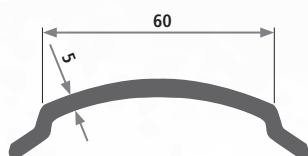

Dachrand- Bordwandprofile

Profil 360

Artikel-Nr.	Qualität*	Härte Shore A*	Farbe*	Verkaufseinheit*	Mindestabnahmemenge
360	PVC weich	85	schwarz	150 m Rollen	auf Anfrage

Profil 401

Artikel-Nr.	Qualität*	Härte Shore A*	Farbe*	Verkaufseinheit*	Mindestabnahmemenge
401	PVC weich, 2 Härten	70 94	schwarz	100 m Rollen	auf Anfrage

Profil 516

Artikel-Nr.	Qualität*	Härte Shore A*	Farbe*	Verkaufseinheit*	Mindestabnahmemenge
516	PVC weich	57	schwarz	75 m	auf Anfrage

Dachrand- Bordwandprofile

Profil 788

Artikel-Nr.	Qualität*	Härte Shore A*	Farbe*	Verkaufseinheit*	Mindestabnahmemenge
788	PVC weich	87	schwarz	3 m Rollen	auf Anfrage

Profil 923

Artikel-Nr.	Qualität*	Härte Shore A*	Farbe*	Verkaufseinheit*	Mindestabnahmemenge
923	PVC weich	60	schwarz	Fixlängen von 4.000 mm	auf Anfrage

Profil 1749

Artikel-Nr.	Qualität*	Härte Shore A*	Farbe*	Verkaufseinheit*	Mindestabnahmemenge
1749	PVC weich	85	schwarz	50 m Rollen	auf Anfrage