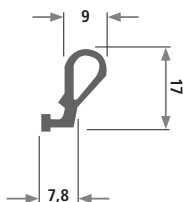

Dachrand- Bordwandprofile

Profil 360

Artikel-Nr.	Qualität*	Härte Shore A*	Farbe*	Verkaufseinheit*	Mindestabnahmemenge
360	PVC weich	85	schwarz	150 m Rollen	auf Anfrage

Profil 401

Artikel-Nr.	Qualität*	Härte Shore A*	Farbe*	Verkaufseinheit*	Mindestabnahmemenge
401	PVC weich, 2 Härten	70 94	schwarz	100 m Rollen	auf Anfrage

Profil 516

Artikel-Nr.	Qualität*	Härte Shore A*	Farbe*	Verkaufseinheit*	Mindestabnahmemenge
516	PVC weich	57	schwarz	75 m	auf Anfrage

Dachrand- Bordwandprofile

Profil 788

Artikel-Nr.	Qualität*	Härte Shore A*	Farbe*	Verkaufseinheit*	Mindestabnahmemenge
788	PVC weich	87	schwarz	3 m Rollen	auf Anfrage

Profil 923

Artikel-Nr.	Qualität*	Härte Shore A*	Farbe*	Verkaufseinheit*	Mindestabnahmemenge
923	PVC weich	60	schwarz	Fixlängen von 4.000 mm	auf Anfrage

Profil 1749

Artikel-Nr.	Qualität*	Härte Shore A*	Farbe*	Verkaufseinheit*	Mindestabnahmemenge
1749	PVC weich	85	schwarz	50 m Rollen	auf Anfrage