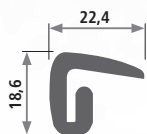

Dachrand- Bordwandprofile

Profil 360

Artikel-Nr.	Qualität*	Härte Shore A*	Farbe*	Verkaufseinheit*	Mindestabnahmemenge
360	PVC weich	85	schwarz	150 m Rollen	auf Anfrage

Profil 401

Artikel-Nr.	Qualität*	Härte Shore A*	Farbe*	Verkaufseinheit*	Mindestabnahmemenge
401	PVC weich, 2 Härten	70 94	schwarz	100 m Rollen	auf Anfrage

Profil 516

Artikel-Nr.	Qualität*	Härte Shore A*	Farbe*	Verkaufseinheit*	Mindestabnahmemenge
516	PVC weich	57	schwarz	75 m	auf Anfrage

Dachrand- Bordwandprofile

Profil 788

Artikel-Nr.	Qualität*	Härte Shore A*	Farbe*	Verkaufseinheit*	Mindestabnahmemenge
788	PVC weich	87	schwarz	3 m Rollen	auf Anfrage

Profil 923

Artikel-Nr.	Qualität*	Härte Shore A*	Farbe*	Verkaufseinheit*	Mindestabnahmemenge
923	PVC weich	60	schwarz	Fixlängen von 4.000 mm	auf Anfrage

Profil 1749

Artikel-Nr.	Qualität*	Härte Shore A*	Farbe*	Verkaufseinheit*	Mindestabnahmemenge
1749	PVC weich	85	schwarz	50 m Rollen	auf Anfrage