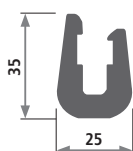

Dachrand- Bordwandprofile

Profil 360

Artikel-Nr.	Qualität*	Härte Shore A*	Farbe*	Verkaufseinheit*	Mindestabnahmemenge
360	PVC weich	85	schwarz	150 m Rollen	auf Anfrage

Profil 401

Artikel-Nr.	Qualität*	Härte Shore A*	Farbe*	Verkaufseinheit*	Mindestabnahmemenge
401	PVC weich, 2 Härten	70 94	schwarz	100 m Rollen	auf Anfrage

Profil 516

Artikel-Nr.	Qualität*	Härte Shore A*	Farbe*	Verkaufseinheit*	Mindestabnahmemenge
516	PVC weich	57	schwarz	75 m	auf Anfrage

Dachrand- Bordwandprofile

Profil 788

Artikel-Nr.	Qualität*	Härte Shore A*	Farbe*	Verkaufseinheit*	Mindestabnahmemenge
788	PVC weich	87	schwarz	3 m Rollen	auf Anfrage

Profil 923

Artikel-Nr.	Qualität*	Härte Shore A*	Farbe*	Verkaufseinheit*	Mindestabnahmemenge
923	PVC weich	60	schwarz	Fixlängen von 4.000 mm	auf Anfrage

Profil 1749

Artikel-Nr.	Qualität*	Härte Shore A*	Farbe*	Verkaufseinheit*	Mindestabnahmemenge
1749	PVC weich	85	schwarz	50 m Rollen	auf Anfrage