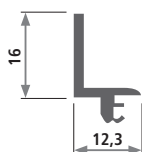

Profil 516

Artikel-Nr.	Qualität*	Härte Shore A*	Farbe*	Verkaufseinheit*	Mindestabnahmemenge
516	PVC weich	57	schwarz	75 m	auf Anfrage

Dachrand- Bordwandprofile

Profil 788

Artikel-Nr.	Qualität*	Härte Shore A*	Farbe*	Verkaufseinheit*	Mindestabnahmemenge
788	PVC weich	87	schwarz	3 m Rollen	auf Anfrage

Profil 923

Artikel-Nr.	Qualität*	Härte Shore A*	Farbe*	Verkaufseinheit*	Mindestabnahmemenge
923	PVC weich	60	schwarz	Fixlängen von 4.000 mm	auf Anfrage

Profil 1749

Artikel-Nr.	Qualität*	Härte Shore A*	Farbe*	Verkaufseinheit*	Mindestabnahmemenge
1749	PVC weich	85	schwarz	50 m Rollen	auf Anfrage