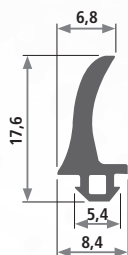

Profil 1909

Artikel-Nr.	Qualität*	Härte Shore A*	Farbe*	Verkaufseinheit*	Mindestabnahmemenge
1909	PP/ EPDM	45 93	schwarz	100 m	4.000 m

Profil 1943

Artikel-Nr.	Qualität*	Härte Shore A*	Farbe*	Verkaufseinheit*	Mindestabnahmemenge
1943	PVC weich	57	schwarz	50 m	1.000 m

Profil 2262

Artikel-Nr.	Qualität*	Härte Shore A*	Farbe*	Verkaufseinheit*	Mindestabnahmemenge
2262	PVC weich	57	schwarz	40 m Rollen	1.400 m

Profil 2326

Artikel-Nr.	Qualität*	Härte Shore A*	Farbe*	Verkaufseinheit*	Mindestabnahmemenge
2326	PVC weich	65	grau	100 m	1.000 m

Profil 2566

Artikel-Nr.	Qualität*	Härte Shore A*	Farbe*	Verkaufseinheit*	Mindestabnahmemenge
2566	PP/EPDM	45	schwarz	100 m	2.000 m

Profil 2573

Artikel-Nr.	Qualität*	Härte Shore A*	Farbe*	Verkaufseinheit*	Mindestabnahmemenge
2573	PP/ EPDM	60 35	schwarz	50 m	1.000 m