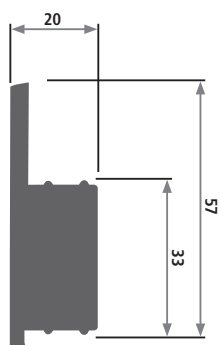

Profil 1909

Artikel-Nr.	Qualität*	Härte Shore A*	Farbe*	Verkaufseinheit*	Mindestabnahmemenge
1909	PP/ EPDM	45 93	schwarz	100 m	4.000 m

Profil 1943

Artikel-Nr.	Qualität*	Härte Shore A*	Farbe*	Verkaufseinheit*	Mindestabnahmemenge
1943	PVC weich	57	schwarz	50 m	1.000 m

Profil 2262

Artikel-Nr.	Qualität*	Härte Shore A*	Farbe*	Verkaufseinheit*	Mindestabnahmemenge
2262	PVC weich	57	schwarz	40 m Rollen	1.400 m

Profil 2326

Artikel-Nr.	Qualität*	Härte Shore A*	Farbe*	Verkaufseinheit*	Mindestabnahmemenge
2326	PVC weich	65	grau	100 m	1.000 m

Profil 2566

Artikel-Nr.	Qualität*	Härte Shore A*	Farbe*	Verkaufseinheit*	Mindestabnahmemenge
2566	PP/EPDM	45	schwarz	100 m	2.000 m

Profil 2573

Artikel-Nr.	Qualität*	Härte Shore A*	Farbe*	Verkaufseinheit*	Mindestabnahmemenge
2573	PP/ EPDM	60 35	schwarz	50 m	1.000 m