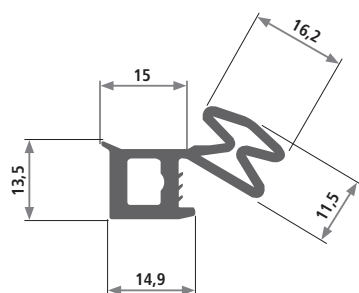

Profil 1909

Artikel-Nr.	Qualität*	Härte Shore A*	Farbe*	Verkaufseinheit*	Mindestabnahmemenge
1909	PP/ EPDM	45 93	schwarz	100 m	4.000 m

Profil 1943

Artikel-Nr.	Qualität*	Härte Shore A*	Farbe*	Verkaufseinheit*	Mindestabnahmemenge
1943	PVC weich	57	schwarz	50 m	1.000 m

Profil 2262

Artikel-Nr.	Qualität*	Härte Shore A*	Farbe*	Verkaufseinheit*	Mindestabnahmemenge
2262	PVC weich	57	schwarz	40 m Rollen	1.400 m

Profil 2326

Artikel-Nr.	Qualität*	Härte Shore A*	Farbe*	Verkaufseinheit*	Mindestabnahmemenge
2326	PVC weich	65	grau	100 m	1.000 m

Profil 2566

Artikel-Nr.	Qualität*	Härte Shore A*	Farbe*	Verkaufseinheit*	Mindestabnahmemenge
2566	PP/EPDM	45	schwarz	100 m	2.000 m

Profil 2573

Artikel-Nr.	Qualität*	Härte Shore A*	Farbe*	Verkaufseinheit*	Mindestabnahmemenge
2573	PP/ EPDM	60 35	schwarz	50 m	1.000 m