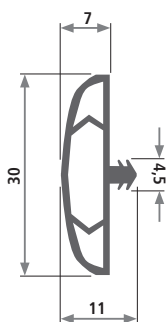

Profil 1909

Artikel-Nr.	Qualität*	Härte Shore A*	Farbe*	Verkaufseinheit*	Mindestabnahmemenge
1909	PP/ EPDM	45 93	schwarz	100 m	4.000 m

Profil 1943

Artikel-Nr.	Qualität*	Härte Shore A*	Farbe*	Verkaufseinheit*	Mindestabnahmemenge
1943	PVC weich	57	schwarz	50 m	1.000 m

Profil 2262

Artikel-Nr.	Qualität*	Härte Shore A*	Farbe*	Verkaufseinheit*	Mindestabnahmemenge
2262	PVC weich	57	schwarz	40 m Rollen	1.400 m

Profil 2326

Artikel-Nr.	Qualität*	Härte Shore A*	Farbe*	Verkaufseinheit*	Mindestabnahmemenge
2326	PVC weich	65	grau	100 m	1.000 m

Profil 2566

Artikel-Nr.	Qualität*	Härte Shore A*	Farbe*	Verkaufseinheit*	Mindestabnahmemenge
2566	PP/EPDM	45	schwarz	100 m	2.000 m

Profil 2573

Artikel-Nr.	Qualität*	Härte Shore A*	Farbe*	Verkaufseinheit*	Mindestabnahmemenge
2573	PP/ EPDM	60 35	schwarz	50 m	1.000 m