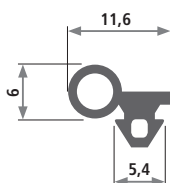

Profil 1909

Artikel-Nr.	Qualität*	Härte Shore A*	Farbe*	Verkaufseinheit*	Mindestabnahmemenge
1909	PP/ EPDM	45 93	schwarz	100 m	4.000 m

Profil 1943

Artikel-Nr.	Qualität*	Härte Shore A*	Farbe*	Verkaufseinheit*	Mindestabnahmemenge
1943	PVC weich	57	schwarz	50 m	1.000 m

Profil 2262

Artikel-Nr.	Qualität*	Härte Shore A*	Farbe*	Verkaufseinheit*	Mindestabnahmemenge
2262	PVC weich	57	schwarz	40 m Rollen	1.400 m

Profil 2326

Artikel-Nr.	Qualität*	Härte Shore A*	Farbe*	Verkaufseinheit*	Mindestabnahmemenge
2326	PVC weich	65	grau	100 m	1.000 m

Profil 2566

Artikel-Nr.	Qualität*	Härte Shore A*	Farbe*	Verkaufseinheit*	Mindestabnahmemenge
2566	PP/EPDM	45	schwarz	100 m	2.000 m

Profil 2573

Artikel-Nr.	Qualität*	Härte Shore A*	Farbe*	Verkaufseinheit*	Mindestabnahmemenge
2573	PP/ EPDM	60 35	schwarz	50 m	1.000 m