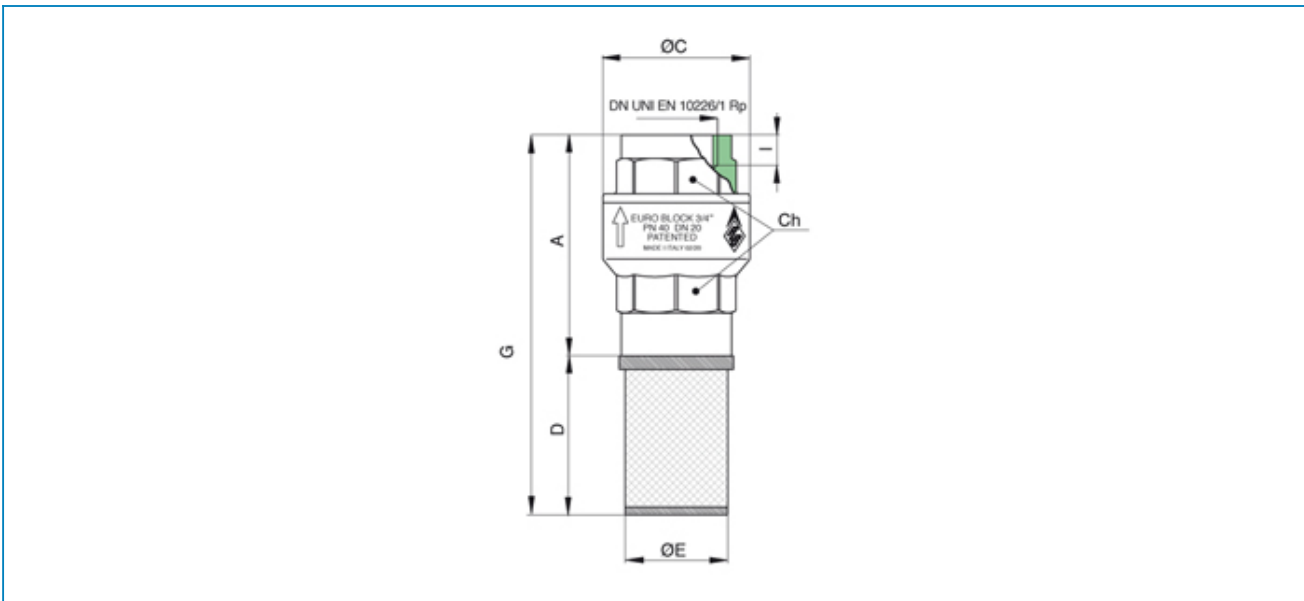

Serie **EUROBLOCK**

Articolo **100100**

Valvola di fondo a passaggio totale, filettatura femmina, con filtro in acciaio inox.

| POS. | DENOMINAZIONE | MATERIALE-MATERIALS MATERIAUX-WERKSTOFF- MATERIAL | N°P |
|------|-------------------|---|-----|
| 1 | CORPO | OTTONE CW617N UNI EN12165 | 1 |
| 2 | MANICOTTO | OTTONE CW617N UNI EN12165 | 1 |
| 3 | MOLLA | ACCIAIO INOX AISI 302 | 1 |
| 4 | GUARNIZIONE PIANA | NBR | 1 |
| 5 | OTTURATORE | PEI (ULTEM 1000) | 1 |

| MISURA SIZE | DN | BOX | MASTER BOX | CODICE CODE | I | Ch | ØC | A | D | ØE | G | Kv | PN | Kg |
|-------------|-----|-----|------------|-------------|------|-----|-------|-------|------|-----|-------|-------|----|------|
| 3/8" | 10 | 20 | 120 | 10010003 | 11,4 | 20 | 27 | 47 | 42,5 | 20 | 89,5 | 3,7 | 40 | 0,15 |
| 1/2" | 15 | 20 | 120 | 10010004 | 15 | 25 | 34,5 | 59 | 43 | 23 | 102 | 5,8 | 40 | 0,15 |
| 3/4" | 20 | 10 | 60 | 10010005 | 16,3 | 31 | 42 | 65 | 48 | 29 | 113 | 8,6 | 40 | 0,23 |
| 1" | 25 | 6 | 36 | 10010006 | 19,1 | 38 | 49 | 75 | 48 | 38 | 123 | 13,8 | 25 | 0,34 |
| 1"1/4 | 32 | 4 | 24 | 10010007 | 21,4 | 48 | 61 | 83 | 57 | 45 | 140 | 20,2 | 25 | 0,57 |
| 1"1/2 | 40 | 4 | 8 | 10010008 | 21,4 | 54 | 73 | 89 | 68 | 50 | 157 | 30,9 | 16 | 0,82 |
| 2" | 50 | 2 | 4 | 10010010 | 25,7 | 67 | 88 | 101,5 | 83 | 62 | 184,5 | 48,8 | 16 | 1,20 |
| 2"1/2 | 65 | 2 | 4 | 10010012 | 30,2 | 83 | 111,5 | 121 | 83,5 | 82 | 204,5 | 79,4 | 12 | 1,82 |
| 3" | 80 | 1 | 2 | 10010014 | 33,3 | 98 | 133 | 136 | 99 | 94 | 235 | 124,9 | 12 | 2,79 |
| 4" | 100 | - | 2 | 10010018 | 39,3 | 128 | 163 | 158 | 115 | 117 | 273 | 194,4 | 10 | 4,92 |

Limiti di temperatura: -20°C +100°C - Temperature range: -20°C +100°C.