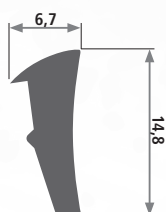

Profil 307

Artikel-Nr.	Qualität*	Härte Shore A*	Farbe*	Verkaufseinheit*	Mindestabnahmemenge
307	PVC weich	57	weiß, schwarz	150 m	2.700 m

Profil 685

Artikel-Nr.	Qualität*	Härte Shore A*	Farbe*	Verkaufseinheit*	Mindestabnahmemenge
685	PVC weich	57	schwarz	135 m pro Karton	2.700 m

Profil 1052

Artikel-Nr.	Qualität*	Härte Shore A*	Farbe*	Verkaufseinheit*	Mindestabnahmemenge
1052	PP/EPDM	60	schwarz	100 m pro Karton	1.400 m

Profil 1750

Artikel-Nr.	Qualität*	Härte Shore A*	Farbe*	Verkaufseinheit*	Mindestabnahmemenge
1750	PP/EPDM	87	grau	100 m Rollen	500 m

Profil 2440

Artikel-Nr.	Qualität*	Härte Shore A*	Farbe*	Verkaufseinheit*	Mindestabnahmemenge
2440	PVC weich	70	grau, weiß	100 m	9.000 m