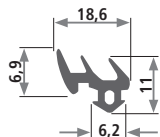

Profil 307

Artikel-Nr.	Qualität*	Härte Shore A*	Farbe*	Verkaufseinheit*	Mindestabnahmemenge
307	PVC weich	57	weiß, schwarz	150 m	2.700 m

Profil 685

Artikel-Nr.	Qualität*	Härte Shore A*	Farbe*	Verkaufseinheit*	Mindestabnahmemenge
685	PVC weich	57	schwarz	135 m pro Karton	2.700 m

Profil 1052

Artikel-Nr.	Qualität*	Härte Shore A*	Farbe*	Verkaufseinheit*	Mindestabnahmemenge
1052	PP/EPDM	60	schwarz	100 m pro Karton	1.400 m

Profil 1750

Artikel-Nr.	Qualität*	Härte Shore A*	Farbe*	Verkaufseinheit*	Mindestabnahmemenge
1750	PP/EPDM	87	grau	100 m Rollen	500 m

Profil 2440

Artikel-Nr.	Qualität*	Härte Shore A*	Farbe*	Verkaufseinheit*	Mindestabnahmemenge
2440	PVC weich	70	grau, weiß	100 m	9.000 m