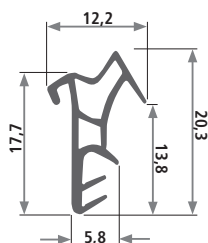

Profil 307

Artikel-Nr.	Qualität*	Härte Shore A*	Farbe*	Verkaufseinheit*	Mindestabnahmemenge
307	PVC weich	57	weiß, schwarz	150 m	2.700 m

Profil 685

Artikel-Nr.	Qualität*	Härte Shore A*	Farbe*	Verkaufseinheit*	Mindestabnahmemenge
685	PVC weich	57	schwarz	135 m pro Karton	2.700 m

Profil 1052

Artikel-Nr.	Qualität*	Härte Shore A*	Farbe*	Verkaufseinheit*	Mindestabnahmemenge
1052	PP/EPDM	60	schwarz	100 m pro Karton	1.400 m

Profil 1750

Artikel-Nr.	Qualität*	Härte Shore A*	Farbe*	Verkaufseinheit*	Mindestabnahmemenge
1750	PP/EPDM	87	grau	100 m Rollen	500 m

Profil 2440

Artikel-Nr.	Qualität*	Härte Shore A*	Farbe*	Verkaufseinheit*	Mindestabnahmemenge
2440	PVC weich	70	grau, weiß	100 m	9.000 m