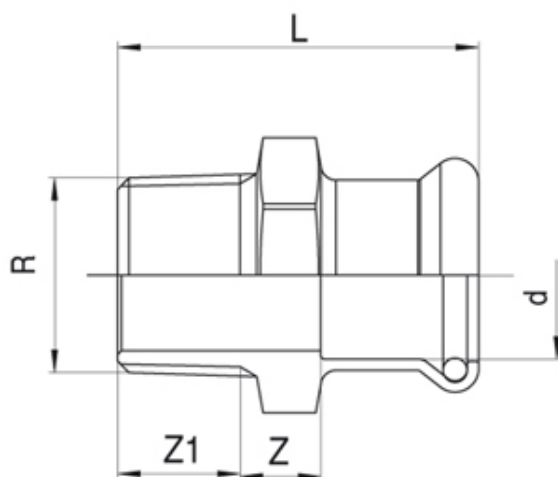

Serie **TURBO STEEL**

Articolo **510000**

Manicotto misto - filetto maschio.

d-R	SAC.	BOX	MASTER BOX	CODICE CODE	L	Z	Z1
15-3/8"	5	150	300	5100001503	52	8,6	11,4
15-1/2"	10	150	300	5100001504	44	9	15
15-3/4"	10	125	250	5100001505	46	9,5	16,3
18-1/2"	10	125	250	5100001804	45	10	15
18-3/4"	10	125	250	5100001805	47	10,5	16,3
22-1/2"	5	75	150	5100002204	47	11	15
22-3/4"	5	75	150	5100002205	48	10,5	16,3
22-1"	5	75	150	5100002206	51	11	19,1
28-3/4"	5	75	150	5100002805	50	10,5	16,3
28-1"	5	50	100	5100002806	53	11	19,1
35-1"1/4	5	35	70	5100003507	60	11,5	21,4
42-1"1/2	2	20	40	5100004208	63	11,5	21,4
54-2"	2	14	28	5100005410	73	12	25,7
76-2"1/2	1	5	10	5100007612	101	15	30,2
88-3"	1	5	10	5100008814	108	14,5	33,3