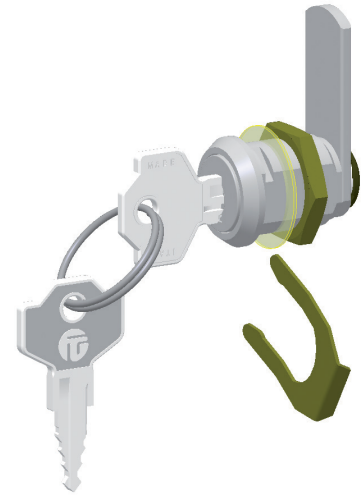

Serratura a lamelle 200 combinazioni. Chiavi reversibili in ottone nichelate numerate. Rotore in lega di zinco con cappuccio in acciaio Inox e copripolvere. Statore in lega di zinco nichelato. Vari accessori a richiesta (vedi pag A2-320). Leva serie 1 da ordinare separatamente. Confez.: scatola di cartone da 200 pz.

Tumbler lock with 200 combinations. Numbered nickel-plated brass double-entry keys. Cylinder in zinc die-casting alloy with cap in stainless steel and dust shutter. Housing in nickel-plated zinc die-casting alloy. Accessories on request (see page A2-320). Cam series 1 has to be ordered separately. Packing: boxes of 200 pcs.

Schloss mit Plättchen mit 200 Schliessungen. Nummerierte Wendeschlüssel aus vernickeltem Messing. Zylinder aus Zinklegierung mit Kappe aus Edelstahl und Schutzkappe. Gehäuse aus vernickelter Zinklegierung. Zubehör nach Anfrage (siehe Seite A2-320). Zunge Serie 1 separat bestellen. Verpackung: Karton von 200 Stk.

Serrure à paillettes à 200 combinaisons. Clés à double entaille en laiton nickelé numérotées. Barillet en zamak avec capuchon en acier inox et obturateur anti-poussière. Corps en zamak nickelé. Accessoires sur demande (voir page A2-320). Came série 1 à commander séparément. Conditionnement: 200 pièces boîte carton.