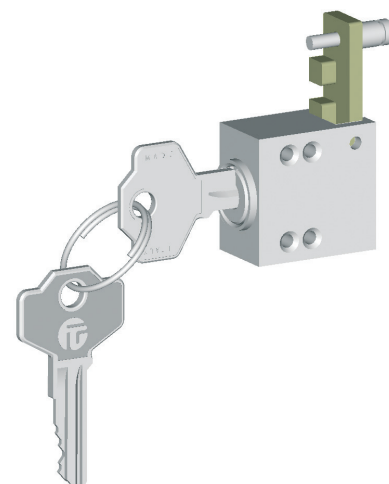

Serratura per schedari o cassettiere con 69 combinazioni. Chiavi in ottone nichelate e numerate. Rotore e corpo nichelati. Catenaccio in lega di zinco zincato. Varie misure di perni in acciaio disponibili. Giro chiave 360° 1 uscita. Confezione: scatola di cartone da 69 pz.

Lock for the centralized locking of drawers or office-file cabinets with 69 combinations. Numbered nickel-plated brass keys. Cylinder and housing nickel-plated. Latch in galvanized zinc-die casting alloy. Steel latches available in different sizes. Key rotation 360° 1 exit. Packing: 69 pcs. in cartons.

Schloss für Hängeregister bzw. Zentralverriegelung von Schubladen mit 69 Schliessungen. Nummerierte Schlüssel aus vernickeltem Messing. Vernickelte Zylinder und Gehäuse. Sperrbolzen aus verzinkter Zinklegierung. Sperrbolzen aus Edelstahl verfügbar auch in verschiedenen Längen. Schlüsseldrehung 360° 1 Abzugstellung. Verpackung: Karton von 69 Stk.

Serrure pour fichiers ou tiroirs avec 69 combinaisons. Clés en laiton nickelées et numérotées. Barillet et corps nickelés. Verrou en zamak zingué. Verrous en acier disponibles en plusieurs longueurs. Rotation clé 360° 1 Sortie. Conditionnement: 69 pièces, boîte carton.