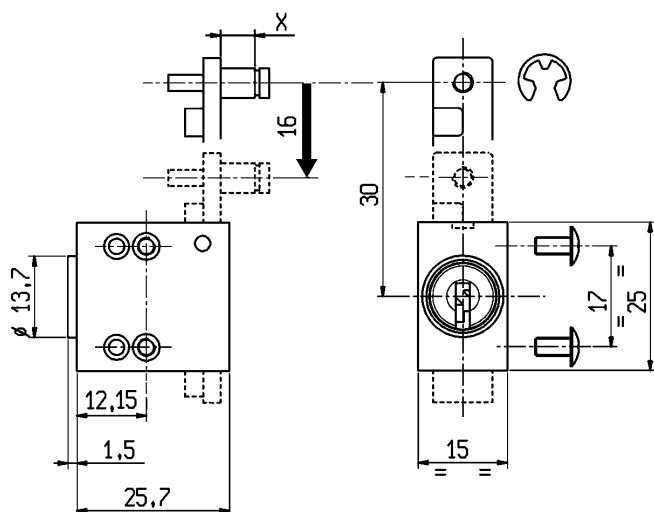

Serratura per schedari o cassettiere con 69 combinazioni. Chiavi in ottone nichelate e numerate. Rotore e corpo nichelati. Catenaccio in lega di zinco zincato. Varie misure di perni in acciaio disponibili. Giro chiave 360° 1 uscita. Confezione: scatola di cartone da 69 pz.

Schloss für Hängeregister bzw. Zentralverriegelung von Schubladen mit 69 Schliessungen. Nummerierte Schlüssel aus vernickeltem Messing. Vernickelte Zylinder und Gehäuse. Sperrbolzen aus verzinkter Zinklegierung. Sperrbolzen aus Edelstahl verfügbar auch in verschiedenen Längen. Schlüsseldrehung 360° 1 Abzugstellung. Verpackung: Karton von 69 Stk.

DIMENSIONI FORO DI FISSAGGIO
CUT-OUT - EINBAUÖFFNUNG - PERÇAGE

INFORMAZIONI PER ORDINARE - ORDERING INFORMATION - BESTELLINFORMATIONEN - INFORMATIONS POUR COMMANDER

TIPO - TYPE - TYP - TYPE

SA SERRATURA PER SCHEDARI / CASSETTIERE - RECTANGULAR LOCK FOR OFFICE-FILE CABINETS - RECHTECKSCHLOSS FÜR HÄNGEREGISTER - SERRURE 15X25 POUR FICHIERS/TIROIRS

TIPO DI PERNO (QUOTA X) - STEEL LATCH TYPE (MEASURE X) - SPERRBOLZEN (ABMESSUNG X) - VERROU (DIMENSION X)

A	5,5 mm
B	15,5 mm
C	25,5 mm
D	57,5 mm

CIFRATURA - KEY CODE - SCHLIESSUNG - COMBINAISON

KA	CODICE UNICO - KEY ALIKE - EINZELSCHLIESSUNG - UNE SEULE COMBINAISON
KD	69 COMBINAZIONI - 69 COMBINATIONS - 69 SCHLIESSUNGEN - 69 COMBINAISONS