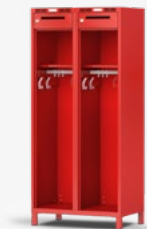

VESTIAIRES POMPIERS

l'épaisseur des matériaux

Traitement de haute qualité

Les vestiaires pompiers de rotstahl® sont produits en tôle d'acier de haute qualité. L'épaisseur des matériaux augmentée ainsi qu'un design fonctionnel offrent une stabilité exceptionnelle. Les vestiaires pompiers résistent donc aisément aux diverses contraintes liées à des cas d'intervention.

Produit durable

Le traitement optimisé, respectueux des ressources naturelles, la longue durée de vie de nos produits ainsi que le recyclage aisé font des vestiaires pompiers de rotstahl® un maillon d'une chaîne de valeurs durables.

PRO

Structure: 0,6 mm
Fond d'armoire: 0,8 mm
Porte du casier pour objets de valeur: 1,0 mm

KOMFORT

Structure: 0,6 mm
Fond d'armoire: 0,8 mm
Porte du casier pour objets de valeur: 1,0 mm

PROFI

Structure: 0,6 mm
Fond d'armoire: 0,8 mm
Porte du casier pour objets de valeur: 1,0 mm

PLUS

Structure: 0,6 mm
Fond d'armoire: 0,8 mm
Porte du compartiment: 0,6 mm
Petite porte verrouillable (var. 2): 1,0 mm

FLEX

Structure/Portes: 0,6 mm
Plateau égouttoir pour bottes: 0,8 mm
Traverse avec support de casque: 2,0 mm

JUNIOR

Structure: 0,6 mm
Fond d'armoire: 0,8 mm
Porte du casier pour objets de valeur: 1,0 mm

Vous trouverez plus d'informations sur notre gamme de meuble en acier de haute qualité en visitant notre site Web. Au besoin, vous recevrez également un catalogue papier et obtiendrez des conseils sur place ou par téléphone.

+49 34345 / 550 232 info@rotstahl.com · www.rotstahl.com