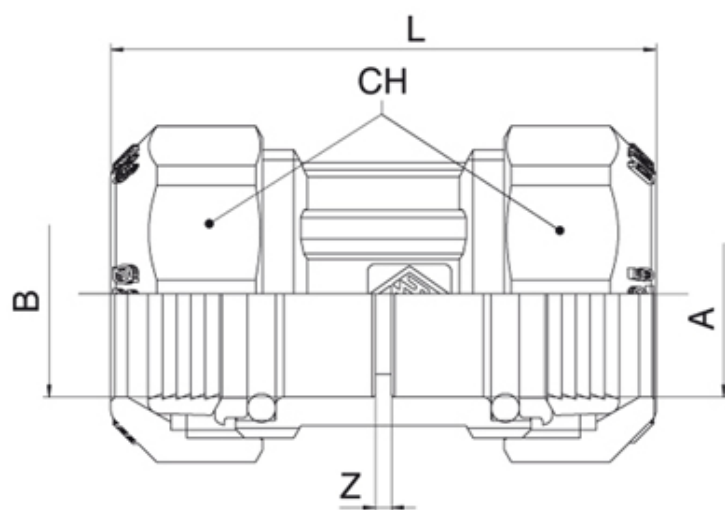

Serie **TURBO RING**

Articolo **560200**

Raccordo diritto doppio con anello d'arresto in POM.

A x B	SAC.	BOX	MASTER BOX	CODICE CODE	CH	L	Z
20 x 20	5	30	120	56020020	37	57	2
25 x 25	5	20	80	56020025	40	68	2
32 x 32	2	16	64	56020032	48	79	2
40 x 40	-	10	40	56020040	60	97	2
50 x 50	-	6	24	56020050	70	106	3
63 x 63	-	10	20	56020063	85	124	3,5