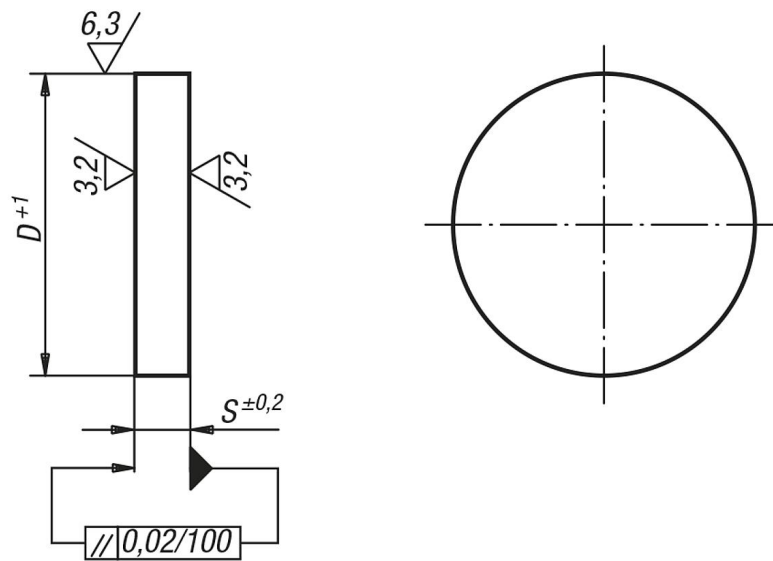

Item description/product images

Description

Material:
Carbon steel 1.1181.

Drawings

Overview of items

Order No.	S	D
01280-01X	16/20/25	140
01280-02X	16/20/25	180
01280-03X	16/20/25	220
01280-04X	16/20/25	280
01280-05X	20/25/32	355
01280-06X	25/32	400
01280-07X	25/32	450
01280-08X	36	500