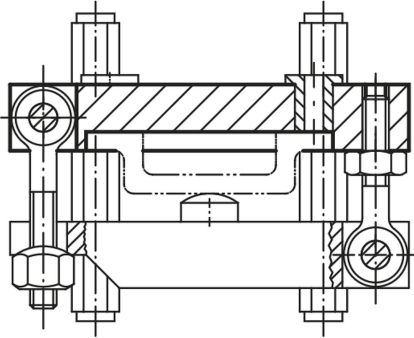

Item description/product images

Description

Material:
Carbon steel 1.1181.

Drawings

Overview of items

Order No.	S	D
01280-01X	16/20/25	140
01280-02X	16/20/25	180
01280-03X	16/20/25	220
01280-04X	16/20/25	280
01280-05X	20/25/32	355
01280-06X	25/32	400
01280-07X	25/32	450
01280-08X	36	500