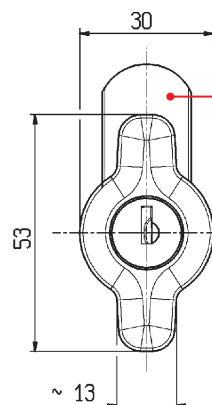

DIMENSIONI FORO DI FISSAGGIO CUT-OUT - EINBAUÖFFNUNG - PERÇAGE

LEVA DA ORDINARE SEPARATEMENTE (VEDI PAG. A4-60)

CAM HAS TO BE ORDERED SEPARATELY (SEE PAGE A4-60)
DIE ZUNGE MUSS SEPARAT BESTELLT WERDEN (SIEHE SEITE A4-60)
COMMANDER SÉPARÉMENT (VOIR PAGE A4-60)

INFORMAZIONI PER ORDINARE - ORDERING INFORMATION - BESTELLINFORMATIONEN - INFORMATIONS POUR COMMANDER

TIPO - TYPE - TYP - TYPE

P5A POMOLO CON 400 COMBINAZIONI - KNOB WITH TUMBLER LOCK WITH 400 COMBINATIONS - KNEBELGRIFF MIT PLÄTTCHEN MIT 400 SCHLISSUNGEN - BOUTON AVEC SERRURE À PAILLETES AVEC 400 COMBINAISONS.

ROTAZIONE POMOLO/USCITA CHIAVE - KNOB ROTATION / KEY EXIT - KNEBEL-SCHLÜSSEL DREHUNG / SCHLÜSSELABZUGSTELLUNG - ROTATION DU BUTON / SORTIES DE LA CLÉ

1	90° DESTRA / 2 USCITE - 90° RIGHT HAND / 2 EXITS - 90° RECHTS / 2 ABZUGSTELLUNGEN - 90° DROITE / 2 SORTIES
2	90° SINISTRA / 2 USCITE - 90° LEFT HAND / 2 EXITS - 90° LINKS / 2 ABZUGSTELLUNGEN - 90° GAUCHE / 2 SORTIES
3	90° DESTRA / 1 USCITA - 90° RIGHT HAND / 1 EXIT - 90° RECHTS / 1 ABZUGSTELLUNG - 90° DROITE / 1 SORTIE
4	90° SINISTRA / 1 USCITA - 90° LEFT HAND / 1 EXIT - 90° LINKS / 1 ABZUGSTELLUNG - 90° GAUCHE / 1 SORTIE

CIFRATURA - KEY CODE - SCHLISSUNG - COMBINAISON

KA	CODICE UNICO - KEY ALIKE - EINZELSCHLISSUNG - UNE SEULE COMBINAISON
KD	400 COMB. SENZA CHIAVE UNIV. - 400 COMB. WITHOUT MASTERKEY - 400 SCHLISSUNGEN OHNE MASTERKEY - 400 COMBINAISONS SANS MASTERKEY
M55	161 COMB. SOTTO CHIAVE UNIV. M55 - 161 COMB. UNDER MASTERKEY M55 - 161 SCHLISSUNGEN MIT MASTERKEY M55 - 161 COMBINAISONS AVEC MASTERKEY M55
M56	136 COMB. SOTTO CHIAVE UNIV. M56 - 136 COMB. UNDER MASTERKEY M56 - 136 SCHLISSUNGEN MIT MASTERKEY M56 - 136 COMBINAISONS AVEC MASTERKEY M56
M57	115 COMB. SOTTO CHIAVE UNIV. M57 - 115 COMB. UNDER MASTERKEY M57 - 115 SCHLISSUNGEN MIT MASTERKEY M57 - 115 COMBINAISONS AVEC MASTERKEY M57
M58	129 COMB. SOTTO CHIAVE UNIV. M58 - 129 COMB. UNDER MASTERKEY M58 - 129 SCHLISSUNGEN MIT MASTERKEY M58 - 129 COMBINAISONS AVEC MASTERKEY M58
M59	130 COMB. SOTTO CHIAVE UNIV. M59 - 130 COMB. UNDER MASTERKEY M59 - 130 SCHLISSUNGEN MIT MASTERKEY M59 - 130 COMBINAISONS AVEC MASTERKEY M59

P5A - 000

INSERIRE CODICE LEVA (PAG. A4-60) - INSERT CAM CODE (PAGE A4-60) - ZUNGE EINFÜGEN (SEITE A4-60) - INSÉRER RÉF. CAME (VOIR PAGE A4-60)

LEGENDA - LEGEND
LEGENDE - LEGENDE

CONSIGLIATO - RECOMMENDED
GERATEN - RECCOMANDÉ

A RICHIESTA - ON DEMAND
NACH ANFRAGE - SUR DEMANDE

NON DISPONIBILE - NOT AVAILABLE
NICHT VERFÜGBAR - NON DISPONIBLE