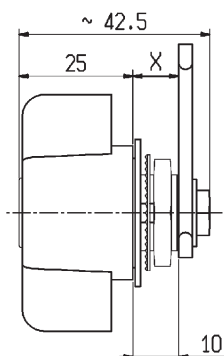

DIMENSIONI FORO DI FISSAGGIO CUT-OUT - EINBAUÖFFNUNG - PERÇAGE

LEVA DA ORDINARE SEPARATEMENTE (VEDI PAG. A4-60)

CAM HAS TO BE ORDERED SEPARATELY (SEE PAGE A4-60)
DIE ZUNGE MUSS SEPARAT BESTELLT WERDEN (SIEHE SEITE A4-60)
COMMANDER SÉPARÉMENT (VOIR PAGE A4-60)

INFORMAZIONI PER ORDINARE - ORDERING INFORMATION - BESTELLINFORMATIONEN - INFORMATIONS POUR COMMANDER

TIPO - TYPE - TYP - TYPE

P5A POMOLO CON 400 COMBINAZIONI - KNOB WITH TUMBLER LOCK WITH 400 COMBINATIONS - KNEBELGRIFF MIT PLÄTTCHEN MIT 400 SCHLISSUNGEN - BOUTON AVEC SERRURE À PAILLETES AVEC 400 COMBINAISONS.

ROTAZIONE POMOLO/USCITA CHIAVE - KNOB ROTATION / KEY EXIT - KNEBEL-SCHLÜSSEL DREHUNG / SCHLÜSSELABZUGSTELLUNG - ROTATION DU BUTON / SORTIES DE LA CLÉ

1	90° DESTRA / 2 USCITE - 90° RIGHT HAND / 2 EXITS - 90° RECHTS / 2 ABZUGSTELLUNGEN - 90° DROITE / 2 SORTIES
2	90° SINISTRA / 2 USCITE - 90° LEFT HAND / 2 EXITS - 90° LINKS / 2 ABZUGSTELLUNGEN - 90° GAUCHE / 2 SORTIES
3	90° DESTRA / 1 USCITA - 90° RIGHT HAND / 1 EXIT - 90° RECHTS / 1 ABZUGSTELLUNG - 90° DROITE / 1 SORTIE
4	90° SINISTRA / 1 USCITA - 90° LEFT HAND / 1 EXIT - 90° LINKS / 1 ABZUGSTELLUNG - 90° GAUCHE / 1 SORTIE

CIFRATURA - KEY CODE - SCHLISSUNG - COMBINAISON

KA	CODICE UNICO - KEY ALIKE - EINZELSCHLISSUNG - UNE SEULE COMBINAISON
KD	400 COMB. SENZA CHIAVE UNIV. - 400 COMB. WITHOUT MASTERKEY - 400 SCHLISSUNGEN OHNE MASTERKEY - 400 COMBINAISONS SANS MASTERKEY
M55	161 COMB. SOTTO CHIAVE UNIV. M55 - 161 COMB. UNDER MASTERKEY M55 - 161 SCHLISSUNGEN MIT MASTERKEY M55 - 161 COMBINAISONS AVEC MASTERKEY M55
M56	136 COMB. SOTTO CHIAVE UNIV. M56 - 136 COMB. UNDER MASTERKEY M56 - 136 SCHLISSUNGEN MIT MASTERKEY M56 - 136 COMBINAISONS AVEC MASTERKEY M56
M57	115 COMB. SOTTO CHIAVE UNIV. M57 - 115 COMB. UNDER MASTERKEY M57 - 115 SCHLISSUNGEN MIT MASTERKEY M57 - 115 COMBINAISONS AVEC MASTERKEY M57
M58	129 COMB. SOTTO CHIAVE UNIV. M58 - 129 COMB. UNDER MASTERKEY M58 - 129 SCHLISSUNGEN MIT MASTERKEY M58 - 129 COMBINAISONS AVEC MASTERKEY M58
M59	130 COMB. SOTTO CHIAVE UNIV. M59 - 130 COMB. UNDER MASTERKEY M59 - 130 SCHLISSUNGEN MIT MASTERKEY M59 - 130 COMBINAISONS AVEC MASTERKEY M59

P5A - 000

INSERIRE CODICE LEVA (PAG. A4-60) - INSERT CAM CODE (PAGE A4-60) - ZUNGE EINFÜGEN (SEITE A4-60) - INSÉRER RÉF. CAME (VOIR PAGE A4-60)

LEGENDA - LEGEND
LEGENDE - LEGENDE

CONSIGLIATO - RECOMMENDED
GERATEN - RECCOMANDÉ

A RICHIESTA - ON DEMAND
NACH ANFRAGE - SUR DEMANDE

NON DISPONIBILE - NOT AVAILABLE
NICHT VERFÜGBAR - NON DISPONIBLE