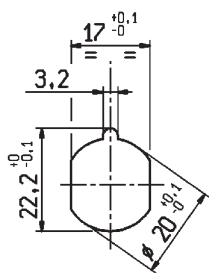

DIMENSIONI FORO DI FISSAGGIO CUT-OUT - EINBAUÖFFNUNG - PERÇAGE

LEVA DA ORDINARE SEPARATEMENTE (VEDI PAG. A4-60)

CAM HAS TO BE ORDERED SEPARATELY (SEE PAGE A4-60)
DIE ZUNGE MUSS SEPARAT BESTELLT WERDEN (SIEHE SEITE A4-60)
COMMANDER SÉPARÉMENT (VOIR PAGE A4-60)

INFORMAZIONI PER ORDINARE - ORDERING INFORMATION - BESTELLINFORMATIONEN - INFORMATIONS POUR COMMANDER

TIPO - TYPE - TYP - TYPE

P5A POMOLO CON 400 COMBINAZIONI - KNOB WITH TUMBLER LOCK WITH 400 COMBINATIONS - KNEBELGRIFF MIT PLÄTTCHEN MIT 400 SCHLISSUNGEN - BOUTON AVEC SERRURE À PAILLETES AVEC 400 COMBINAISONS.

ROTAZIONE POMOLO/USCITA CHIAVE - KNOB ROTATION / KEY EXIT - KNEBEL-SCHLÜSSEL DREHUNG / SCHLÜSSELABZUGSTELLUNG - ROTATION DU BUTON / SORTIES DE LA CLÉ

1	90° DESTRA / 2 USCITE - 90° RIGHT HAND / 2 EXITS - 90° RECHTS / 2 ABZUGSTELLUNGEN - 90° DROITE / 2 SORTIES
2	90° SINISTRA / 2 USCITE - 90° LEFT HAND / 2 EXITS - 90° LINKS / 2 ABZUGSTELLUNGEN - 90° GAUCHE / 2 SORTIES
3	90° DESTRA / 1 USCITA - 90° RIGHT HAND / 1 EXIT - 90° RECHTS / 1 ABZUGSTELLUNG - 90° DROITE / 1 SORTIE
4	90° SINISTRA / 1 USCITA - 90° LEFT HAND / 1 EXIT - 90° LINKS / 1 ABZUGSTELLUNG - 90° GAUCHE / 1 SORTIE

CIFRATURA - KEY CODE - SCHLISSUNG - COMBINAISON

KA	CODICE UNICO - KEY ALIKE - EINZELSCHLISSUNG - UNE SEULE COMBINAISON
KD	400 COMB. SENZA CHIAVE UNIV. - 400 COMB. WITHOUT MASTERKEY - 400 SCHLISSUNGEN OHNE MASTERKEY - 400 COMBINAISONS SANS MASTERKEY
M55	161 COMB. SOTTO CHIAVE UNIV. M55 - 161 COMB. UNDER MASTERKEY M55 - 161 SCHLISSUNGEN MIT MASTERKEY M55 - 161 COMBINAISONS AVEC MASTERKEY M55
M56	136 COMB. SOTTO CHIAVE UNIV. M56 - 136 COMB. UNDER MASTERKEY M56 - 136 SCHLISSUNGEN MIT MASTERKEY M56 - 136 COMBINAISONS AVEC MASTERKEY M56
M57	115 COMB. SOTTO CHIAVE UNIV. M57 - 115 COMB. UNDER MASTERKEY M57 - 115 SCHLISSUNGEN MIT MASTERKEY M57 - 115 COMBINAISONS AVEC MASTERKEY M57
M58	129 COMB. SOTTO CHIAVE UNIV. M58 - 129 COMB. UNDER MASTERKEY M58 - 129 SCHLISSUNGEN MIT MASTERKEY M58 - 129 COMBINAISONS AVEC MASTERKEY M58
M59	130 COMB. SOTTO CHIAVE UNIV. M59 - 130 COMB. UNDER MASTERKEY M59 - 130 SCHLISSUNGEN MIT MASTERKEY M59 - 130 COMBINAISONS AVEC MASTERKEY M59

P5A - 000

INSERIRE CODICE LEVA (PAG. A4-60) - INSERT CAM CODE (PAGE A4-60) - ZUNGE EINFÜGEN (SEITE A4-60) - INSÉRER RÉF. CAME (VOIR PAGE A4-60)

LEGENDA - LEGEND
LEGENDE - LEGENDE

CONSIGLIATO - RECOMMENDED
GERATEN - RECCOMANDÉ

A RICHIESTA - ON DEMAND
NACH ANFRAGE - SUR DEMANDE

NON DISPONIBILE - NOT AVAILABLE
NICHT VERFÜGBAR - NON DISPONIBLE