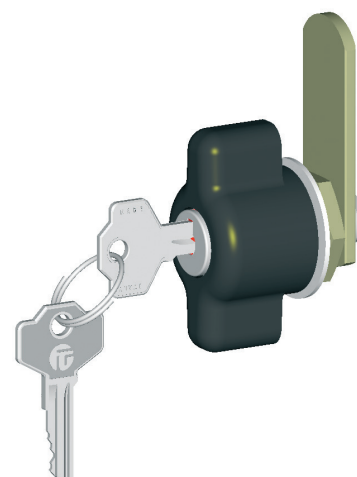

**Pomolo in Nylon nero con serratura a lamelle 400 combinazioni. Chiavi in ottone nichelate e numerate. Rotore numerato con cappuccio in acciaio Inox con copripolvere. Pomolo in Nylon nero. Accessori a richiesta (vedi pag A3-420). Leva Serie 4 da ordinare separatamente. Confezione: scatola di cartone da 35 pz**

*Knob in black polyamide with tumbler lock with 400 combinations. Numbered nickelplated brass keys. Numbered cylinder with cap with dust shutter. Knob in black polyamide. Accessories on request: see page A3-420. Cam series 4 to be ordered separately. Packing: 35 pcs. in boxes.*

*Knebelgriff aus schwarzem Polyamid mit Plättchen mit 400 Schliessungen. Nummerierte Schlüssell aus vernickeltem Messing. Nummerierte Zylinder mit Kappe aus Edelstahl mit Staubschutz. Knebel aus schwarzem Polyamid. Zubehör nach Anfrage (siehe Seite A3-420). Zunge Serie 4 separat bestellen. Verpackung: Karton von 35 Stk.*

*Bouton avec serrure à paillettes avec 400 combinaisons. Clés en laiton nickelé numérotées. Barillet numéroté avec capuchon en acier inox et obturateur anti-poussière. Bouton en Nylon noir. Accessoires sur demande (voir page A3-420). Came Série 4 à commander séparément. Conditionnement: 35 pièces, boîte carton.*