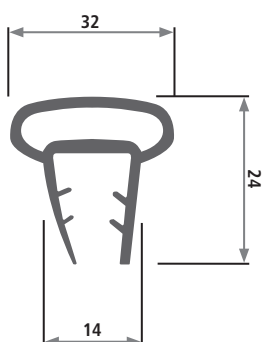

Profil 506

Artikel-Nr.	Qualität*	Härte Shore A*	Farbe*	Verkaufseinheit*	Mindestabnahmemenge
506	PVC weich	85	schwarz	Fixlängen von 1.420 mm	600 m

Abdeckprofile, Klapperschutz

Profil 1161

Artikel-Nr.	Qualität*	Härte Shore A*	Farbe*	Verkaufseinheit*	Mindestabnahmemenge
1161	PVC weich	60	schwarz	100 m	1.000 m

Profil 1258

Artikel-Nr.	Qualität*	Härte Shore A*	Farbe*	Verkaufseinheit*	Mindestabnahmemenge
1258	TPE	80	blau	Fixlängen von 2.400 mm	2.500 m

Profil 1580

Artikel-Nr.	Qualität*	Härte Shore A*	Farbe*	Verkaufseinheit*	Mindestabnahmemenge
1580	PVC weich	80	weiß-aluminium	100 m Rollen oder Fixlängen	auf Anfrage

Abdeckprofile, Klapperschutz

Profil 1838

Artikel-Nr.	Qualität*	Härte Shore A*	Farbe*	Verkaufseinheit*	Mindestabnahmemenge
1838	PVC weich	70	grau	50 m	1.000 m

Profil 2053

Artikel-Nr.	Qualität*	Farbe*	Verkaufseinheit	Mindestabnahmemenge
2053	ABS	schwarz	Fixlängen von 2.500mm	3.000 m

Profil 2168

Artikel-Nr.	Qualität*	Härte Shore*	Farbe*	Verkaufseinheit*	Mindestabnahmemenge
2168	PP PP/EPDM	58 D 60 A	steingrau	Fixlängen von 1.650 mm	auf Anfrage

Abdeckprofile, Klapperschutz

Profil 2251

Artikel-Nr.	Qualität*	Härte Shore A*	Farbe*	Verkaufseinheit*	Mindestabnahmemenge
2251	PVC weich, UV- beständig	70	schwarz	100 m-Rollen	3.000 m