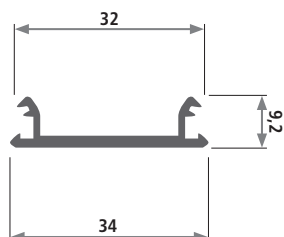

Profil 506

Artikel-Nr.	Qualität*	Härte Shore A*	Farbe*	Verkaufseinheit*	Mindestabnahmemenge
506	PVC weich	85	schwarz	Fixlängen von 1.420 mm	600 m

Abdeckprofile, Klapperschutz

Profil 1161

Artikel-Nr.	Qualität*	Härte Shore A*	Farbe*	Verkaufseinheit*	Mindestabnahmemenge
1161	PVC weich	60	schwarz	100 m	1.000 m

Profil 1258

Artikel-Nr.	Qualität*	Härte Shore A*	Farbe*	Verkaufseinheit*	Mindestabnahmemenge
1258	TPE	80	blau	Fixlängen von 2.400 mm	2.500 m

Profil 1580

Artikel-Nr.	Qualität*	Härte Shore A*	Farbe*	Verkaufseinheit*	Mindestabnahmemenge
1580	PVC weich	80	weiß-aluminium	100 m Rollen oder Fixlängen	auf Anfrage

Abdeckprofile, Klapperschutz

Profil 1838

Artikel-Nr.	Qualität*	Härte Shore A*	Farbe*	Verkaufseinheit*	Mindestabnahmemenge
1838	PVC weich	70	grau	50 m	1.000 m

Profil 2053

Artikel-Nr.	Qualität*	Farbe*	Verkaufseinheit	Mindestabnahmemenge
2053	ABS	schwarz	Fixlängen von 2.500mm	3.000 m

Profil 2168

Artikel-Nr.	Qualität*	Härte Shore*	Farbe*	Verkaufseinheit*	Mindestabnahmemenge
2168	PP PP/EPDM	58 D 60 A	steingrau	Fixlängen von 1.650 mm	auf Anfrage

Abdeckprofile, Klapperschutz

Profil 2251

Artikel-Nr.	Qualität*	Härte Shore A*	Farbe*	Verkaufseinheit*	Mindestabnahmemenge
2251	PVC weich, UV- beständig	70	schwarz	100 m-Rollen	3.000 m