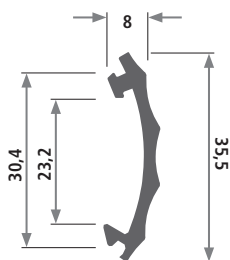

Abdeckprofile, Klapperschutz

Profil 391

Artikel-Nr.	Qualität*	Härte Shore A*	Farbe*	Verkaufseinheit*	Mindestabnahmemenge
391	PP/EPDM	64	grau-beige	Fixlängen von 4.000 mm	500 m

Profil 446

Artikel-Nr.	Qualität*	Härte Shore A*	Farbe*	Verkaufseinheit*	Mindestabnahmemenge
446	PVC weich	72	grau	30 m Rollen	1.000 m

Profil 506

Artikel-Nr.	Qualität*	Härte Shore A*	Farbe*	Verkaufseinheit*	Mindestabnahmemenge
506	PVC weich	85	schwarz	Fixlängen von 1.420 mm	600 m

Abdeckprofile, Klapperschutz

Profil 1161

Artikel-Nr.	Qualität*	Härte Shore A*	Farbe*	Verkaufseinheit*	Mindestabnahmemenge
1161	PVC weich	60	schwarz	100 m	1.000 m

Profil 1258

Artikel-Nr.	Qualität*	Härte Shore A*	Farbe*	Verkaufseinheit*	Mindestabnahmemenge
1258	TPE	80	blau	Fixlängen von 2.400 mm	2.500 m

Profil 1580

Artikel-Nr.	Qualität*	Härte Shore A*	Farbe*	Verkaufseinheit*	Mindestabnahmemenge
1580	PVC weich	80	weiß-aluminium	100 m Rollen oder Fixlängen	auf Anfrage

Abdeckprofile, Klapperschutz

Profil 1838

Artikel-Nr.	Qualität*	Härte Shore A*	Farbe*	Verkaufseinheit*	Mindestabnahmemenge
1838	PVC weich	70	grau	50 m	1.000 m

Profil 2053

Artikel-Nr.	Qualität*	Farbe*	Verkaufseinheit	Mindestabnahmemenge
2053	ABS	schwarz	Fixlängen von 2.500mm	3.000 m