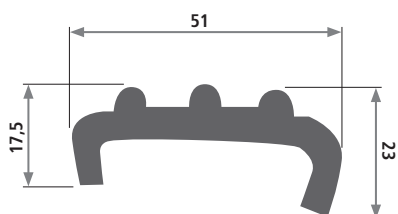

Abdeckprofile, Klapperschutz

Profil 391

Artikel-Nr.	Qualität*	Härte Shore A*	Farbe*	Verkaufseinheit*	Mindestabnahmemenge
391	PP/EPDM	64	grau-beige	Fixlängen von 4.000 mm	500 m

Profil 446

Artikel-Nr.	Qualität*	Härte Shore A*	Farbe*	Verkaufseinheit*	Mindestabnahmemenge
446	PVC weich	72	grau	30 m Rollen	1.000 m

Profil 506

Artikel-Nr.	Qualität*	Härte Shore A*	Farbe*	Verkaufseinheit*	Mindestabnahmemenge
506	PVC weich	85	schwarz	Fixlängen von 1.420 mm	600 m

Abdeckprofile, Klapperschutz

Profil 1161

Artikel-Nr.	Qualität*	Härte Shore A*	Farbe*	Verkaufseinheit*	Mindestabnahmemenge
1161	PVC weich	60	schwarz	100 m	1.000 m

Profil 1258

Artikel-Nr.	Qualität*	Härte Shore A*	Farbe*	Verkaufseinheit*	Mindestabnahmemenge
1258	TPE	80	blau	Fixlängen von 2.400 mm	2.500 m

Profil 1580

Artikel-Nr.	Qualität*	Härte Shore A*	Farbe*	Verkaufseinheit*	Mindestabnahmemenge
1580	PVC weich	80	weiß-aluminium	100 m Rollen oder Fixlängen	auf Anfrage

Profil 2168

Artikel-Nr.	Qualität*	Härte Shore*	Farbe*	Verkaufseinheit*	Mindestabnahmemenge
2168	PP PP/EPDM	58 D 60 A	steingrau	Fixlängen von 1.650 mm	auf Anfrage

Abdeckprofile, Klapperschutz

Profil 2251

Artikel-Nr.	Qualität*	Härte Shore A*	Farbe*	Verkaufseinheit*	Mindestabnahmemenge
2251	PVC weich, UV- beständig	70	schwarz	100 m-Rollen	3.000 m