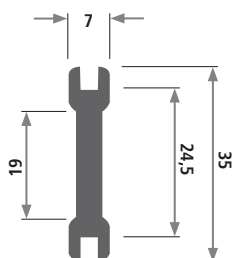

Abdeckprofile, Klapperschutz

Profil 391

Artikel-Nr.	Qualität*	Härte Shore A*	Farbe*	Verkaufseinheit*	Mindestabnahmemenge
391	PP/EPDM	64	grau-beige	Fixlängen von 4.000 mm	500 m

Profil 446

Artikel-Nr.	Qualität*	Härte Shore A*	Farbe*	Verkaufseinheit*	Mindestabnahmemenge
446	PVC weich	72	grau	30 m Rollen	1.000 m

Profil 506

Artikel-Nr.	Qualität*	Härte Shore A*	Farbe*	Verkaufseinheit*	Mindestabnahmemenge
506	PVC weich	85	schwarz	Fixlängen von 1.420 mm	600 m

Abdeckprofile, Klapperschutz

Profil 1161

Artikel-Nr.	Qualität*	Härte Shore A*	Farbe*	Verkaufseinheit*	Mindestabnahmemenge
1161	PVC weich	60	schwarz	100 m	1.000 m

Profil 1258

Artikel-Nr.	Qualität*	Härte Shore A*	Farbe*	Verkaufseinheit*	Mindestabnahmemenge
1258	TPE	80	blau	Fixlängen von 2.400 mm	2.500 m

Profil 1580

Artikel-Nr.	Qualität*	Härte Shore A*	Farbe*	Verkaufseinheit*	Mindestabnahmemenge
1580	PVC weich	80	weiß-aluminium	100 m Rollen oder Fixlängen	auf Anfrage

Profil 2497

Artikel-Nr.	Qualität*	Farbe*	Verkaufseinheit	Mindestabnahmemenge
2497	Blend PP/PS-1	grau	Fixlängen von 6.000 mm	1.000 m