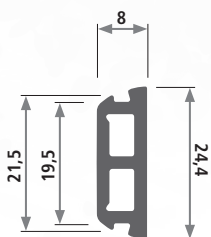

Profil 506

Artikel-Nr.	Qualität*	Härte Shore A*	Farbe*	Verkaufseinheit*	Mindestabnahmemenge
506	PVC weich	85	schwarz	Fixlängen von 1.420 mm	600 m

Abdeckprofile, Klapperschutz

Profil 1161

Artikel-Nr.	Qualität*	Härte Shore A*	Farbe*	Verkaufseinheit*	Mindestabnahmemenge
1161	PVC weich	60	schwarz	100 m	1.000 m

Profil 1258

Artikel-Nr.	Qualität*	Härte Shore A*	Farbe*	Verkaufseinheit*	Mindestabnahmemenge
1258	TPE	80	blau	Fixlängen von 2.400 mm	2.500 m

Profil 1580

Artikel-Nr.	Qualität*	Härte Shore A*	Farbe*	Verkaufseinheit*	Mindestabnahmemenge
1580	PVC weich	80	weiß-aluminium	100 m Rollen oder Fixlängen	auf Anfrage

Abdeckprofile, Klapperschutz

Profil 1838

Artikel-Nr.	Qualität*	Härte Shore A*	Farbe*	Verkaufseinheit*	Mindestabnahmemenge
1838	PVC weich	70	grau	50 m	1.000 m

Profil 2053

Artikel-Nr.	Qualität*	Farbe*	Verkaufseinheit	Mindestabnahmemenge
2053	ABS	schwarz	Fixlängen von 2.500mm	3.000 m

Profil 2168

Artikel-Nr.	Qualität*	Härte Shore*	Farbe*	Verkaufseinheit*	Mindestabnahmemenge
2168	PP PP/EPDM	58 D 60 A	steingrau	Fixlängen von 1.650 mm	auf Anfrage

Abdeckprofile, Klapperschutz

Profil 2251

Artikel-Nr.	Qualität*	Härte Shore A*	Farbe*	Verkaufseinheit*	Mindestabnahmemenge
2251	PVC weich, UV- beständig	70	schwarz	100 m-Rollen	3.000 m