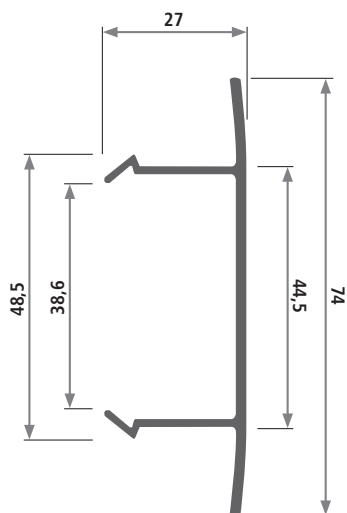

Profil 506

Artikel-Nr.	Qualität*	Härte Shore A*	Farbe*	Verkaufseinheit*	Mindestabnahmemenge
506	PVC weich	85	schwarz	Fixlängen von 1.420 mm	600 m

Abdeckprofile, Klapperschutz

Profil 1161

Artikel-Nr.	Qualität*	Härte Shore A*	Farbe*	Verkaufseinheit*	Mindestabnahmemenge
1161	PVC weich	60	schwarz	100 m	1.000 m

Profil 1258

Artikel-Nr.	Qualität*	Härte Shore A*	Farbe*	Verkaufseinheit*	Mindestabnahmemenge
1258	TPE	80	blau	Fixlängen von 2.400 mm	2.500 m

Profil 1580

Artikel-Nr.	Qualität*	Härte Shore A*	Farbe*	Verkaufseinheit*	Mindestabnahmemenge
1580	PVC weich	80	weiß-aluminium	100 m Rollen oder Fixlängen	auf Anfrage

Profil 2168

Artikel-Nr.	Qualität*	Härte Shore*	Farbe*	Verkaufseinheit*	Mindestabnahmemenge
2168	PP PP/EPDM	58 D 60 A	steingrau	Fixlängen von 1.650 mm	auf Anfrage

Abdeckprofile, Klapperschutz

Profil 2251

Artikel-Nr.	Qualität*	Härte Shore A*	Farbe*	Verkaufseinheit*	Mindestabnahmemenge
2251	PVC weich, UV- beständig	70	schwarz	100 m-Rollen	3.000 m

Profil 2497

Artikel-Nr.	Qualität*	Farbe*	Verkaufseinheit	Mindestabnahmemenge
2497	Blend PP/PS-1	grau	Fixlängen von 6.000 mm	1.000 m