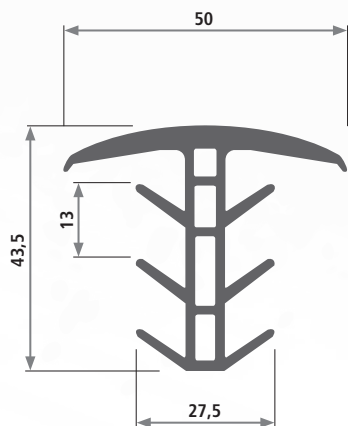

Abdeckprofile, Klapperschutz

Profil 391

Artikel-Nr.	Qualität*	Härte Shore A*	Farbe*	Verkaufseinheit*	Mindestabnahmemenge
391	PP/EPDM	64	grau-beige	Fixlängen von 4.000 mm	500 m

Profil 446

Artikel-Nr.	Qualität*	Härte Shore A*	Farbe*	Verkaufseinheit*	Mindestabnahmemenge
446	PVC weich	72	grau	30 m Rollen	1.000 m

Profil 506

Artikel-Nr.	Qualität*	Härte Shore A*	Farbe*	Verkaufseinheit*	Mindestabnahmemenge
506	PVC weich	85	schwarz	Fixlängen von 1.420 mm	600 m

Abdeckprofile, Klapperschutz

Profil 1161

Artikel-Nr.	Qualität*	Härte Shore A*	Farbe*	Verkaufseinheit*	Mindestabnahmemenge
1161	PVC weich	60	schwarz	100 m	1.000 m

Profil 1258

Artikel-Nr.	Qualität*	Härte Shore A*	Farbe*	Verkaufseinheit*	Mindestabnahmemenge
1258	TPE	80	blau	Fixlängen von 2.400 mm	2.500 m

Profil 1580

Artikel-Nr.	Qualität*	Härte Shore A*	Farbe*	Verkaufseinheit*	Mindestabnahmemenge
1580	PVC weich	80	weiß-aluminium	100 m Rollen oder Fixlängen	auf Anfrage

Profil 2497

Artikel-Nr.	Qualität*	Farbe*	Verkaufseinheit	Mindestabnahmemenge
2497	Blend PP/PS-1	grau	Fixlängen von 6.000 mm	1.000 m