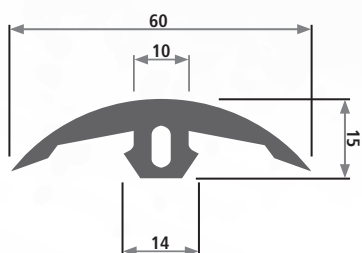

Profil 506

Artikel-Nr.	Qualität*	Härte Shore A*	Farbe*	Verkaufseinheit*	Mindestabnahmemenge
506	PVC weich	85	schwarz	Fixlängen von 1.420 mm	600 m

Abdeckprofile, Klapperschutz

Profil 1161

Artikel-Nr.	Qualität*	Härte Shore A*	Farbe*	Verkaufseinheit*	Mindestabnahmemenge
1161	PVC weich	60	schwarz	100 m	1.000 m

Profil 1258

Artikel-Nr.	Qualität*	Härte Shore A*	Farbe*	Verkaufseinheit*	Mindestabnahmemenge
1258	TPE	80	blau	Fixlängen von 2.400 mm	2.500 m

Profil 1580

Artikel-Nr.	Qualität*	Härte Shore A*	Farbe*	Verkaufseinheit*	Mindestabnahmemenge
1580	PVC weich	80	weiß-aluminium	100 m Rollen oder Fixlängen	auf Anfrage

Abdeckprofile, Klapperschutz

Profil 1838

Artikel-Nr.	Qualität*	Härte Shore A*	Farbe*	Verkaufseinheit*	Mindestabnahmemenge
1838	PVC weich	70	grau	50 m	1.000 m

Profil 2053

Artikel-Nr.	Qualität*	Farbe*	Verkaufseinheit	Mindestabnahmemenge
2053	ABS	schwarz	Fixlängen von 2.500mm	3.000 m

Profil 2168

Artikel-Nr.	Qualität*	Härte Shore*	Farbe*	Verkaufseinheit*	Mindestabnahmemenge
2168	PP PP/EPDM	58 D 60 A	steingrau	Fixlängen von 1.650 mm	auf Anfrage

Abdeckprofile, Klapperschutz

Profil 2251

Artikel-Nr.	Qualität*	Härte Shore A*	Farbe*	Verkaufseinheit*	Mindestabnahmemenge
2251	PVC weich, UV- beständig	70	schwarz	100 m-Rollen	3.000 m