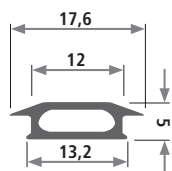

Abdeckprofile, Klapperschutz

Profil 391

Artikel-Nr.	Qualität*	Härte Shore A*	Farbe*	Verkaufseinheit*	Mindestabnahmemenge
391	PP/EPDM	64	grau-beige	Fixlängen von 4.000 mm	500 m

Profil 446

Artikel-Nr.	Qualität*	Härte Shore A*	Farbe*	Verkaufseinheit*	Mindestabnahmemenge
446	PVC weich	72	grau	30 m Rollen	1.000 m

Profil 506

Artikel-Nr.	Qualität*	Härte Shore A*	Farbe*	Verkaufseinheit*	Mindestabnahmemenge
506	PVC weich	85	schwarz	Fixlängen von 1.420 mm	600 m

Abdeckprofile, Klapperschutz

Profil 1161

Artikel-Nr.	Qualität*	Härte Shore A*	Farbe*	Verkaufseinheit*	Mindestabnahmemenge
1161	PVC weich	60	schwarz	100 m	1.000 m

Profil 1258

Artikel-Nr.	Qualität*	Härte Shore A*	Farbe*	Verkaufseinheit*	Mindestabnahmemenge
1258	TPE	80	blau	Fixlängen von 2.400 mm	2.500 m

Profil 1580

Artikel-Nr.	Qualität*	Härte Shore A*	Farbe*	Verkaufseinheit*	Mindestabnahmemenge
1580	PVC weich	80	weiß-aluminium	100 m Rollen oder Fixlängen	auf Anfrage

Abdeckprofile, Klapperschutz

Profil 1838

Artikel-Nr.	Qualität*	Härte Shore A*	Farbe*	Verkaufseinheit*	Mindestabnahmemenge
1838	PVC weich	70	grau	50 m	1.000 m

Profil 2053

Artikel-Nr.	Qualität*	Farbe*	Verkaufseinheit	Mindestabnahmemenge
2053	ABS	schwarz	Fixlängen von 2.500mm	3.000 m