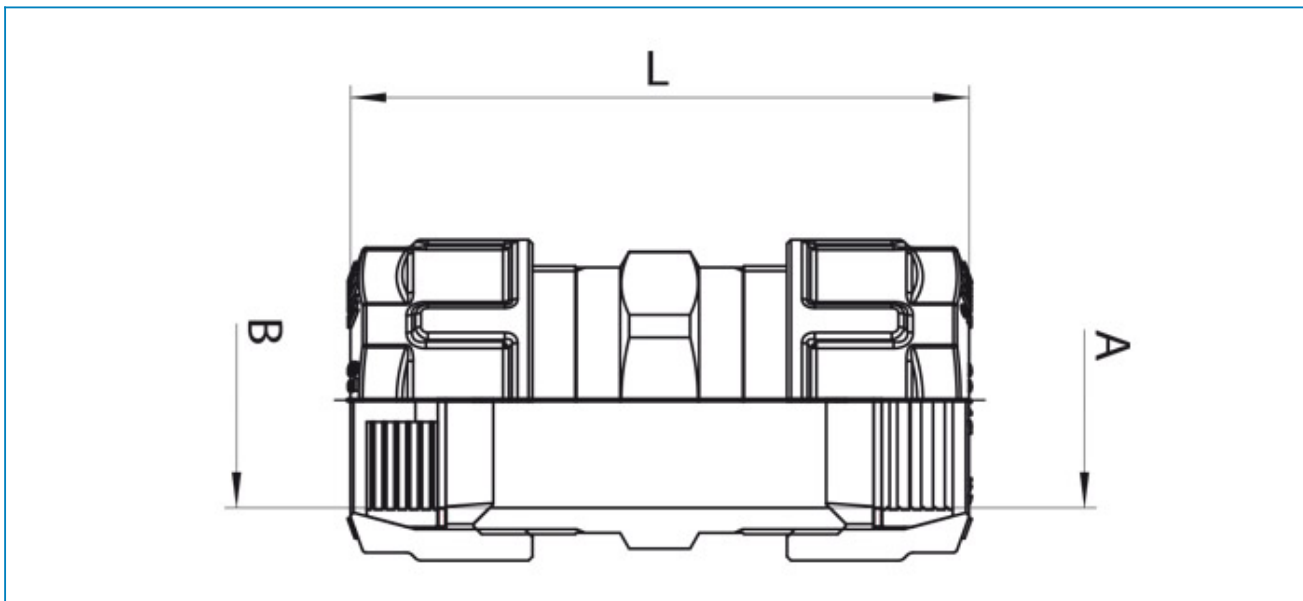

**NEW**

Serie **TURBO IRON**

Articolo **5F0200**

Raccordo a compressione doppio passante a innesto rapido con guarnizione in elastomero a sezione trapezoidale fino a PN50/MOP5.

AxB	BOX	MASTER BOX	CODICE	L
3/8" x 3/8"	15	120	5F020003	65
1/2" x 1/2"	15	120	5F020004	70
3/4" x 3/4"	10	80	5F020005	78
1" x 1"	9	72	5F020006	84
1"1/4 x 1"1/4	6	24	5F020007	92
1"1/2 x 1"1/2	6	24	5F020008	96
2" x 2"	3	12	5F020010	104