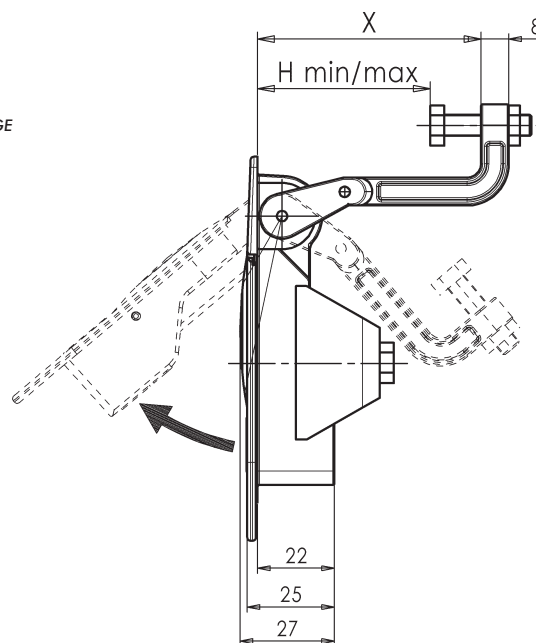

Piastra ed impugnatura in lega di zinco verniciato nero. La serratura, fornita con due chiavi, sblocca il pulsante per l'apertura della maniglia che ruotando sposta il meccanismo di compressione. Altezza H regolabile a seconda della lunghezza della leva. Piastra con protezione a norme IP65. Spessore pannello da 1 a 10 mm. Confezione: scatola di cartone da 40 pz.

Plate and handle in black painted zinc alloy. The lock, provided with 2 keys, unlocks the button for opening the handle which turning moves the compression mechanism. Height H adjustable depending on the length of the cam. Plate protection to IP65. Panel thickness from 1 to 10 mm. Packing: box of 40 pcs.

Platte und Griff aus Zinkdruckguss beschichtet schwarz. Der Schloss, mit 2 Schlüssel, entriegelt den Knopf zum Öffnen des Drehgriffs, der den Kompressionsmechanismus bewegt. Höhe H einstellbar nach der Länge der Zunge. Abdeckung nach IP65. Dicke des Bleches von 1 bis 10 mm. Verpackung: Karton von 40 Stück.

Plaque et poignée en zamak verni noir. La serrure, fournie avec 2 clés, éverrouille le bouton pour l'ouverture de la poignée qui en tournant déplace le mécanisme de compression. Hauteur H variable selon la longueur de la came. Plaque avec protection IP65. Epaisseur du panneau de 1 à 10 mm. Conditionnement: 40 pièces boîte carton.

NUOVA MANIGLIA
A COMPRESSIONE

DIMENSIONI FORO DI FISSAGGIO
CUT-OUT - EINBAUÖFFNUNG - PERÇAGE

INFORMAZIONI PER ORDINARE - ORDERING INFORMATION - BESTELLINFORMATIONEN - INFORMATIONS POUR COMMANDER

TIPO - TYPE - TYP - TYPE

MY **MANIGLIETTA A COMPRESSIONE** - COMPRESSION LATCHING SYSTEM - DREH-SPANN GRIFF - POIGNEE A COMPRESION

LUNGHEZZA LEVA X - LENGTH CAM X - LÄNGE ZUNGE X - LONGUEUR CAME X

A X = 67 - H = 45 ÷ 60

B X = 52 - H = 30 ÷ 45

C X = 21 - H = 0 ÷ 15

SERRATURA - LOCK - SCHLOSS - SERRURE