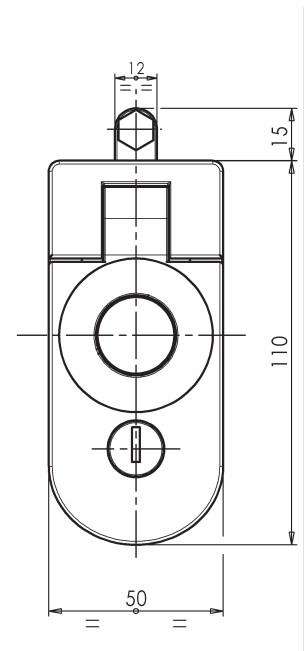

Piastra ed impugnatura in lega di zinco verniciato nero. La serratura, fornita con due chiavi, sblocca il pulsante per l'apertura della maniglia che ruotando sposta il meccanismo di compressione. Altezza H regolabile a seconda della lunghezza della leva. Piastra con protezione a norme IP65. Spessore pannello da 1 a 10 mm. Confezione: scatola di cartone da 40 pz.

Plate and handle in black painted zinc alloy. The lock, provided with 2 keys, unlocks the button for opening the handle which turning moves the compression mechanism. Height H adjustable depending on the length of the cam. Plate protection to IP65. Panel thickness from 1 to 10 mm. Packing: box of 40 pcs.

Platte und Griff aus Zinkdruckguss beschichtet schwarz. Der Schloss, mit 2 Schlüssel, entriegelt den Knopf zum Öffnen des Drehgriffs, der den Kompressionsmechanismus bewegt. Höhe H einstellbar nach der Länge der Zunge. Abdeckung nach IP65. Dicke des Bleches von 1 bis 10 mm. Verpackung: Karton von 40 Stück.

Plaque et poignée en zamak verni noir. La serrure, fournie avec 2 clés, éverrouille le bouton pour l'ouverture de la poignée qui en tournant déplace le mécanisme de compression. Hauteur H variable selon la longueur de la came. Plaque avec protection IP65. Epaisseur du panneau de 1 à 10 mm. Conditionnement: 40 pièces boîte carton.

NUOVA MANIGLIA
A COMPRESSIONE

DIMENSIONI FORO DI FISSAGGIO
CUT-OUT - EINBAUÖFFNUNG - PERÇAGE

INFORMAZIONI PER ORDINARE - ORDERING INFORMATION - BESTELLINFORMATIONEN - INFORMATIONS POUR COMMANDER

TIPO - TYPE - TYP - TYPE

MY **MANIGLIETTA A COMPRESSIONE** - COMPRESSION LATCHING SYSTEM - DREH-SPANN GRIFF - POIGNEE A COMPRESION

LUNGHEZZA LEVA X - LENGTH CAM X - LÄNGE ZUNGE X - LONGUEUR CAME X

A X = 67 - H = 45 ÷ 60

B X = 52 - H = 30 ÷ 45

C X = 21 - H = 0 ÷ 15

SERRATURA - LOCK - SCHLOSS - SERRURE