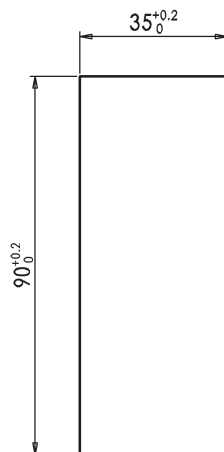

DIMENSIONI FORO DI FISSAGGIO
CUT-OUT - EINBAUÖFFNUNG - PERÇAGE