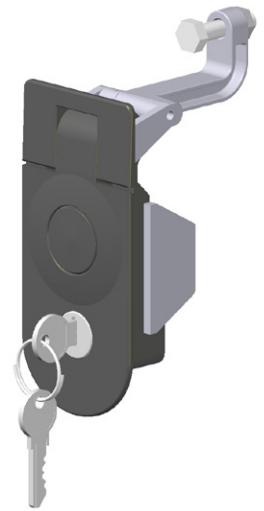

Piastra ed impugnatura in lega di zinco verniciato nero. La serratura, fornita con due chiavi, sblocca il pulsante per l'apertura della maniglia che ruotando sposta il meccanismo di compressione. Altezza H regolabile a seconda della lunghezza della leva. Piastra con protezione a norme IP65. Spessore pannello da 1 a 10 mm. Confezione: scatola di cartone da 40 pz.

Plate and handle in black painted zinc alloy. The lock, provided with 2 keys, unlocks the button for opening the handle which turning moves the compression mechanism. Height H adjustable depending on the length of the cam. Plate protection to IP65. Panel thickness from 1 to 10 mm. Packing: box of 40 pcs.

Platte und Griff aus Zinkdruckguss beschichtet schwarz. Der Schloss, mit 2 Schlüssel, entriegelt den Knopf zum Öffnen des Drehgriffs, der den Kompressionsmechanismus bewegt. Höhe H einstellbar nach der Länge der Zunge. Abdeckung nach IP65. Dicke des Bleches von 1 bis 10 mm. Verpackung: Karton von 40 Stück.

Plaque et poignée en zamak verni noir. La serrure, fournie avec 2 clés, éverrouille le bouton pour l'ouverture de la poignée qui en tournant déplace le mécanisme de compression. Hauteur H variable selon la longueur de la came. Plaque avec protection IP65. Epaisseur du panneau de 1 à 10 mm. Conditionnement: 40 pièces boîte carton.

NUOVA MANIGLIA
A COMPRESSIONE