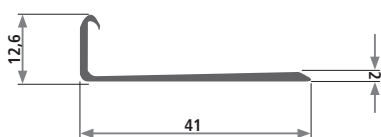

Profil 272

Artikel-Nr.	Qualität*	Härte Shore A*	Farbe*	Verkaufseinheit*	Mindestabnahmemenge
272	PVC weich	57	weiß	3 m	450 m

Profil 1687

Artikel-Nr.	Qualität*	Härte Shore D*	Farbe*	Verkaufseinheit*	Mindestabnahmemenge
1687	PP mit 2 % talkum-verstärkt	58	grau	Fixlängen von 1.680 mm	600 m

Profil 1791

Artikel-Nr.	Qualität*	Farbe*	Verkaufseinheit	Mindestabnahmemenge
1791	PVC hart	weiß	Fixlängen von 2.400 mm	1.000 m

Profil 1918

Artikel-Nr.	Qualität*	Härte Shore A*	Farbe*	Verkaufseinheit*	Mindestabnahmemenge
1918	PVC weich	60	silbergrau	25-50 m Rollen	1.000 m

Profil 2172

Artikel-Nr.	Qualität*	Härte Shore A*	Farbe*	Verkaufseinheit*	Mindestabnahmemenge
2172	TPE	70	weiß	120 m Rollen	5.000 m