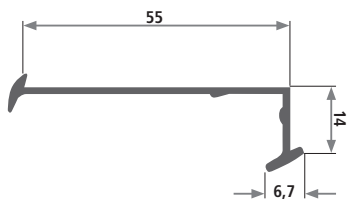

Profil 272

Artikel-Nr.	Qualität*	Härte Shore A*	Farbe*	Verkaufseinheit*	Mindestabnahmemenge
272	PVC weich	57	weiß	3 m	450 m

Profil 1687

Artikel-Nr.	Qualität*	Härte Shore D*	Farbe*	Verkaufseinheit*	Mindestabnahmemenge
1687	PP mit 2 % talkum-verstärkt	58	grau	Fixlängen von 1.680 mm	600 m

Profil 1791

Artikel-Nr.	Qualität*	Farbe*	Verkaufseinheit	Mindestabnahmemenge
1791	PVC hart	weiß	Fixlängen von 2.400 mm	1.000 m

Profil 1918

Artikel-Nr.	Qualität*	Härte Shore A*	Farbe*	Verkaufseinheit*	Mindestabnahmemenge
1918	PVC weich	60	silbergrau	25-50 m Rollen	1.000 m

Profil 2172

Artikel-Nr.	Qualität*	Härte Shore A*	Farbe*	Verkaufseinheit*	Mindestabnahmemenge
2172	TPE	70	weiß	120 m Rollen	5.000 m