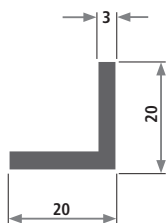

Profil 272

Artikel-Nr.	Qualität*	Härte Shore A*	Farbe*	Verkaufseinheit*	Mindestabnahmemenge
272	PVC weich	57	weiß	3 m	450 m

Profil 1687

Artikel-Nr.	Qualität*	Härte Shore D*	Farbe*	Verkaufseinheit*	Mindestabnahmemenge
1687	PP mit 2 % talkum-verstärkt	58	grau	Fixlängen von 1.680 mm	600 m

Profil 1791

Artikel-Nr.	Qualität*	Farbe*	Verkaufseinheit	Mindestabnahmemenge
1791	PVC hart	weiß	Fixlängen von 2.400 mm	1.000 m

Profil 1918

Artikel-Nr.	Qualität*	Härte Shore A*	Farbe*	Verkaufseinheit*	Mindestabnahmemenge
1918	PVC weich	60	silbergrau	25-50 m Rollen	1.000 m

Profil 2172

Artikel-Nr.	Qualität*	Härte Shore A*	Farbe*	Verkaufseinheit*	Mindestabnahmemenge
2172	TPE	70	weiß	120 m Rollen	5.000 m