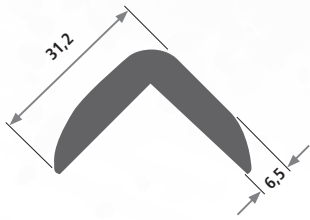

Profil 272

Artikel-Nr.	Qualität*	Härte Shore A*	Farbe*	Verkaufseinheit*	Mindestabnahmemenge
272	PVC weich	57	weiß	3 m	450 m

Profil 1687

Artikel-Nr.	Qualität*	Härte Shore D*	Farbe*	Verkaufseinheit*	Mindestabnahmemenge
1687	PP mit 2 % talkum-verstärkt	58	grau	Fixlängen von 1.680 mm	600 m

Profil 1791

Artikel-Nr.	Qualität*	Farbe*	Verkaufseinheit	Mindestabnahmemenge
1791	PVC hart	weiß	Fixlängen von 2.400 mm	1.000 m

Profil 1918

Artikel-Nr.	Qualität*	Härte Shore A*	Farbe*	Verkaufseinheit*	Mindestabnahmemenge
1918	PVC weich	60	silbergrau	25-50 m Rollen	1.000 m

Profil 2172

Artikel-Nr.	Qualität*	Härte Shore A*	Farbe*	Verkaufseinheit*	Mindestabnahmemenge
2172	TPE	70	weiß	120 m Rollen	5.000 m