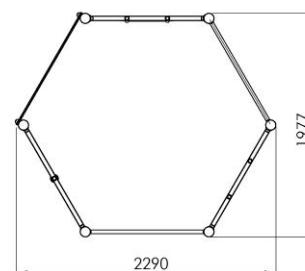

Hexagonal

Ref. JIHQ230

Especificaciones

- Estructura compuesta de diferentes elementos individuales y juegos funcionales que permiten desarrollar el equilibrio, escalar, saltar y colgarse por su estructura.
- Postes estructurales cuadrados en aluminio, con alma reforzada.
- Techos, protecciones, paneles y elementos decorativos en HPL.
- Todos los tornillos en acero inoxidable y cubiertos con tapas de plástico HDPE de colores.
- Tapas de seguridad para postes estructurales de HDPE.
- Edad de uso recomendada a partir de 3 años.
- Pensado para su instalación en suelo blando.
- Certificado según normativa.