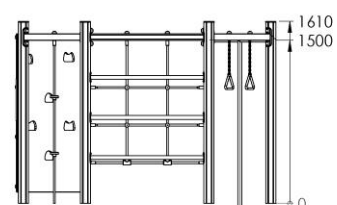

Hexagonal

Ref. JIHQ230

Especificaciones

- Estructura compuesta de diferentes elementos individuales y juegos funcionales que permiten desarrollar el equilibrio, escalar, saltar y colgarse por su estructura.
- Postes estructurales cuadrados en aluminio, con alma reforzada.
- Techos, protecciones, paneles y elementos decorativos en HPL.
- Todos los tornillos en acero inoxidable y cubiertos con tapas de plástico HDPE de colores.
- Tapas de seguridad para postes estructurales de HDPE.
- Edad de uso recomendada a partir de 3 años.
- Pensado para su instalación en suelo blando.
- Certificado según normativa.