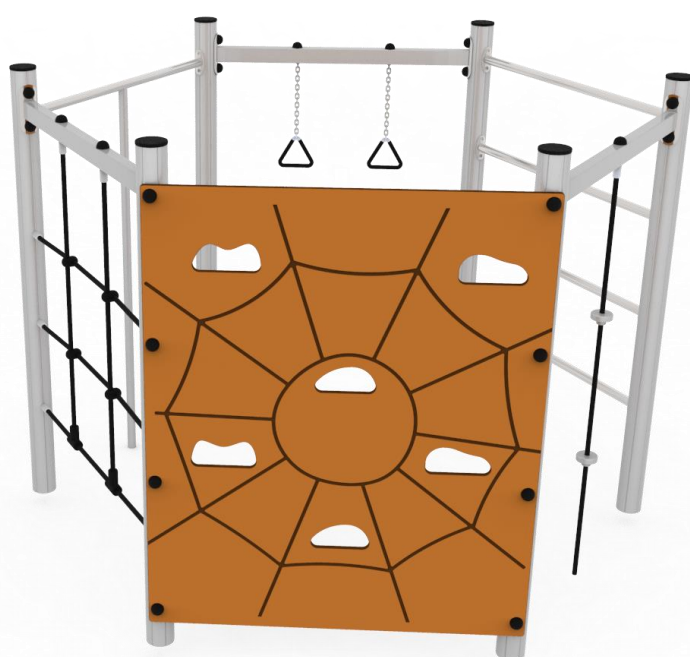

Hexagonal

Ref. JIHQ230

Especificaciones

- Estructura compuesta de diferentes elementos individuales y juegos funcionales que permiten desarrollar el equilibrio, escalar, saltar y colgarse por su estructura.
- Postes estructurales cuadrados en aluminio, con alma reforzada.
- Techos, protecciones, paneles y elementos decorativos en HPL.
- Todos los tornillos en acero inoxidable y cubiertos con tapas de plástico HDPE de colores.
- Tapas de seguridad para postes estructurales de HDPE.
- Edad de uso recomendada a partir de 3 años.
- Pensado para su instalación en suelo blando.
- Certificado según normativa.