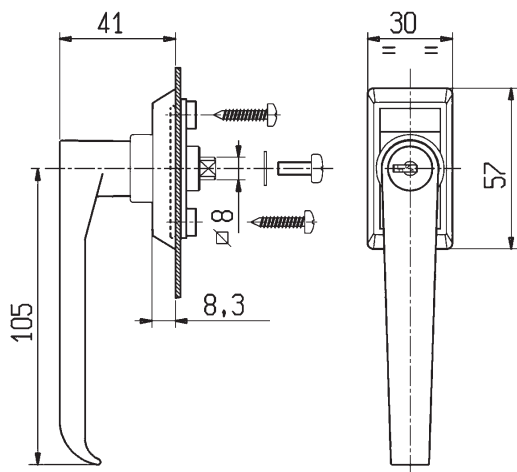

**Piastrina in nylon per quadri elettrici. Rotazione 135° destra o sinistra. Rotore in lega di zinco nichelato. Serratura con maniglia tipo M5L completa di due chiavi in ottone nichelato. Protezione da polvere e spruzzi d'acqua. Cariglione ed accessori a parte. Confezione: scatola di cartone da 25 pz.**

Plate in polyamide for switchboards. Key rotation 135° right hand / left hand. Rotor in nickel-plated zinc die-casting alloy. Lock with handle type M5L provided with 2 keys in nickel-plated brass. Protection against dust and streams of water. Gear box and accessories have to be ordered separately. Packing: 25 pcs. in boxes.

Plaquette en Polyamide pour armoires électriques. Rotation 135° droite ou gauche. Barillet en zamak nickelé. Serrure avec poignée type M5L avec 2 clés en laiton nickelé. Résistante à la poussière et aux jets d'eau. Crémone et accessoires à commander séparément. Conditionnement: 25 pièces en boîtes carton.

**DATI TECNICI - TECHNICAL DATA - TECHNISCHE DATEN - DONNEES TECHNIQUES**

PART#

2490 / 2490N

**ORDINARE SEPARATEMENTE  
(VEDI PAG. B3-350)**

TO BE ORDERED SEPARATELY  
(SEE PAGE B3-350)  
SEPARAT BESTELLEN  
(SIEHE SEITE B3-350)  
A COMMANDER SÉPARÉMENT  
(VOIR PAGE B3-350)