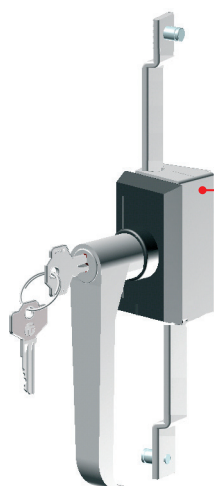

PART#

2490 / 2490N

**ORDINARE SEPARATEMENTE
(VEDI PAG. B3-350)**

TO BE ORDERED SEPARATELY
(SEE PAGE B3-350)
SEPARAT BESTELLEN
(SIEHE SEITE B3-350)
A COMMANDER SÉPARÉMENT
(VOIR PAGE B3-350)