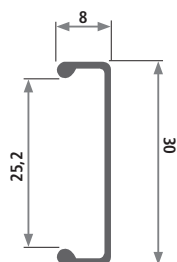

Profil 2129

Artikel-Nr.	Qualität*	Härte Shore A*	Farbe*	Verkaufseinheit*	Mindestabnahmemenge
2129	PVC, 2 Härten	hart 75	schwarz	Fixlängen von 780 mm	6.000 Stück

Profil 2174

Artikel-Nr.	Qualität*	Härte Shore A*	Farbe*	Verkaufseinheit*	Mindestabnahmemenge
2174	PVC, 2 Härten	hart 60	creme	Fixlängen von 1.500 mm	2.500 m

Profil 2502

Artikel-Nr.	Qualität*	Farbe*	Verkaufseinheit	Mindestabnahmemenge
2502	PVC hart	grau	Fixlänge von 5.000 mm	1.000 m

Profil 2549

Artikel-Nr.	Qualität*	Farbe*	Verkaufseinheit	Mindestabnahmemenge
2549	PVC hart	grau	Fixlängen von 2.000 mm	1.650 mm