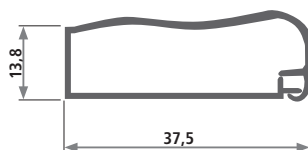

Profil 2129

Artikel-Nr.	Qualität*	Härte Shore A*	Farbe*	Verkaufseinheit*	Mindestabnahmemenge
2129	PVC, 2 Härten	hart 75	schwarz	Fixlängen von 780 mm	6.000 Stück

Profil 2174

Artikel-Nr.	Qualität*	Härte Shore A*	Farbe*	Verkaufseinheit*	Mindestabnahmemenge
2174	PVC, 2 Härten	hart 60	creme	Fixlängen von 1.500 mm	2.500 m

Profil 2502

Artikel-Nr.	Qualität*	Farbe*	Verkaufseinheit	Mindestabnahmemenge
2502	PVC hart	grau	Fixlänge von 5.000 mm	1.000 m

Profil 2549

Artikel-Nr.	Qualität*	Farbe*	Verkaufseinheit	Mindestabnahmemenge
2549	PVC hart	grau	Fixlängen von 2.000 mm	1.650 mm