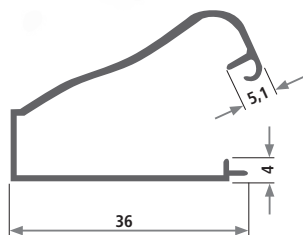

Profil 2129

Artikel-Nr.	Qualität*	Härte Shore A*	Farbe*	Verkaufseinheit*	Mindestabnahmemenge
2129	PVC, 2 Härten	hart 75	schwarz	Fixlängen von 780 mm	6.000 Stück

Profil 2174

Artikel-Nr.	Qualität*	Härte Shore A*	Farbe*	Verkaufseinheit*	Mindestabnahmemenge
2174	PVC, 2 Härten	hart 60	creme	Fixlängen von 1.500 mm	2.500 m

Profil 2502

Artikel-Nr.	Qualität*	Farbe*	Verkaufseinheit	Mindestabnahmemenge
2502	PVC hart	grau	Fixlänge von 5.000 mm	1.000 m

Profil 2549

Artikel-Nr.	Qualität*	Farbe*	Verkaufseinheit	Mindestabnahmemenge
2549	PVC hart	grau	Fixlängen von 2.000 mm	1.650 mm