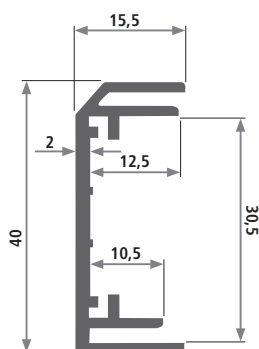

Profil 2129

Artikel-Nr.	Qualität*	Härte Shore A*	Farbe*	Verkaufseinheit*	Mindestabnahmemenge
2129	PVC, 2 Härten	hart 75	schwarz	Fixlängen von 780 mm	6.000 Stück

Profil 2174

Artikel-Nr.	Qualität*	Härte Shore A*	Farbe*	Verkaufseinheit*	Mindestabnahmemenge
2174	PVC, 2 Härten	hart 60	creme	Fixlängen von 1.500 mm	2.500 m

Profil 2502

Artikel-Nr.	Qualität*	Farbe*	Verkaufseinheit	Mindestabnahmemenge
2502	PVC hart	grau	Fixlänge von 5.000 mm	1.000 m

Profil 2549

Artikel-Nr.	Qualität*	Farbe*	Verkaufseinheit	Mindestabnahmemenge
2549	PVC hart	grau	Fixlängen von 2.000 mm	1.650 mm