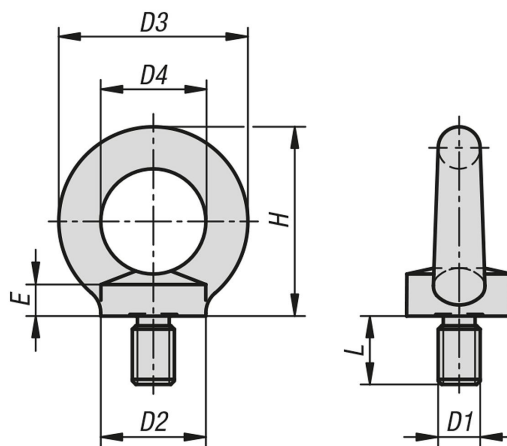

## Item description/product images

## Description

**Material:**  
Stainless steel 1.4401.

**Version:**  
Bright.

## Overview of items

Order No.	D1	D2	D3	D4	E	H	L
07680-01-08	M8	20	36	20	6	36	13
07680-01-10	M10	25	45	25	8	45	17
07680-01-12	M12	30	54	30	10	53	20,5
07680-01-16	M16	35	63	35	12	62	27
07680-01-20	M20	40	72	40	14	71	30