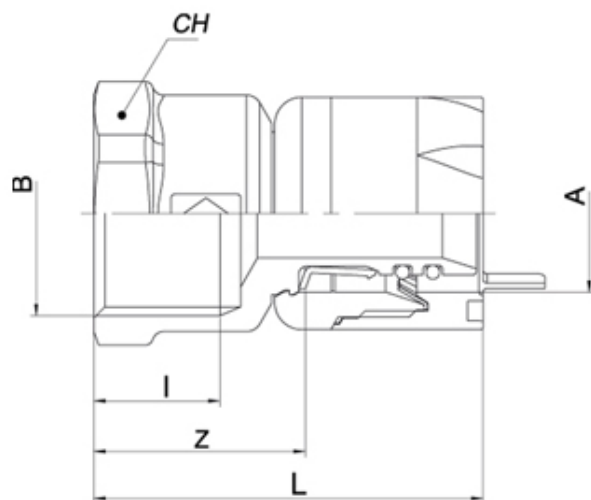

**BREVETTATO**

Serie **TURBO PUSH**

Articolo **540100**

Raccordo diritto femmina.

A x B	SP	SAC.	BOX	MASTER BOX	CODICE CODE	I	CH	L	Z
16 x 1/2"	2	1	40	160	5401001604	15	26	49	26
20 x 1/2"	2	1	35	140	5401002004	15	26	49	26
20 x 3/4"	2	1	30	120	5401002005	16,3	34	50,5	27,5
26 x 3/4"	3	1	25	100	5401002605	16,3	34	52	27
26 x 1"	3	1	25	100	5401002606	19,1	40	56,5	31,5